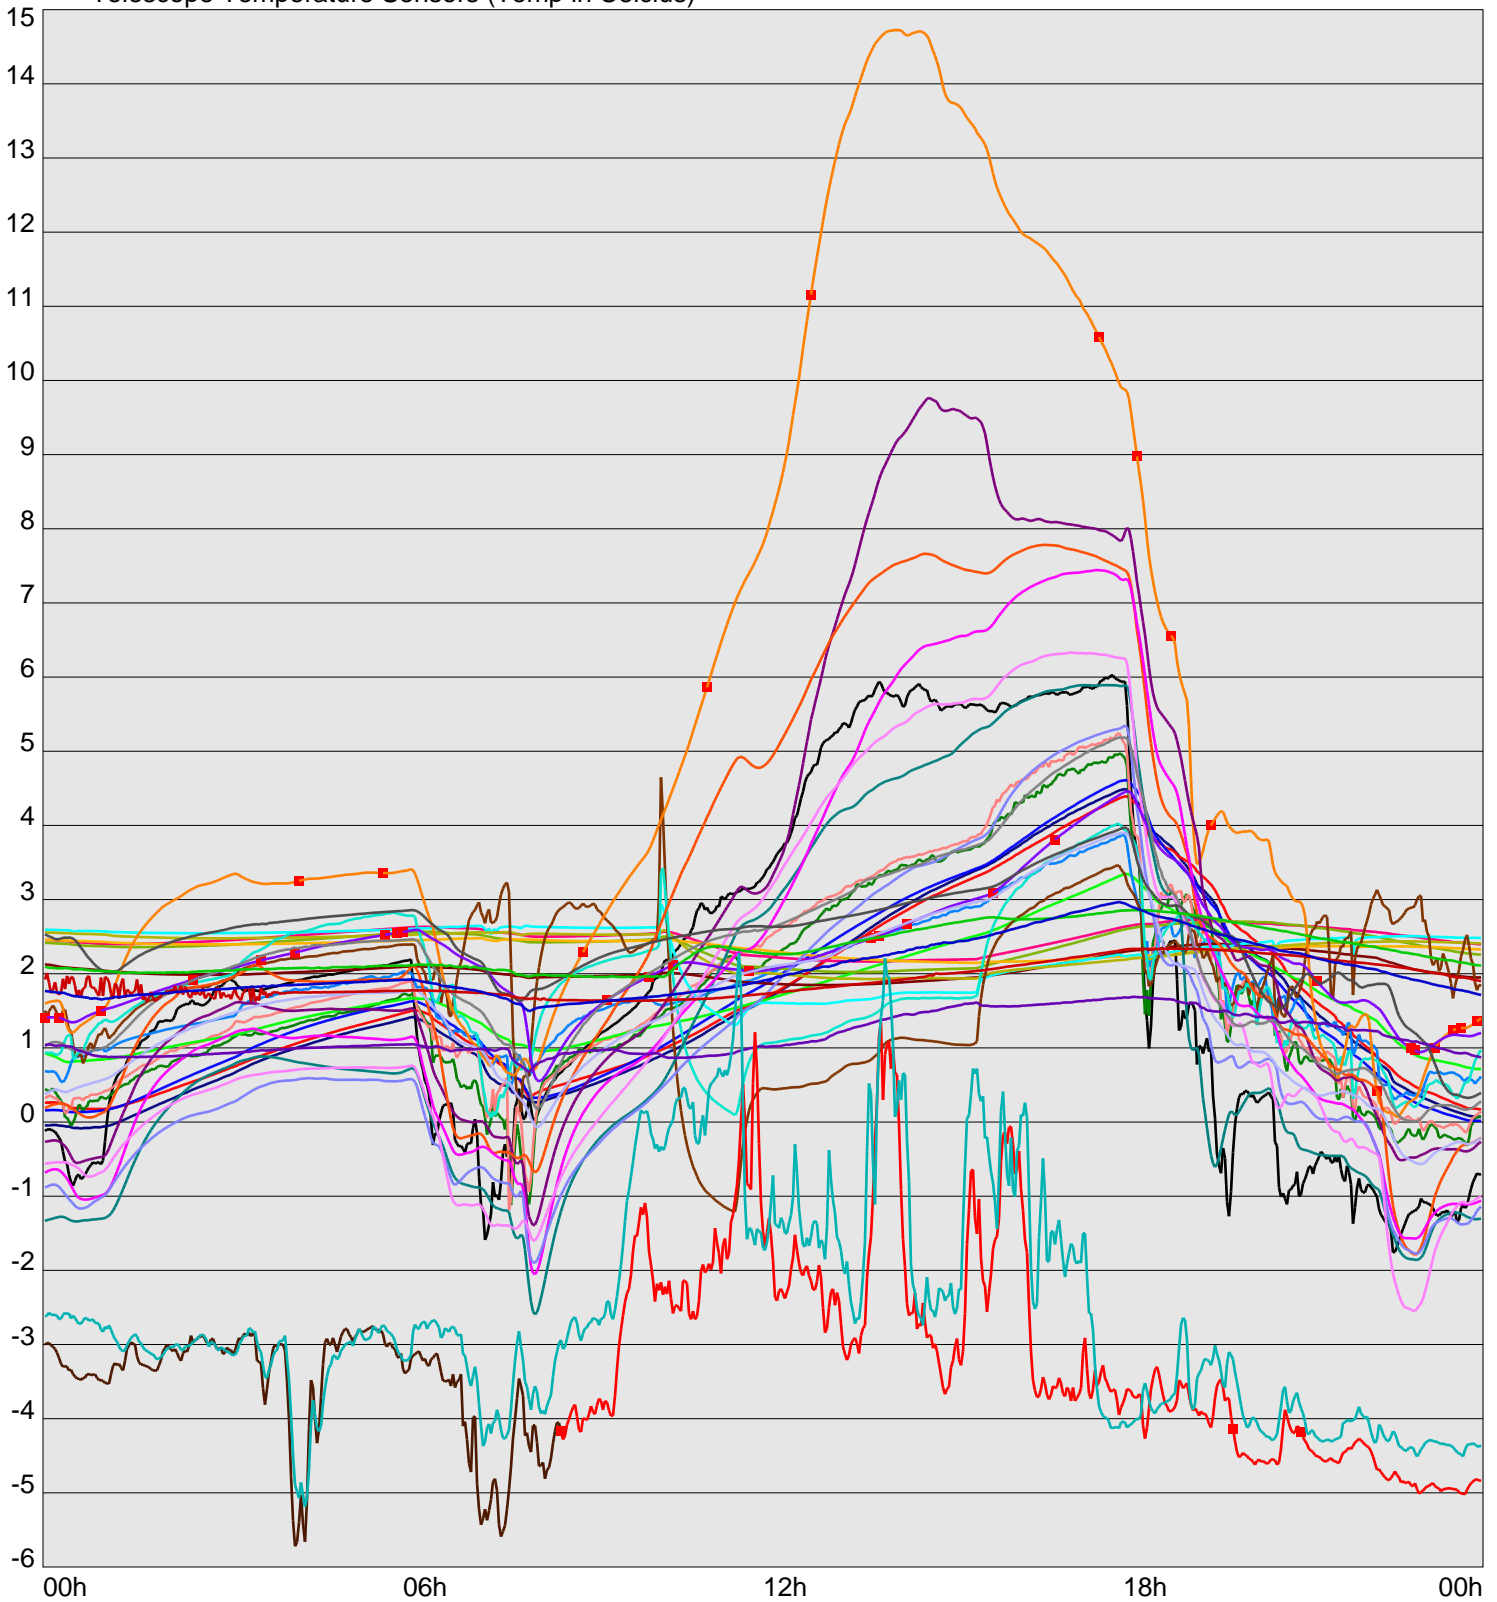

Telescope Temperature Sensors (Temp in Celcius)

TT1	TT2	TT3	TT4	TT5	TT6	TT7	TT8	TM1	TM2
TM3	TM4	TM5	TM6	TMS1	TMS2	TD1	TD2	TD3	TD4
TD5	TD6	TD7	TF1	TF2	TF3	TF4	TF5	TF6	TF7
TF8	TE1	TE2							