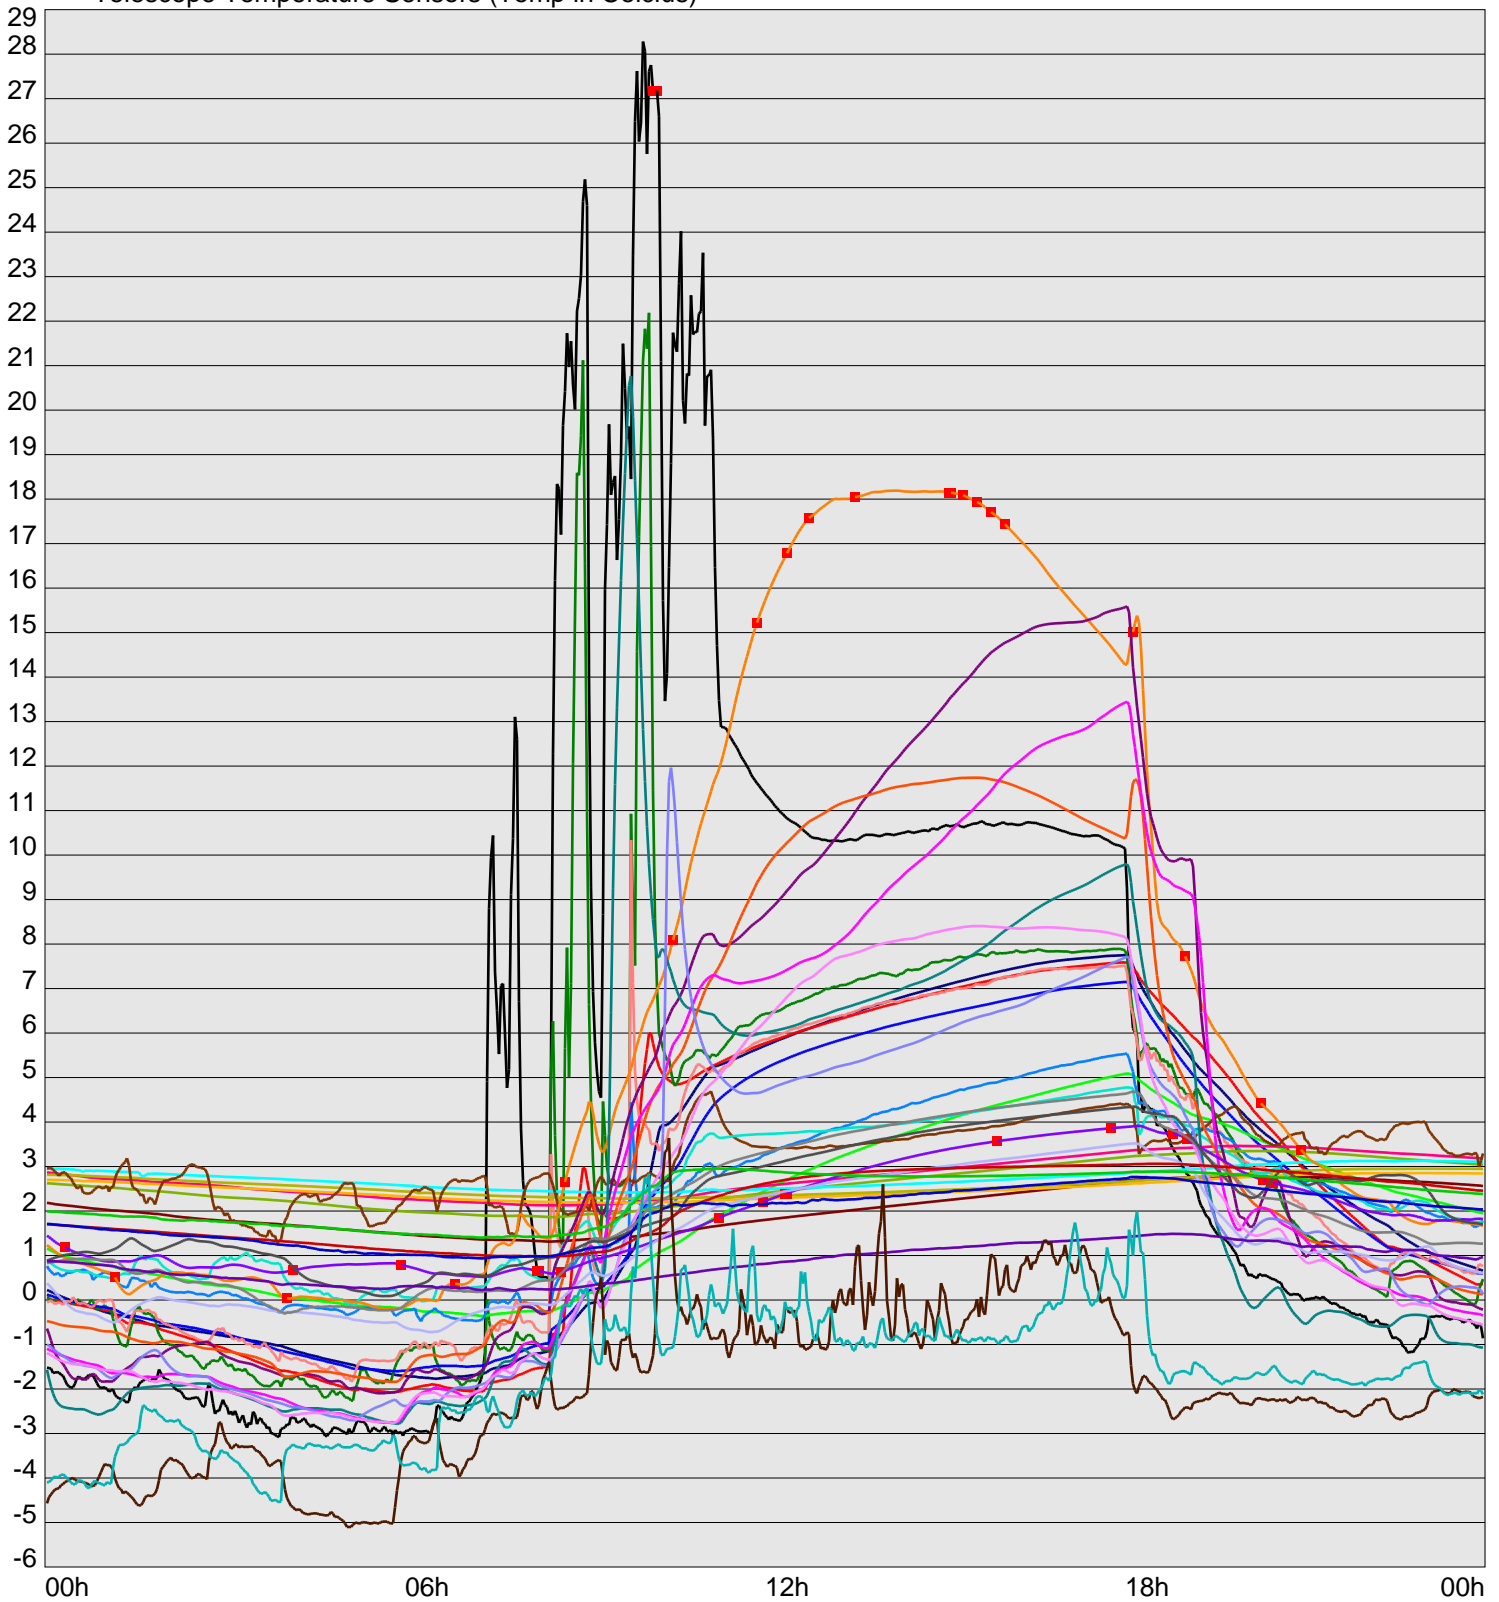

Telescope Temperature Sensors (Temp in Celcius)

— TT1	— TT2	— TT3	— TT4	— TT5	— TT6	— TT7	— TT8	— TM1	— TM2
— TM3	— TM4	— TM5	— TM6	— TMS1	— TMS2	— TD1	— TD2	— TD3	— TD4
— TD5	— TD6	— TD7	— TF1	— TF2	— TF3	— TF4	— TF5	— TF6	— TF7
— TF8	— TE1	— TE2							