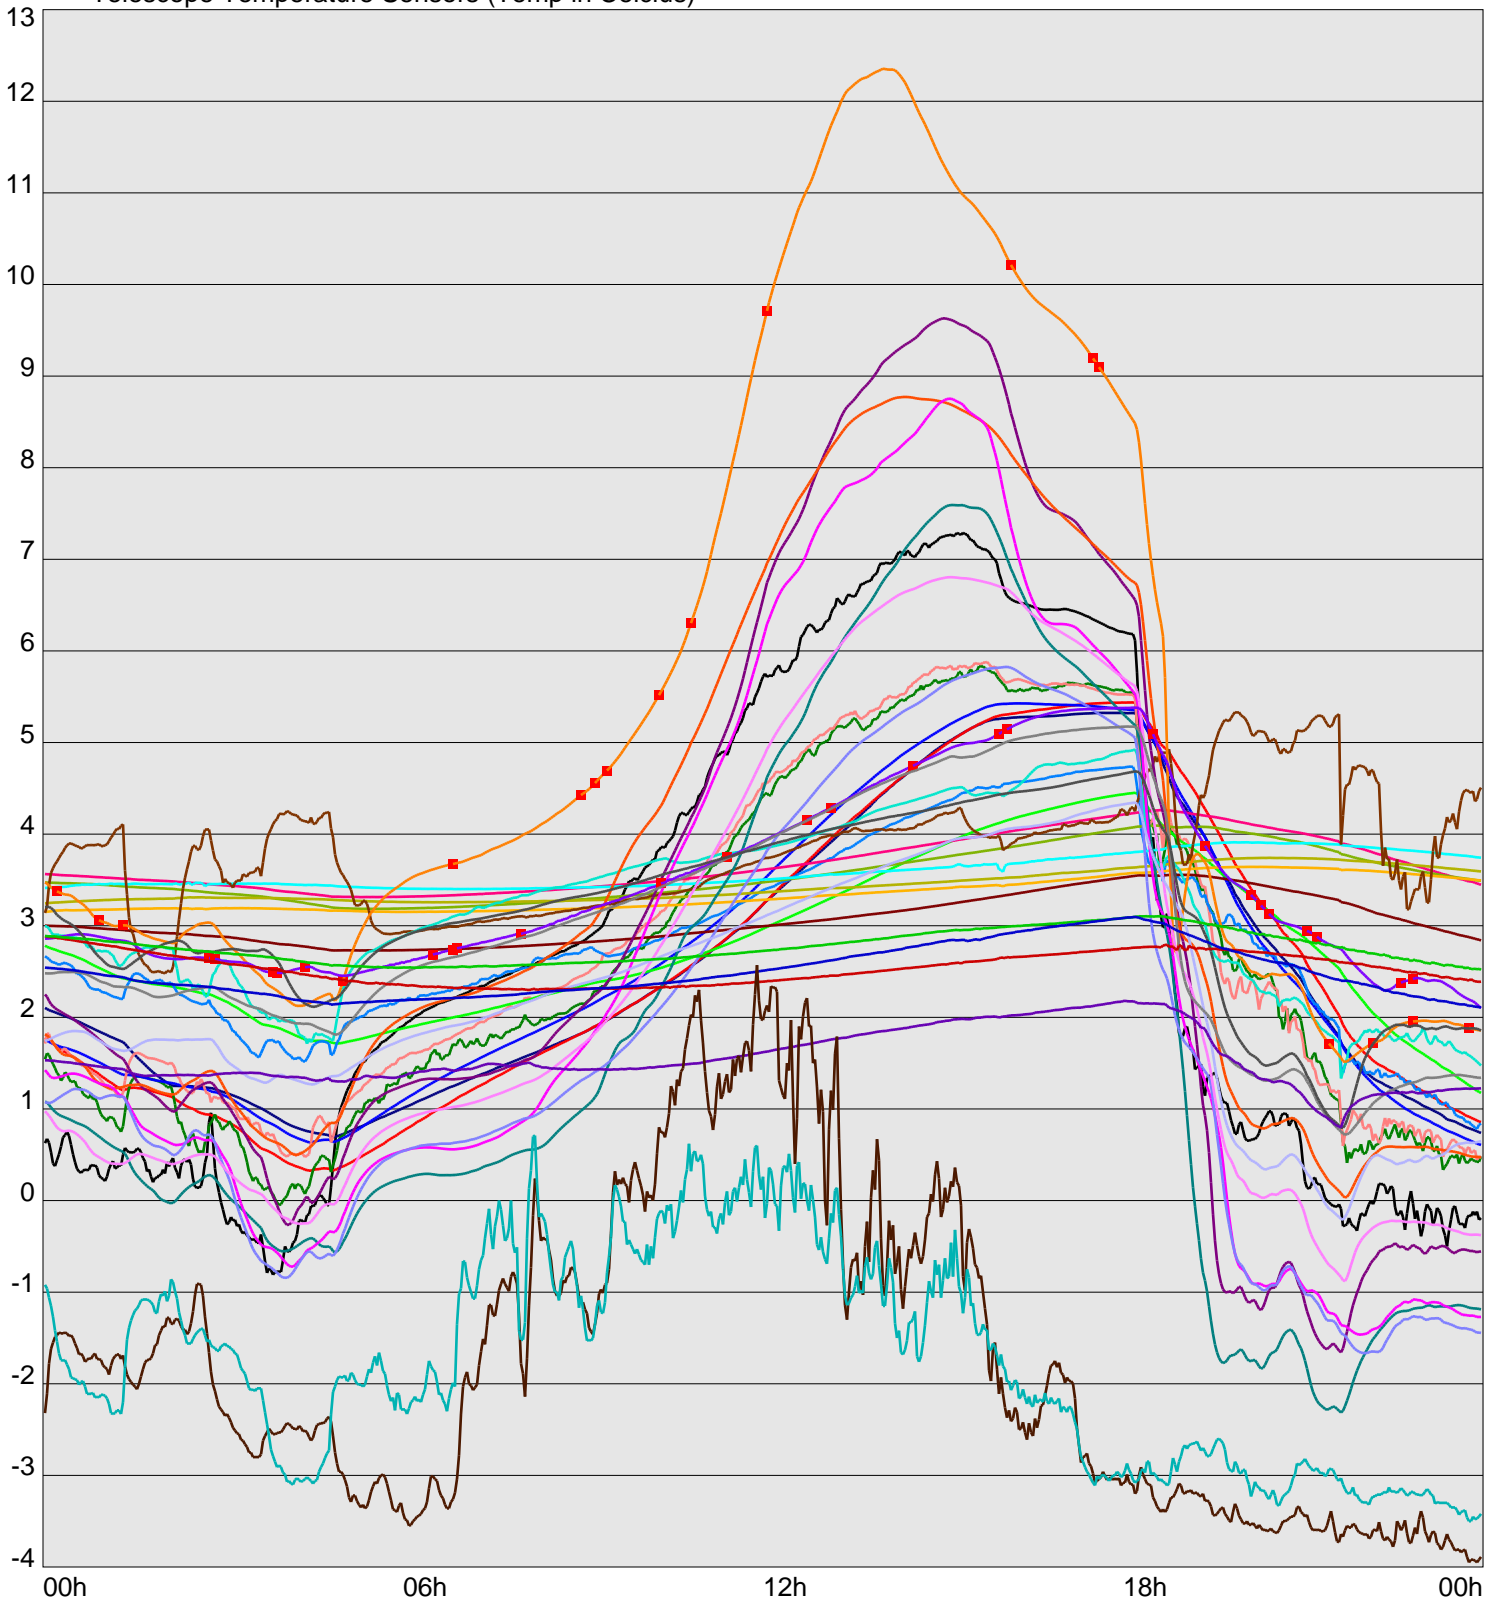

Telescope Temperature Sensors (Temp in Celcius)

- |     |     |     |     |      |      |     |     |     |     |
|-----|-----|-----|-----|------|------|-----|-----|-----|-----|
| TT1 | TT2 | TT3 | TT4 | TT5  | TT6  | TT7 | TT8 | TM1 | TM2 |
| TM3 | TM4 | TM5 | TM6 | TMS1 | TMS2 | TD1 | TD2 | TD3 | TD4 |
| TD5 | TD6 | TD7 | TF1 | TF2  | TF3  | TF4 | TF5 | TF6 | TF7 |
| TF8 | TE1 | TE2 |     |      |      |     |     |     |     |