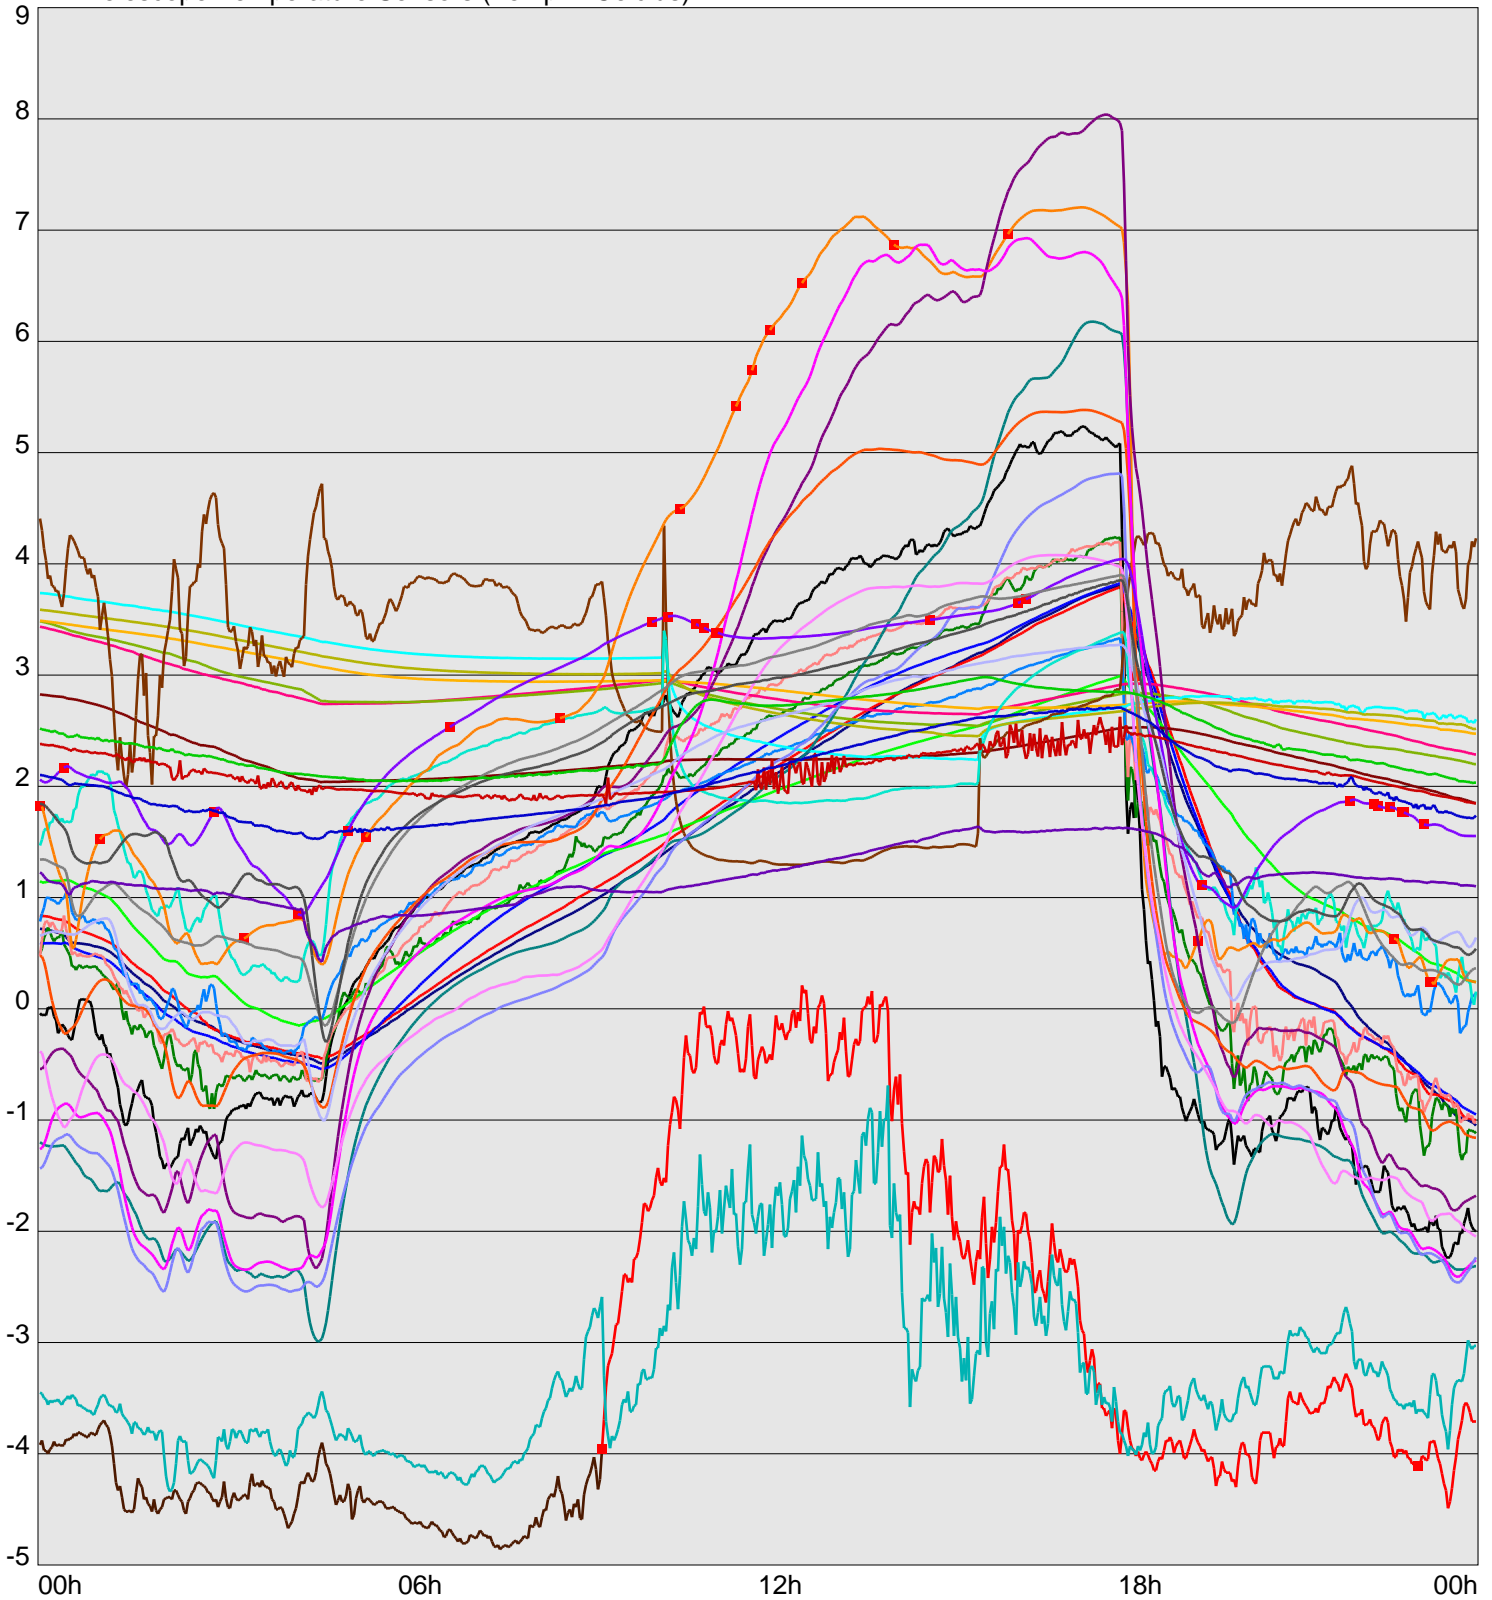

Telescope Temperature Sensors (Temp in Celcius)

- | | | | | | | | | | |
|-----|-----|-----|-----|------|------|-----|-----|-----|-----|
| TT1 | TT2 | TT3 | TT4 | TT5 | TT6 | TT7 | TT8 | TM1 | TM2 |
| TM3 | TM4 | TM5 | TM6 | TMS1 | TMS2 | TD1 | TD2 | TD3 | TD4 |
| TD5 | TD6 | TD7 | TF1 | TF2 | TF3 | TF4 | TF5 | TF6 | TF7 |
| TF8 | TE1 | TE2 | | | | | | | |