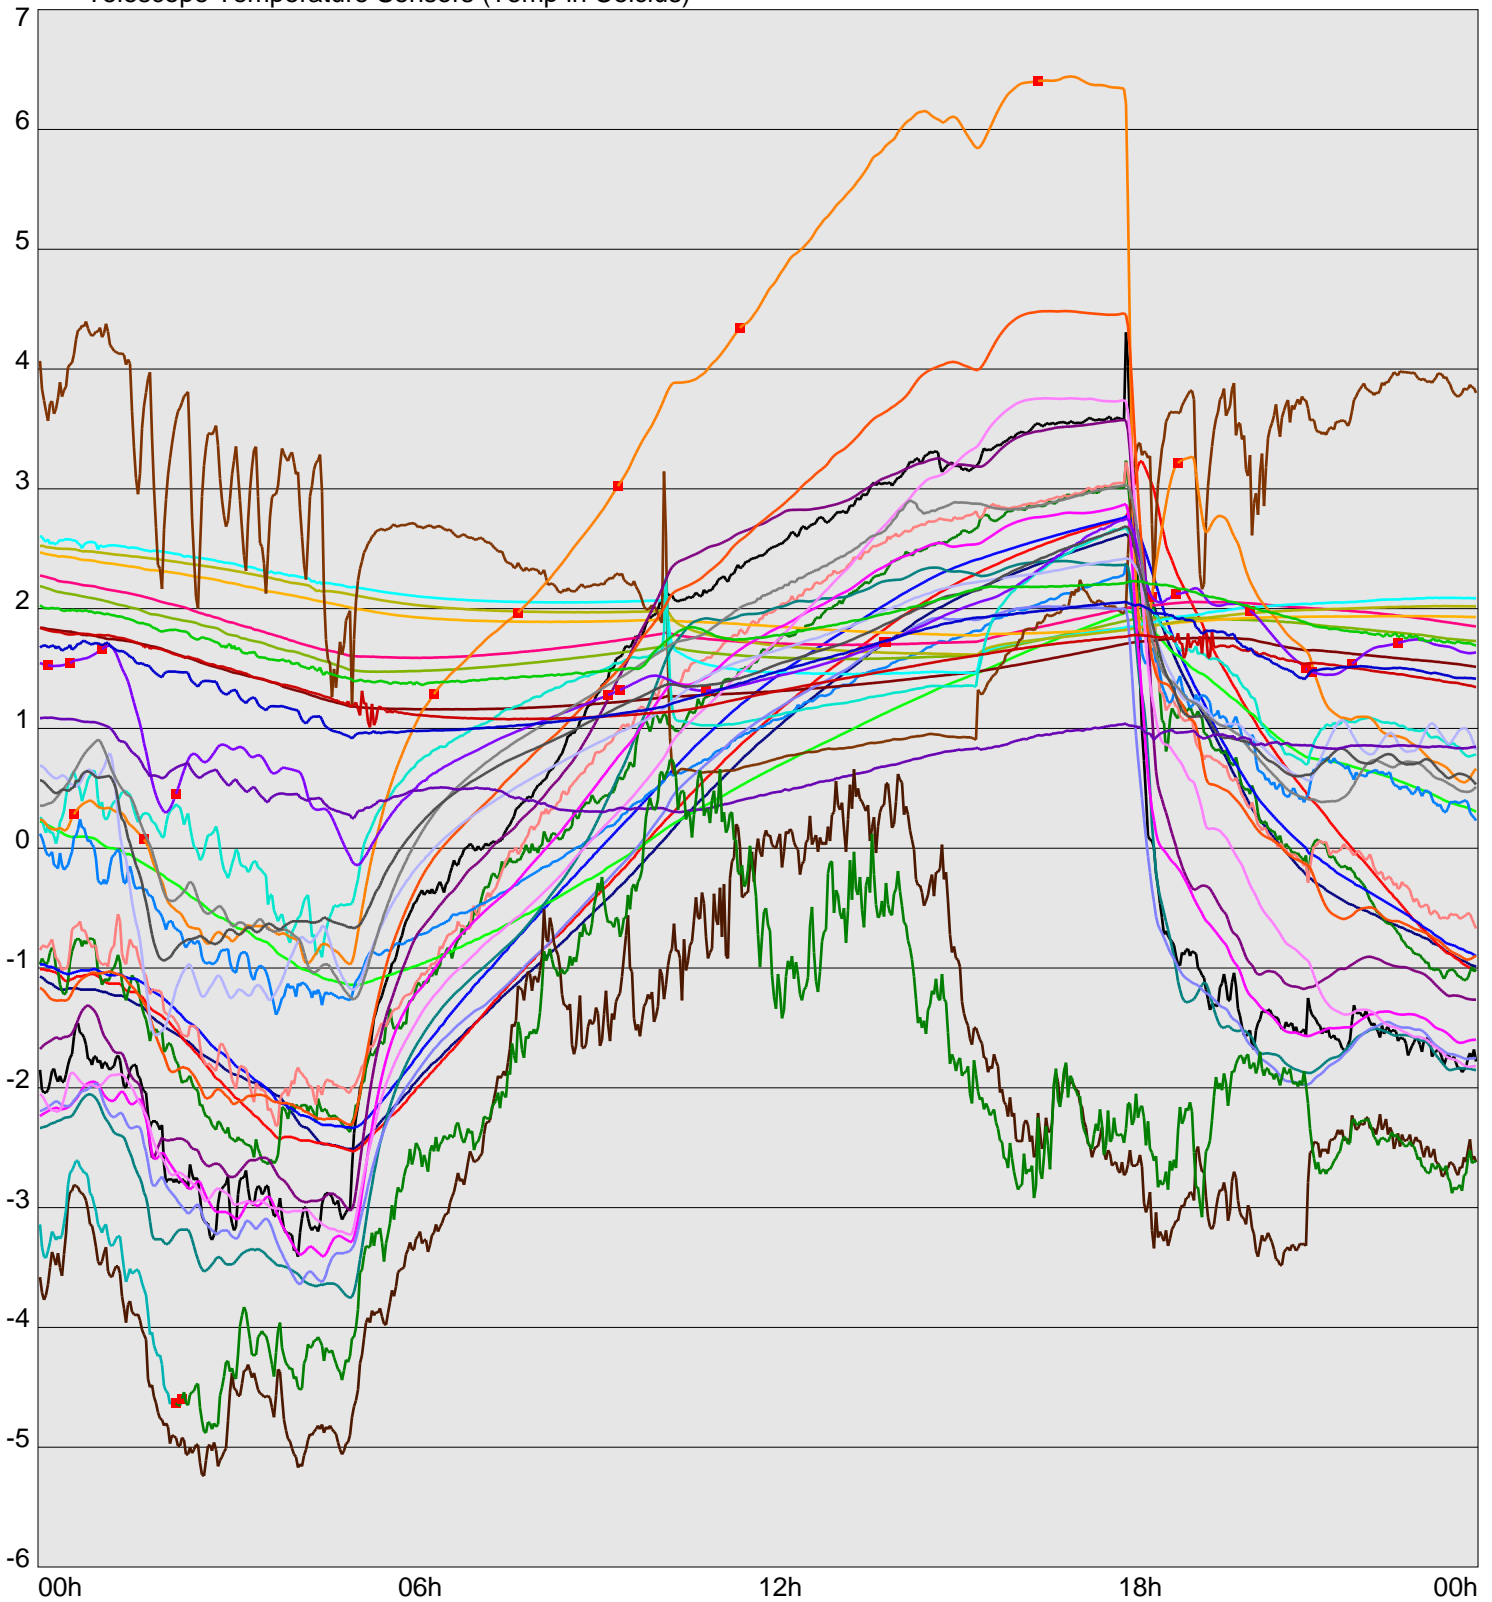

Telescope Temperature Sensors (Temp in Celcius)

TT1	TT2	TT3	TT4	TT5	TT6	TT7	TT8	TM1	TM2
TM3	TM4	TM5	TM6	TMS1	TMS2	TD1	TD2	TD3	TD4
TD5	TD6	TD7	TF1	TF2	TF3	TF4	TF5	TF6	TF7
TF8	TE1	TE2							