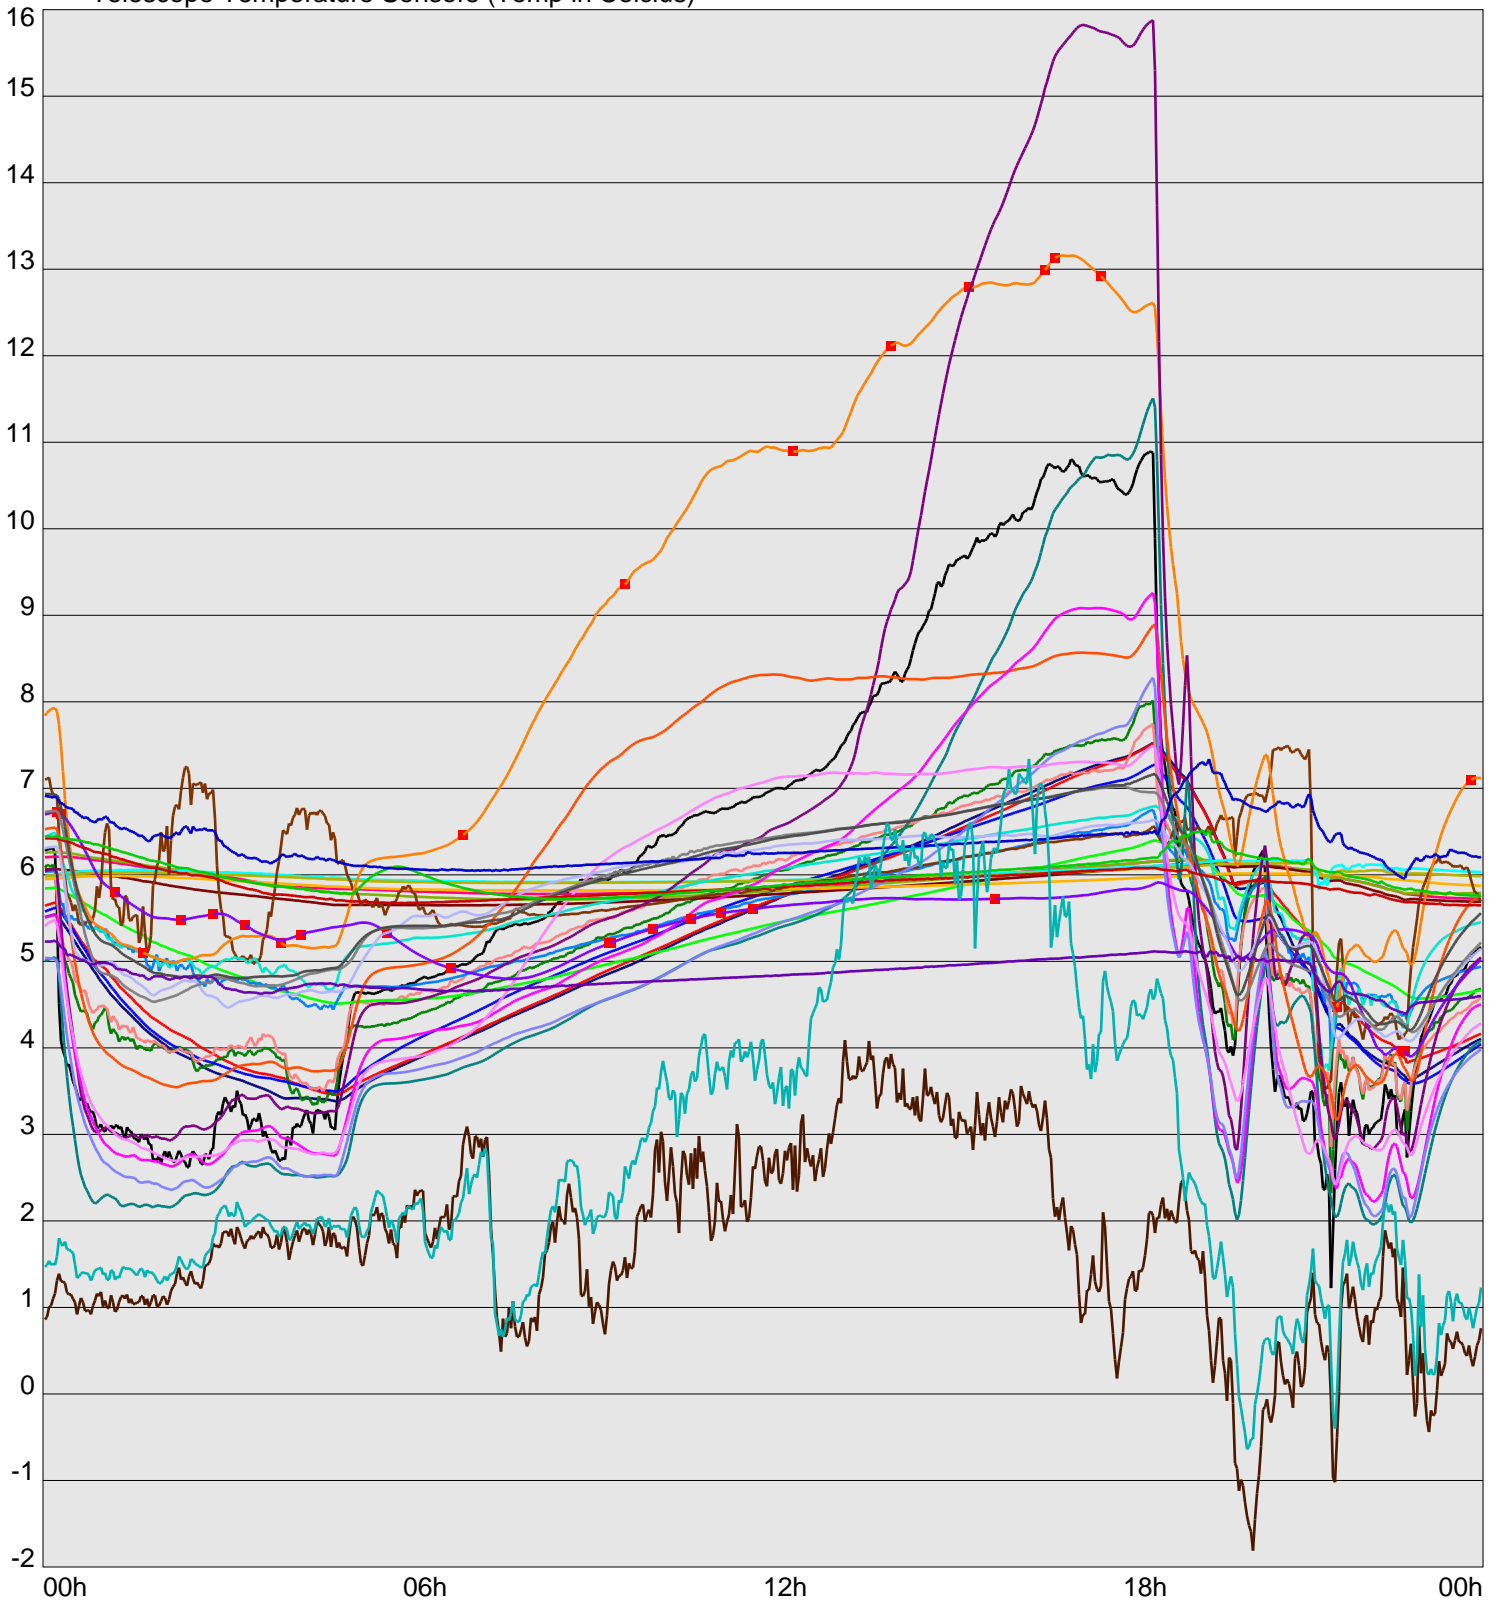

Telescope Temperature Sensors (Temp in Celcius)

- TT1 TT2 TT3 TT4 TT5 TT6 TT7 TT8
- TM1 TM2 TM3 TM4 TM5 TM6 TMS1 TMS2 TD1 TD2 TD3 TD4
- TD5 TD6 TD7 TD8 TF1 TF2 TF3 TF4 TF5 TF6 TF7
- TF8 TE1 TE2