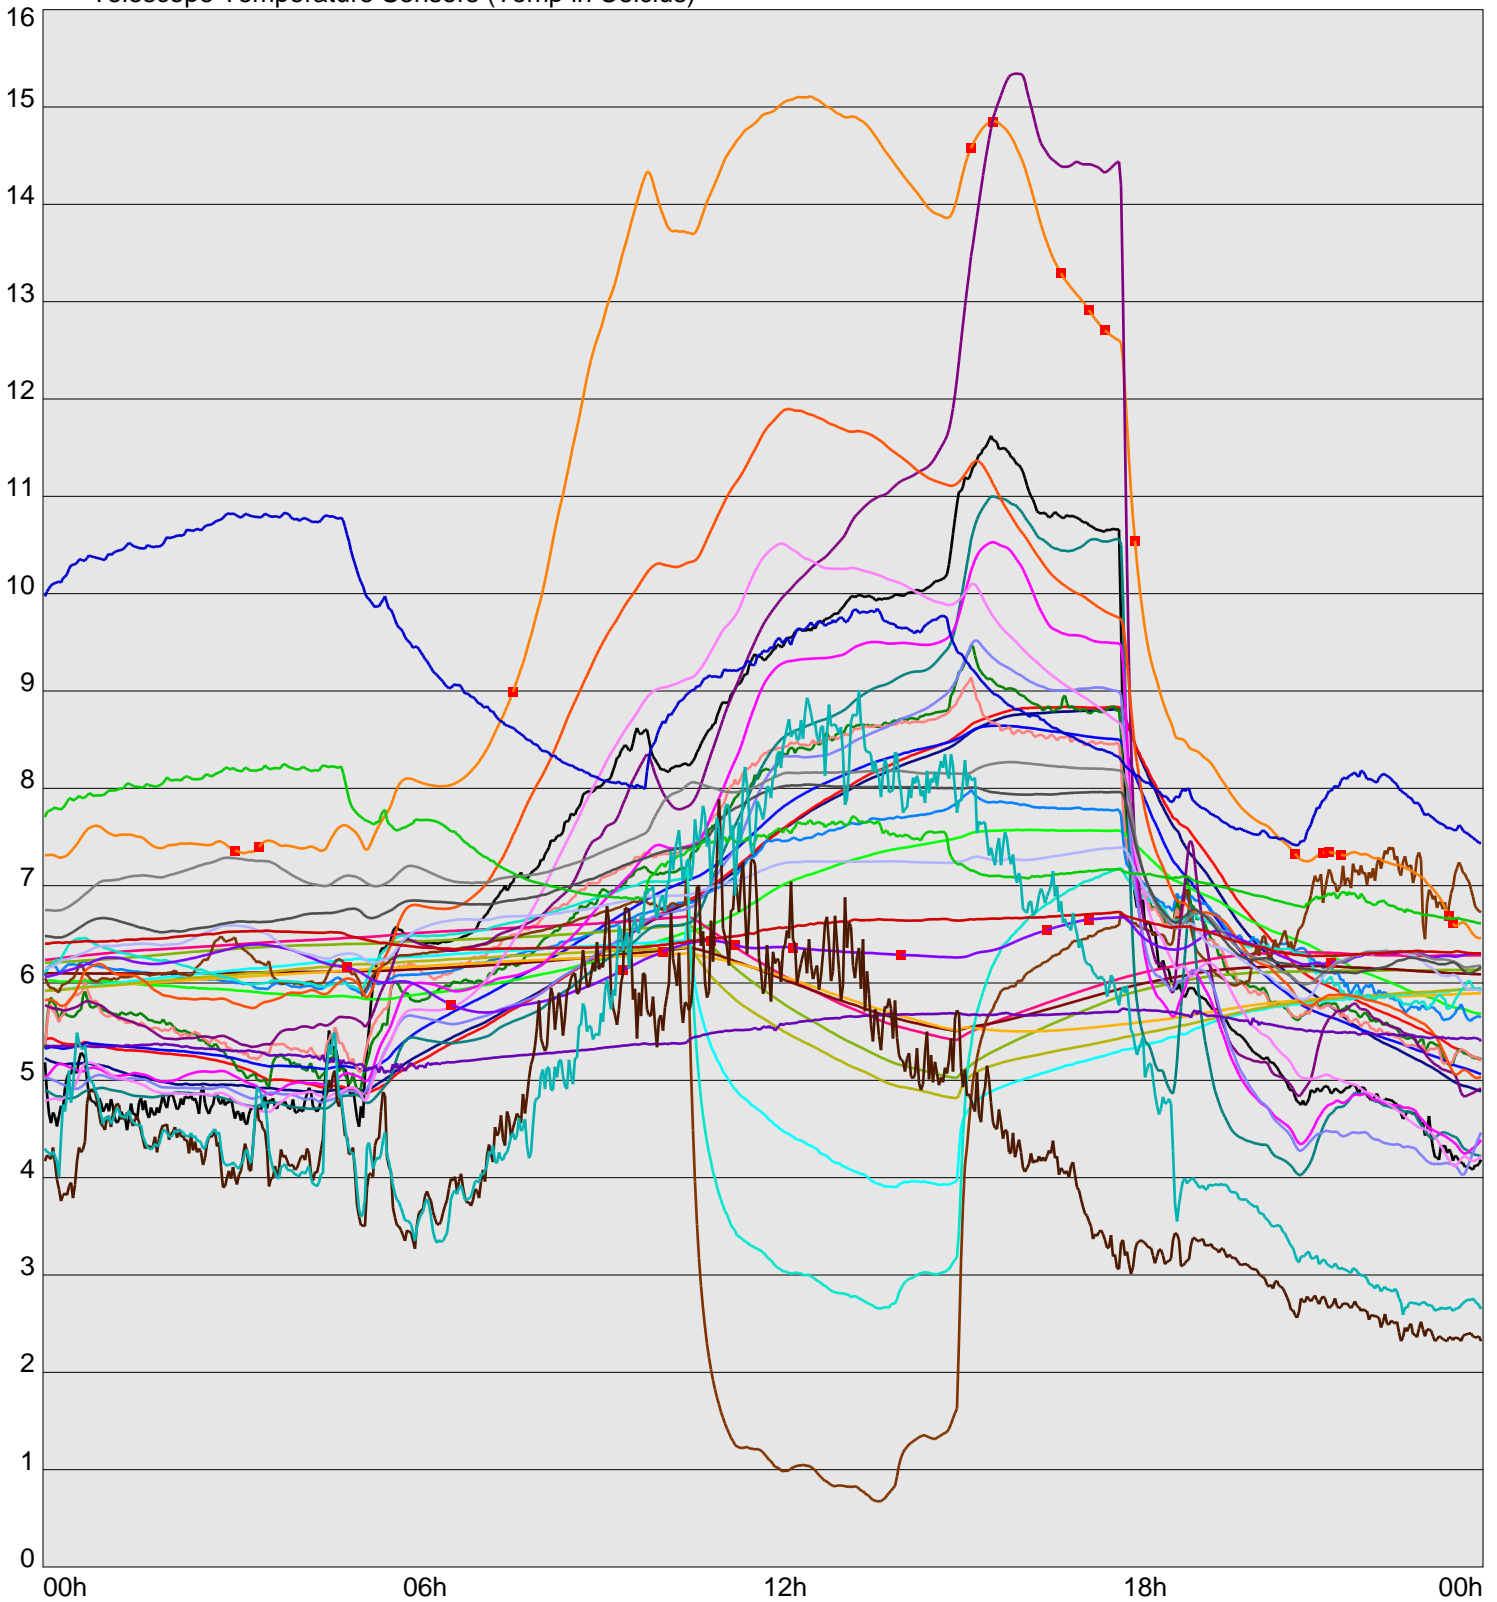

Telescope Temperature Sensors (Temp in Celcius)

— TT1	— TT2	— TT3	— TT4	— TT5	— TT6	— TT7	— TT8	— TM1	— TM2
— TM3	— TM4	— TM5	— TM6	— TMS1	— TMS2	— TD1	— TD2	— TD3	— TD4
— TD5	— TD6	— TD7	— TF1	— TF2	— TF3	— TF4	— TF5	— TF6	— TF7
— TF8	— TE1	— TE2							