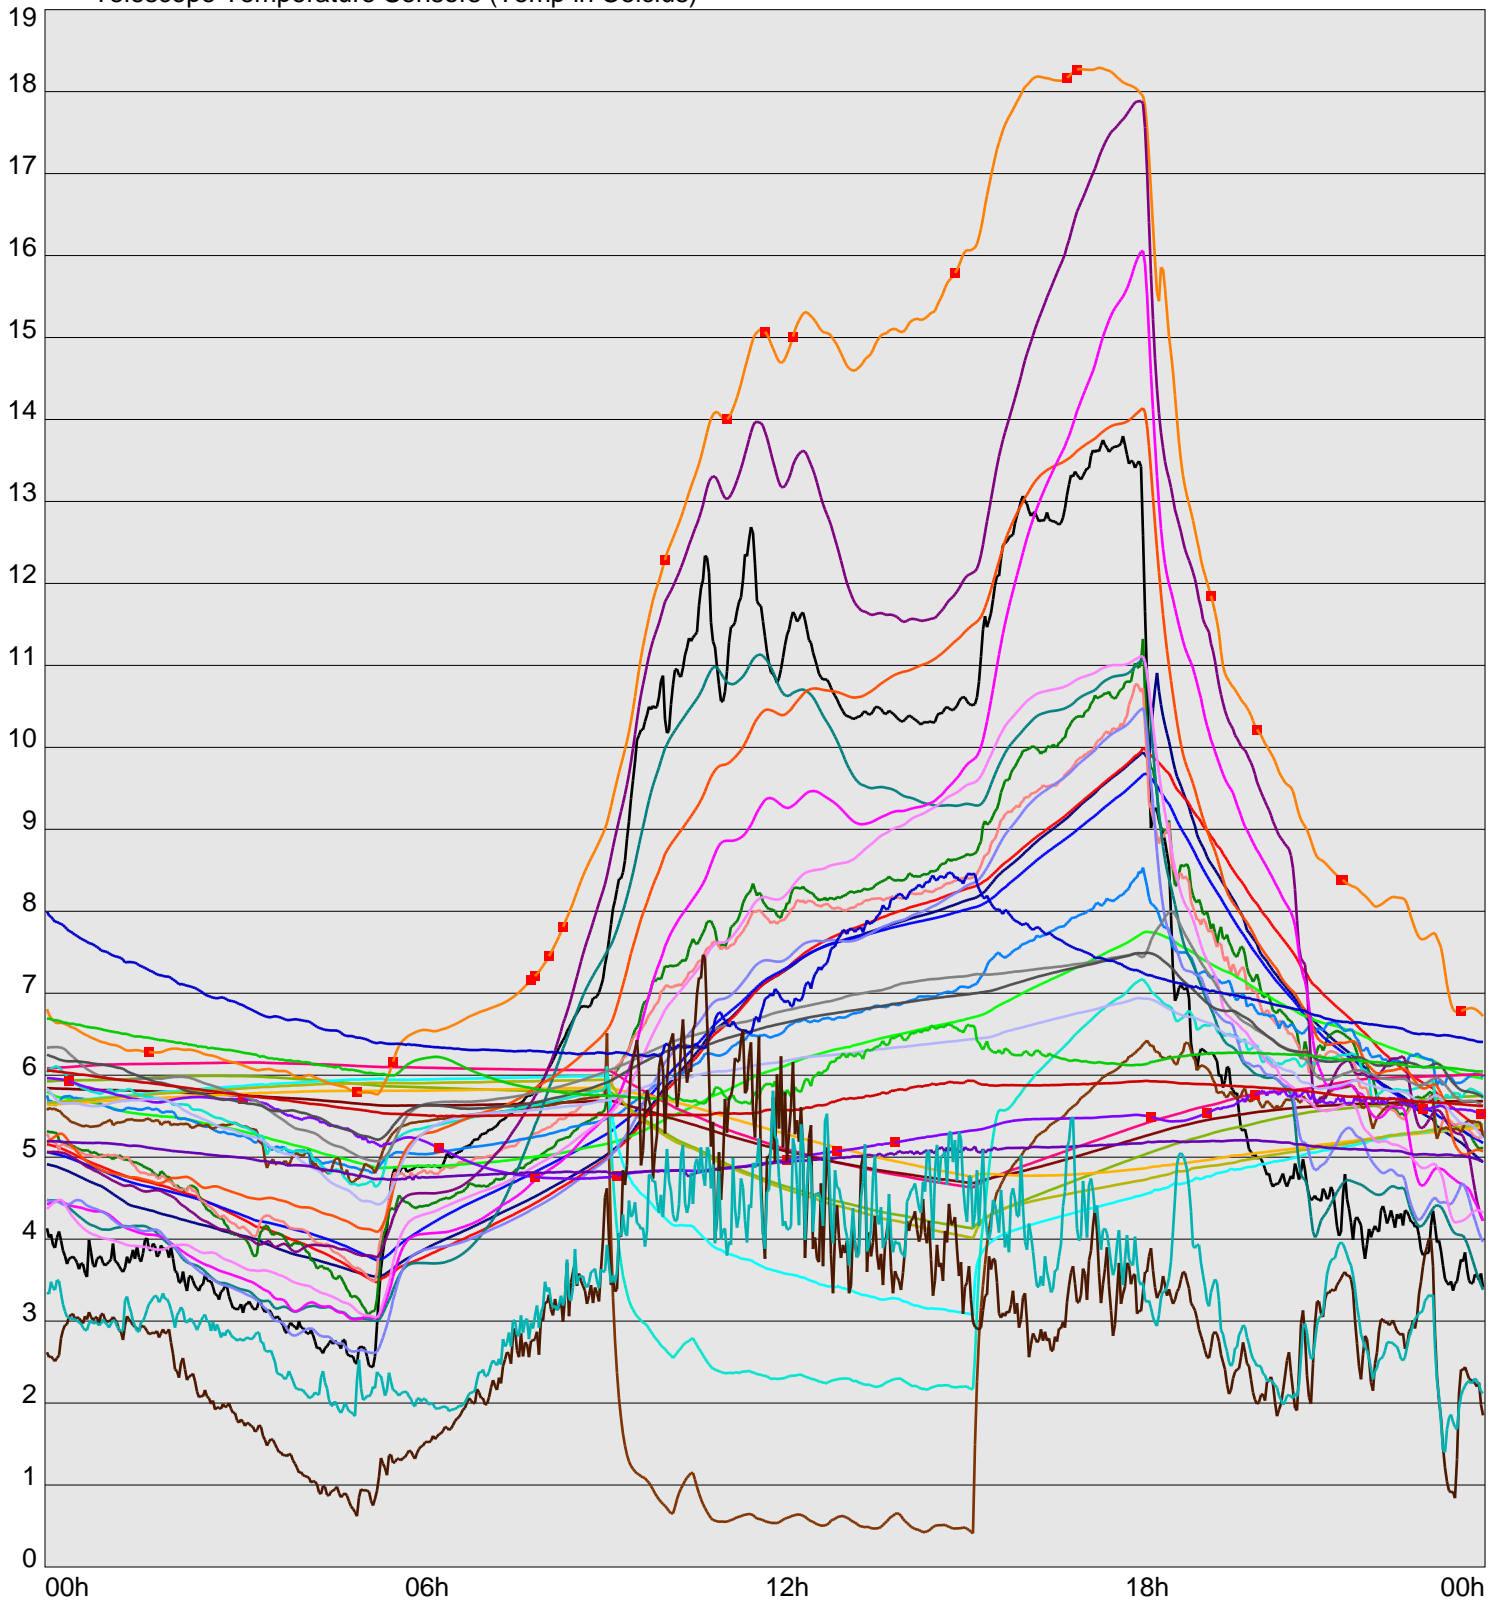

Telescope Temperature Sensors (Temp in Celcius)

TT1	TT2	TT3	TT4	TT5	TT6	TT7	TT8	TM1	TM2
TM3	TM4	TM5	TM6	TMS1	TMS2	TD1	TD2	TD3	TD4
TD5	TD6	TD7	TF1	TF2	TF3	TF4	TF5	TF6	TF7
TF8	TE1	TE2							