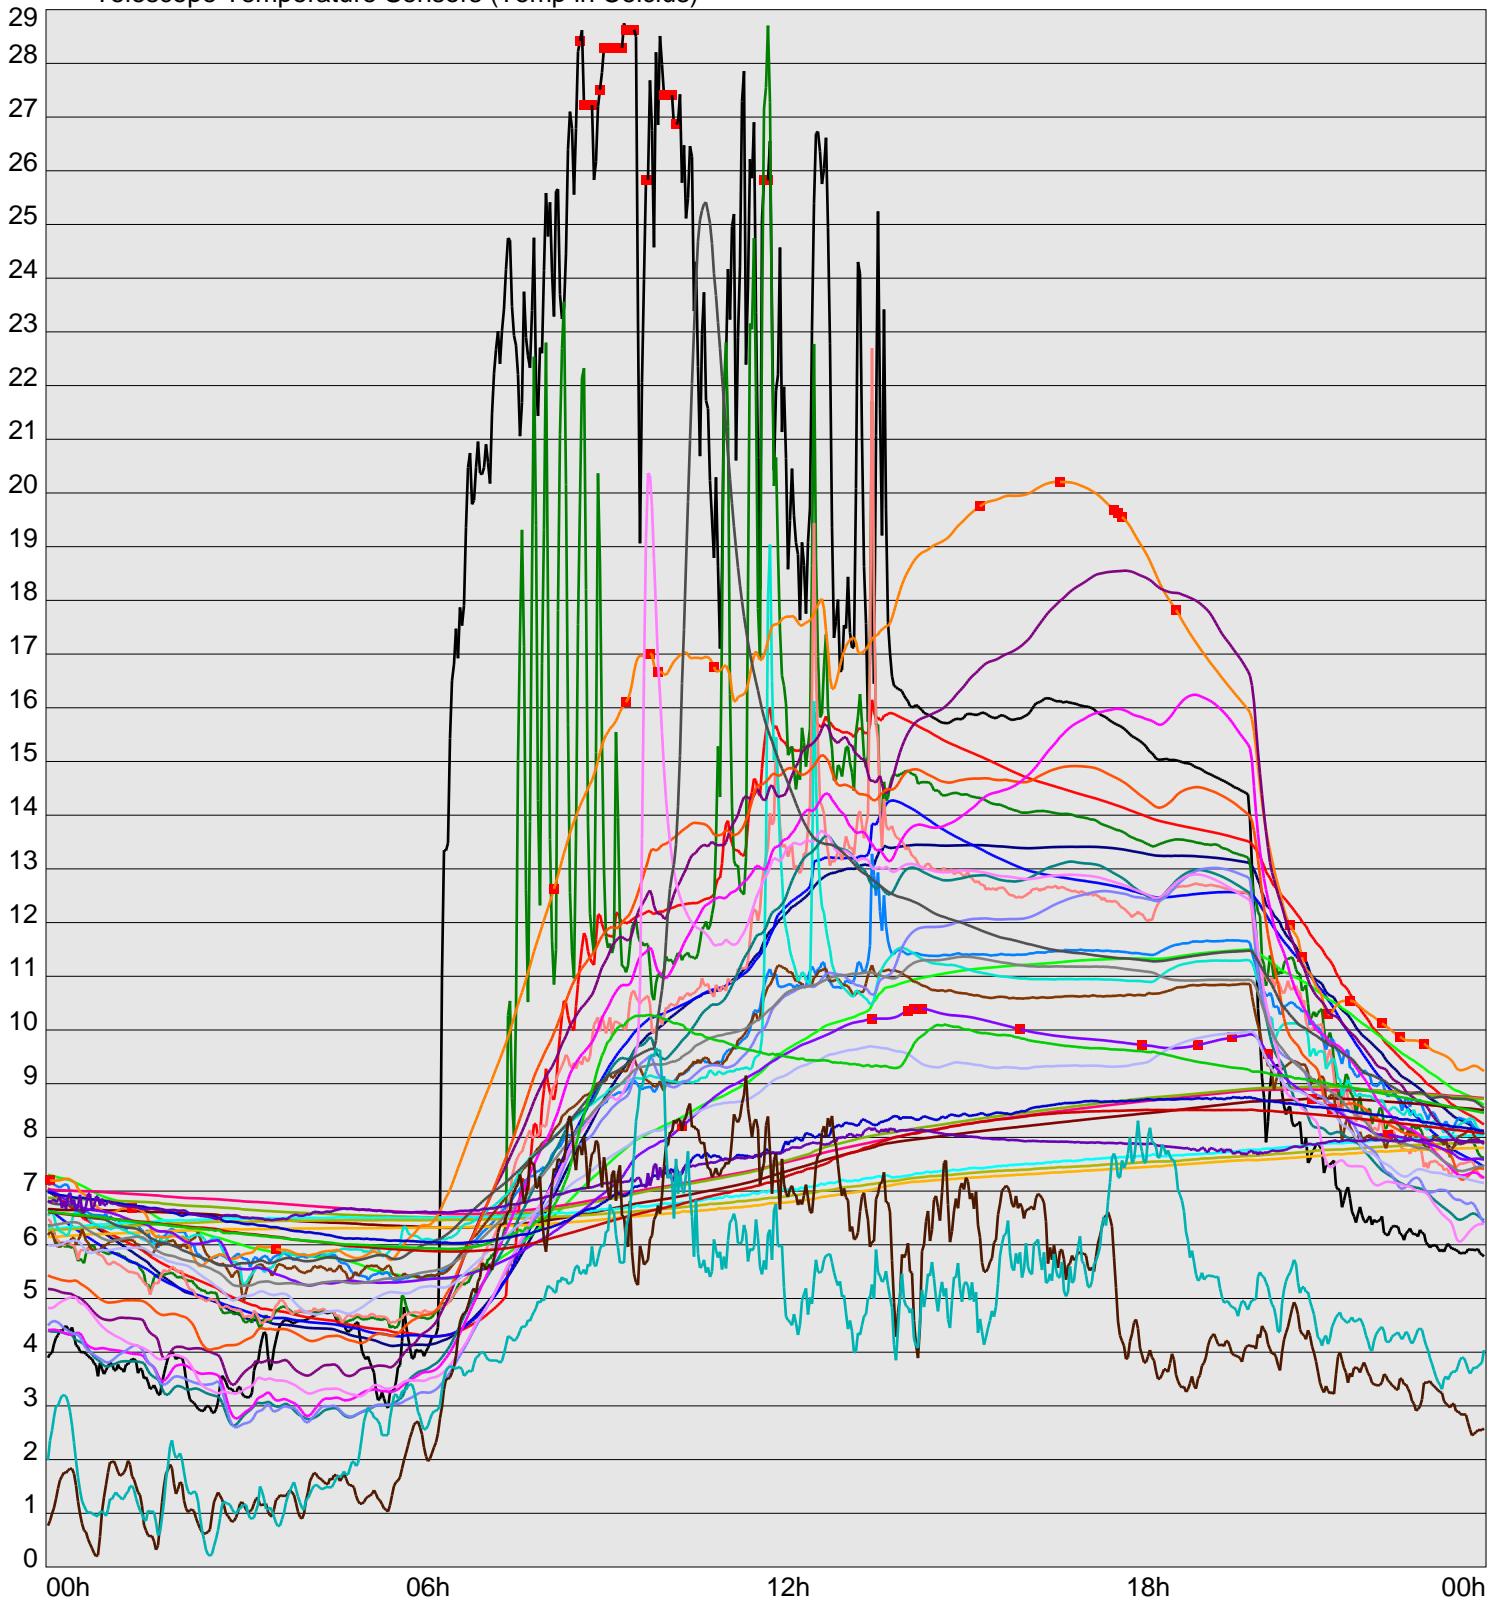

Telescope Temperature Sensors (Temp in Celcius)

TT1	TT2	TT3	TT4	TT5	TT6	TT7	TT8	TM1	TM2
TM3	TM4	TM5	TM6	TMS1	TMS2	TD1	TD2	TD3	TD4
TD5	TD6	TD7	TF1	TF2	TF3	TF4	TF5	TF6	TF7
TF8	TE1	TE2							