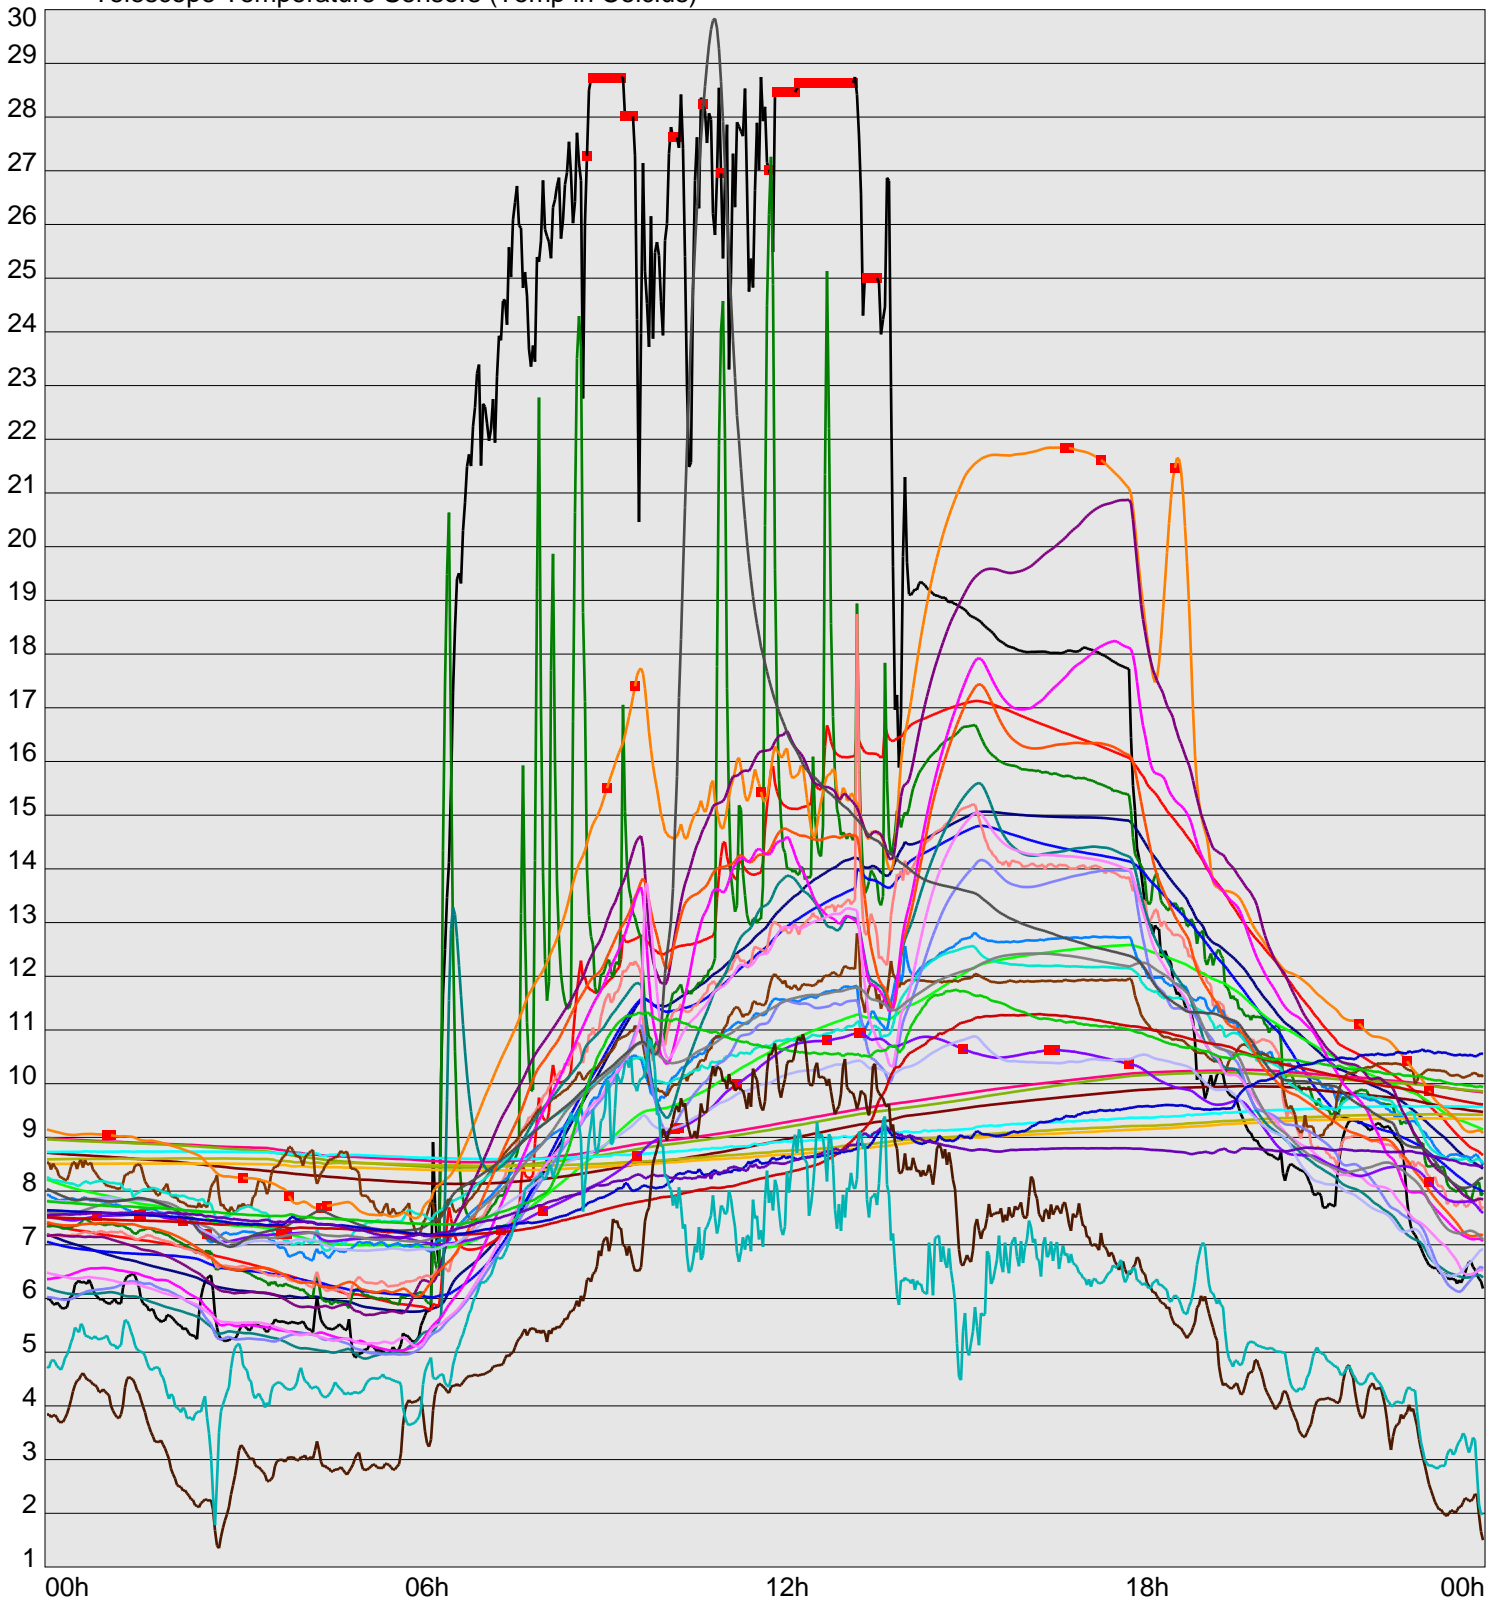

Telescope Temperature Sensors (Temp in Celcius)

TT1	TT2	TT3	TT4	TT5	TT6	TT7	TT8	TM1	TM2
TM3	TM4	TM5	TM6	TMS1	TMS2	TD1	TD2	TD3	TD4
TD5	TD6	TD7	TF1	TF2	TF3	TF4	TF5	TF6	TF7
TF8	TE1	TE2							