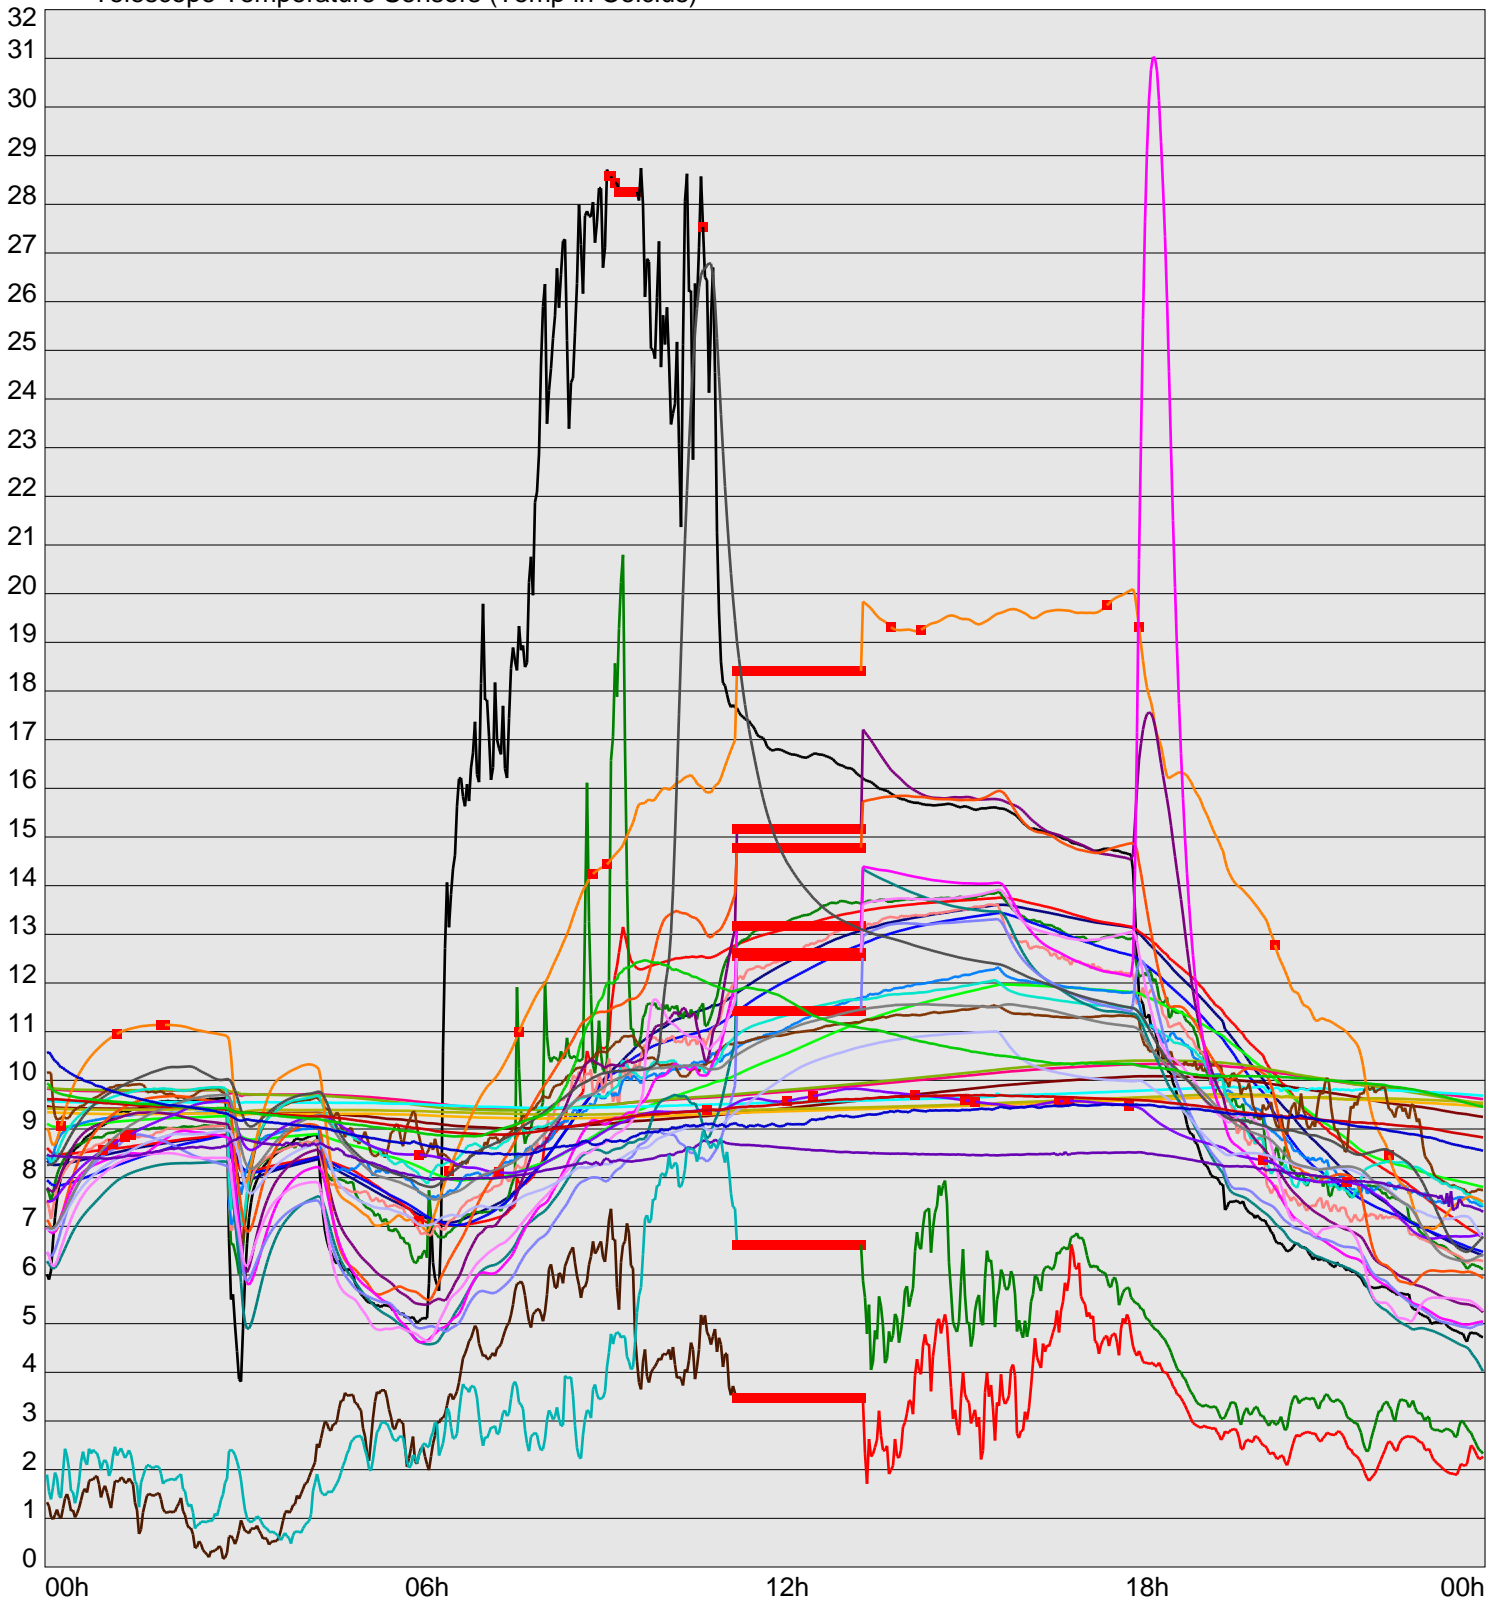

Telescope Temperature Sensors (Temp in Celcius)

TT1	TT2	TT3	TT4	TT5	TT6	TT7	TT8	TM1	TM2
TM3	TM4	TM5	TM6	TMS1	TMS2	TD1	TD2	TD3	TD4
TD5	TD6	TD7	TF1	TF2	TF3	TF4	TF5	TF6	TF7
TF8	TE1	TE2							