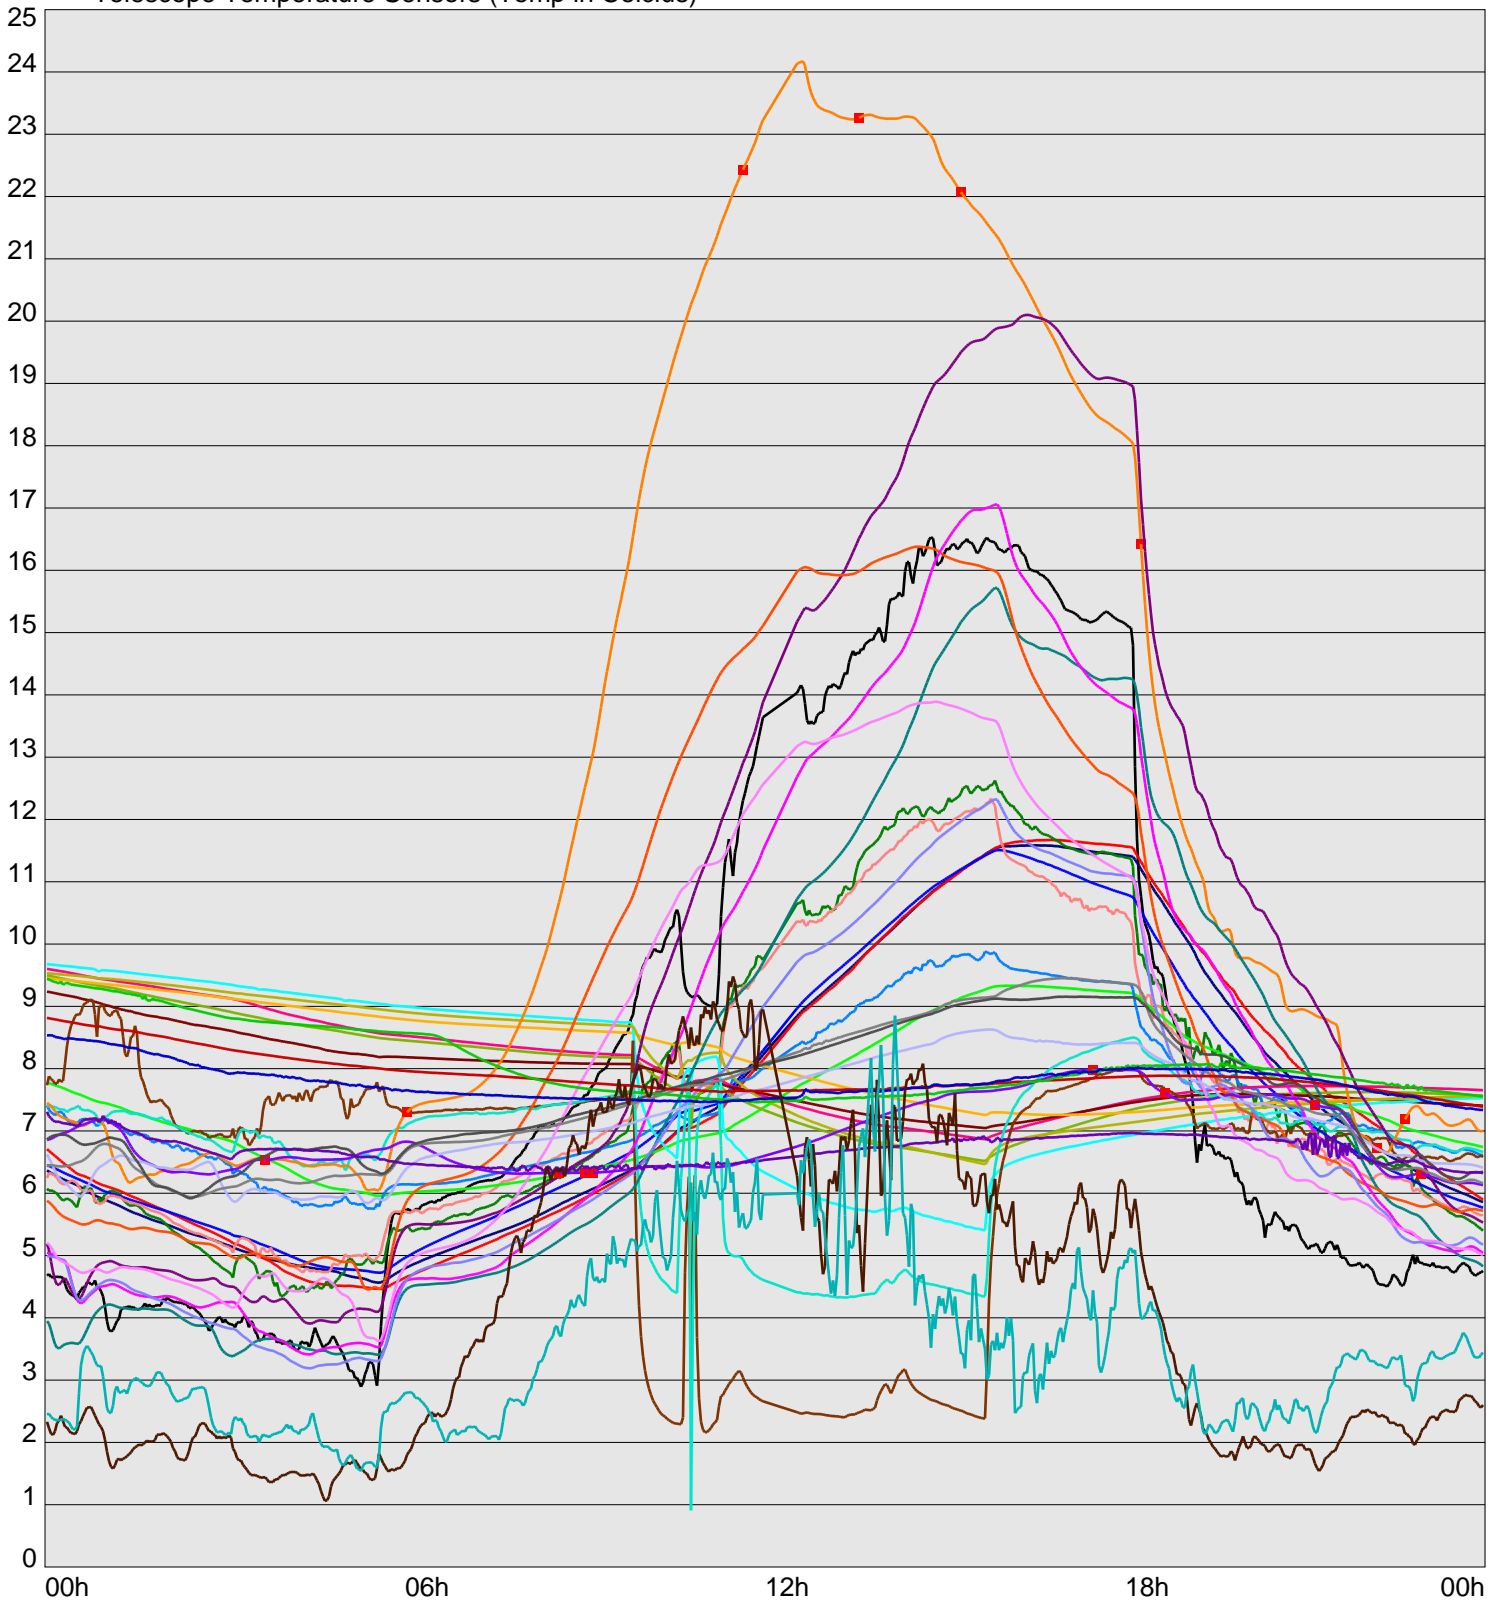

Telescope Temperature Sensors (Temp in Celcius)

TT1	TT2	TT3	TT4	TT5	TT6	TT7	TT8	TM1	TM2
TM3	TM4	TM5	TM6	TMS1	TMS2	TD1	TD2	TD3	TD4
TD5	TD6	TD7	TF1	TF2	TF3	TF4	TF5	TF6	TF7
TF8	TE1	TE2							