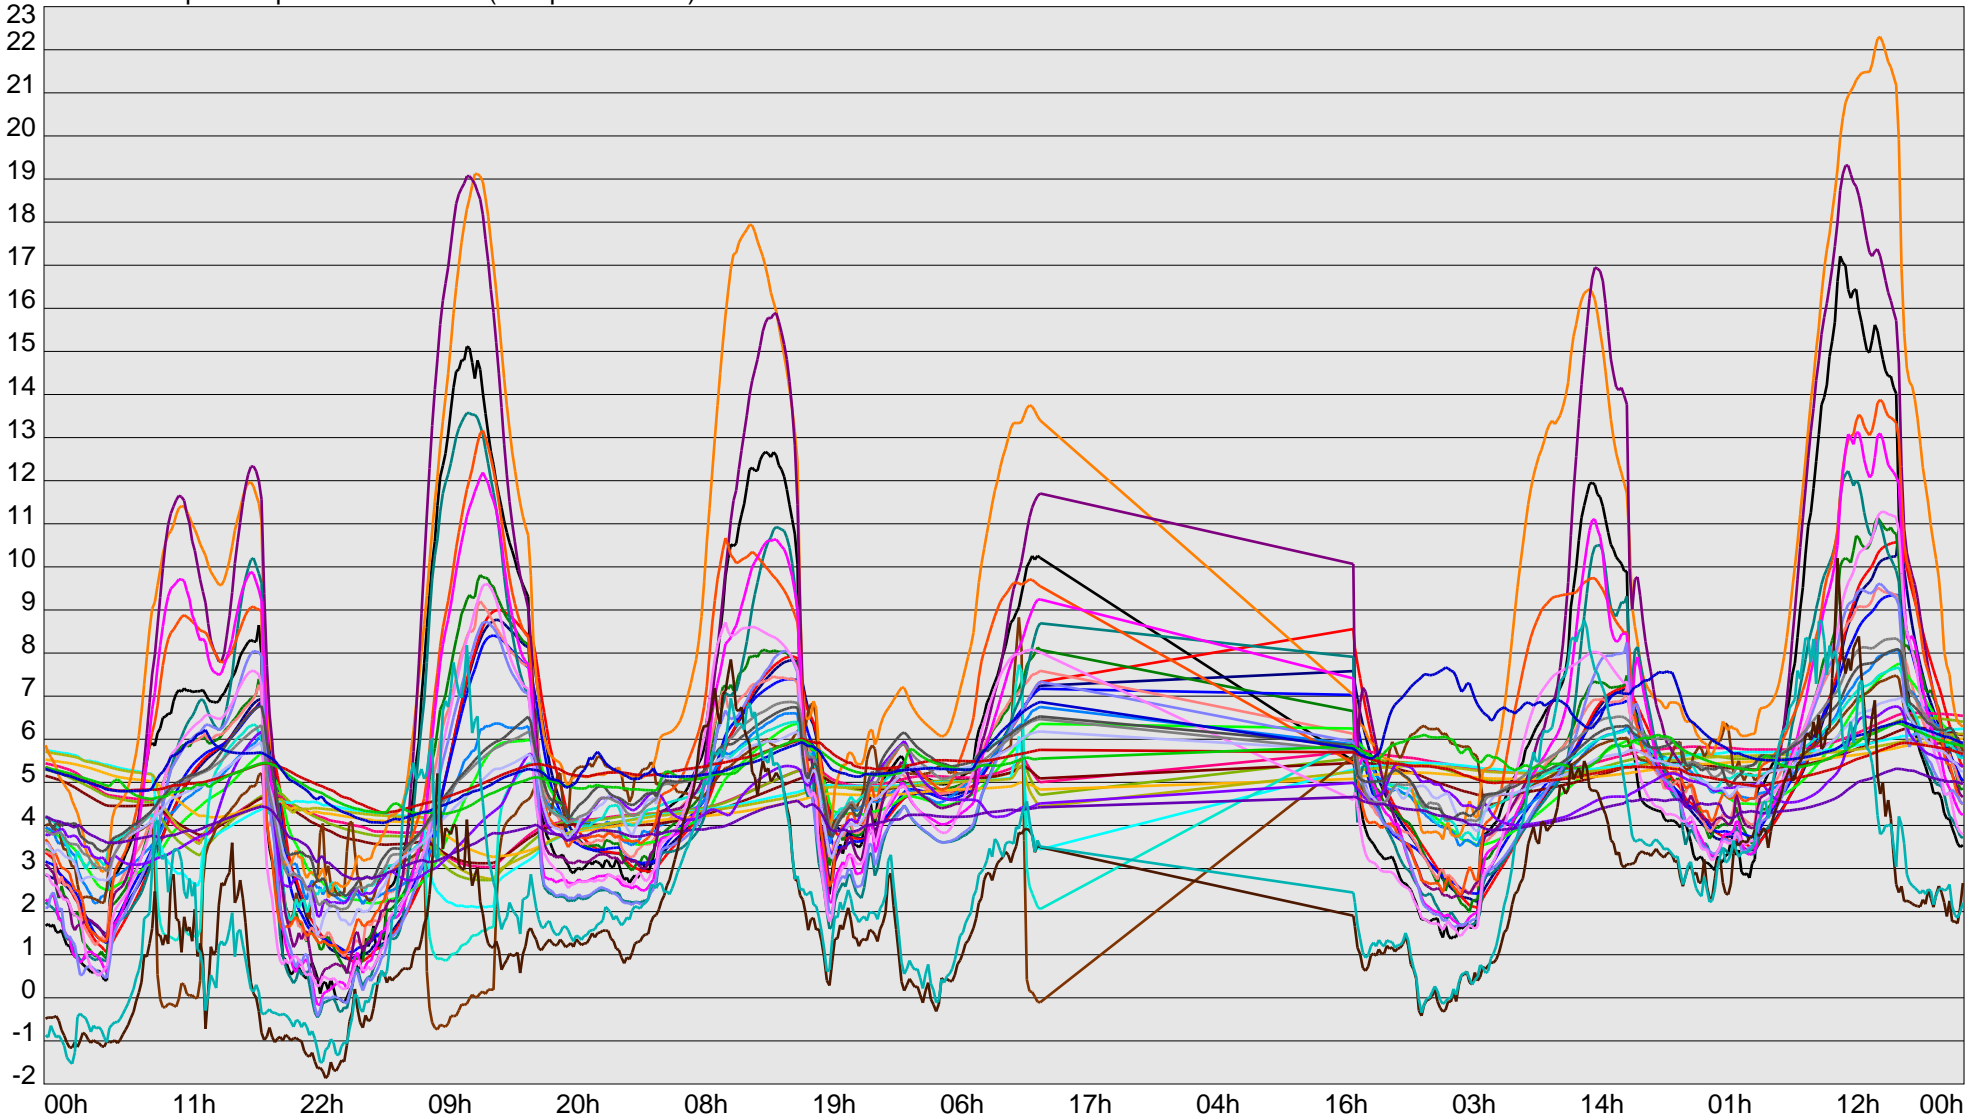

Telescope Temperature Sensors (Temp in Celcius)

— TT1	— TT2	— TT3	— TT4	— TT5	— TT6	— TT7	— TT8	— TM1	— TM2
— TM3	— TM4	— TM5	— TM6	— TMS1	— TMS2	— TD1	— TD2	— TD3	— TD4
— TD5	— TD6	— TD7	— TF1	— TF2	— TF3	— TF4	— TF5	— TF6	— TF7
— TF8	— TE1	— TE2							