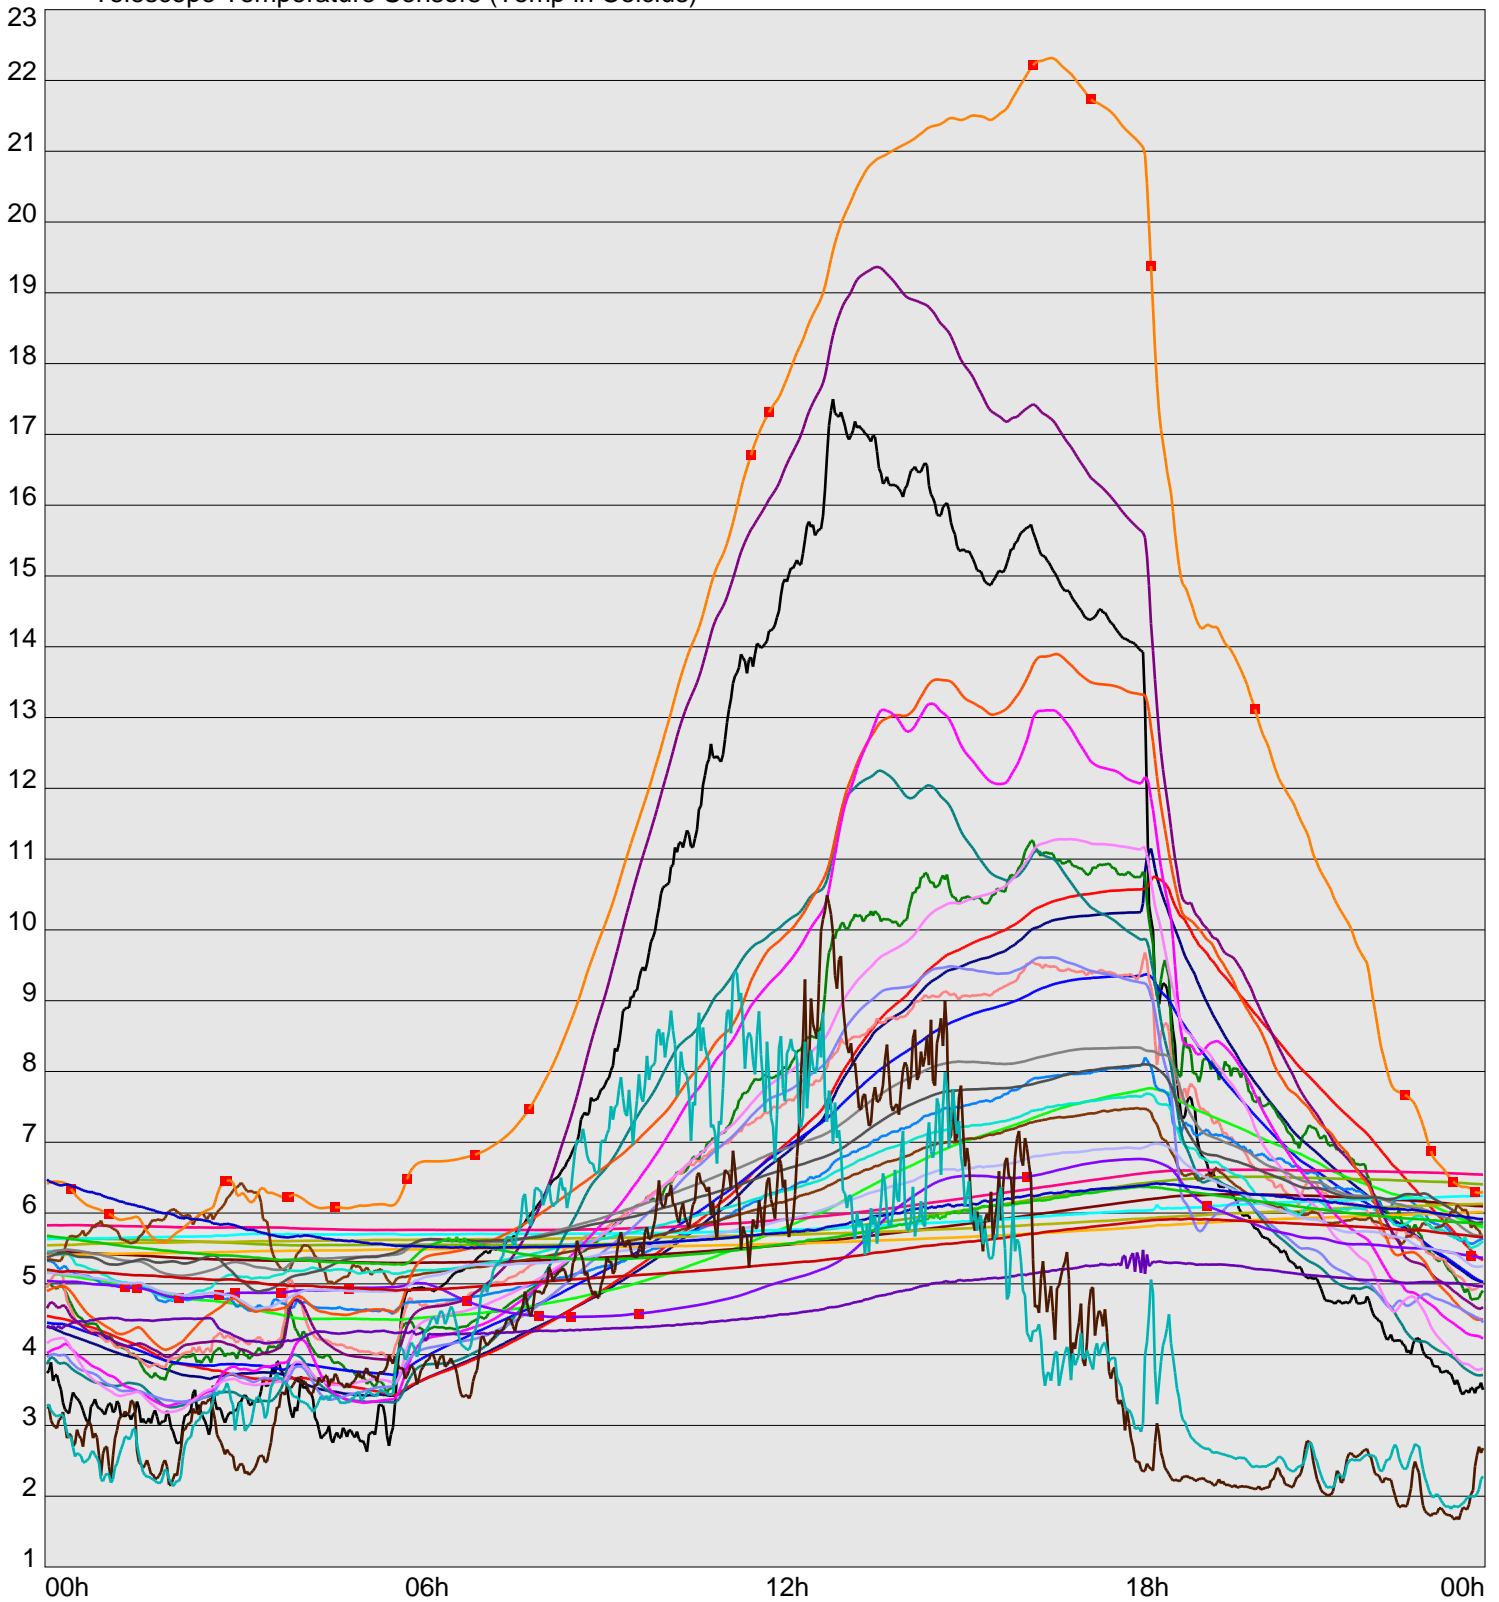

Telescope Temperature Sensors (Temp in Celcius)

- TT1 TT2 TT3 TT4 TT5 TT6 TT7 TT8
- TM1 TM2 TM3 TM4 TM5 TM6 TMS1 TMS2
- TD1 TD2 TD3 TD4 TD5 TD6 TD7
- TF1 TF2 TF3 TF4 TF5 TF6 TF7 TF8
- TE1 TE2