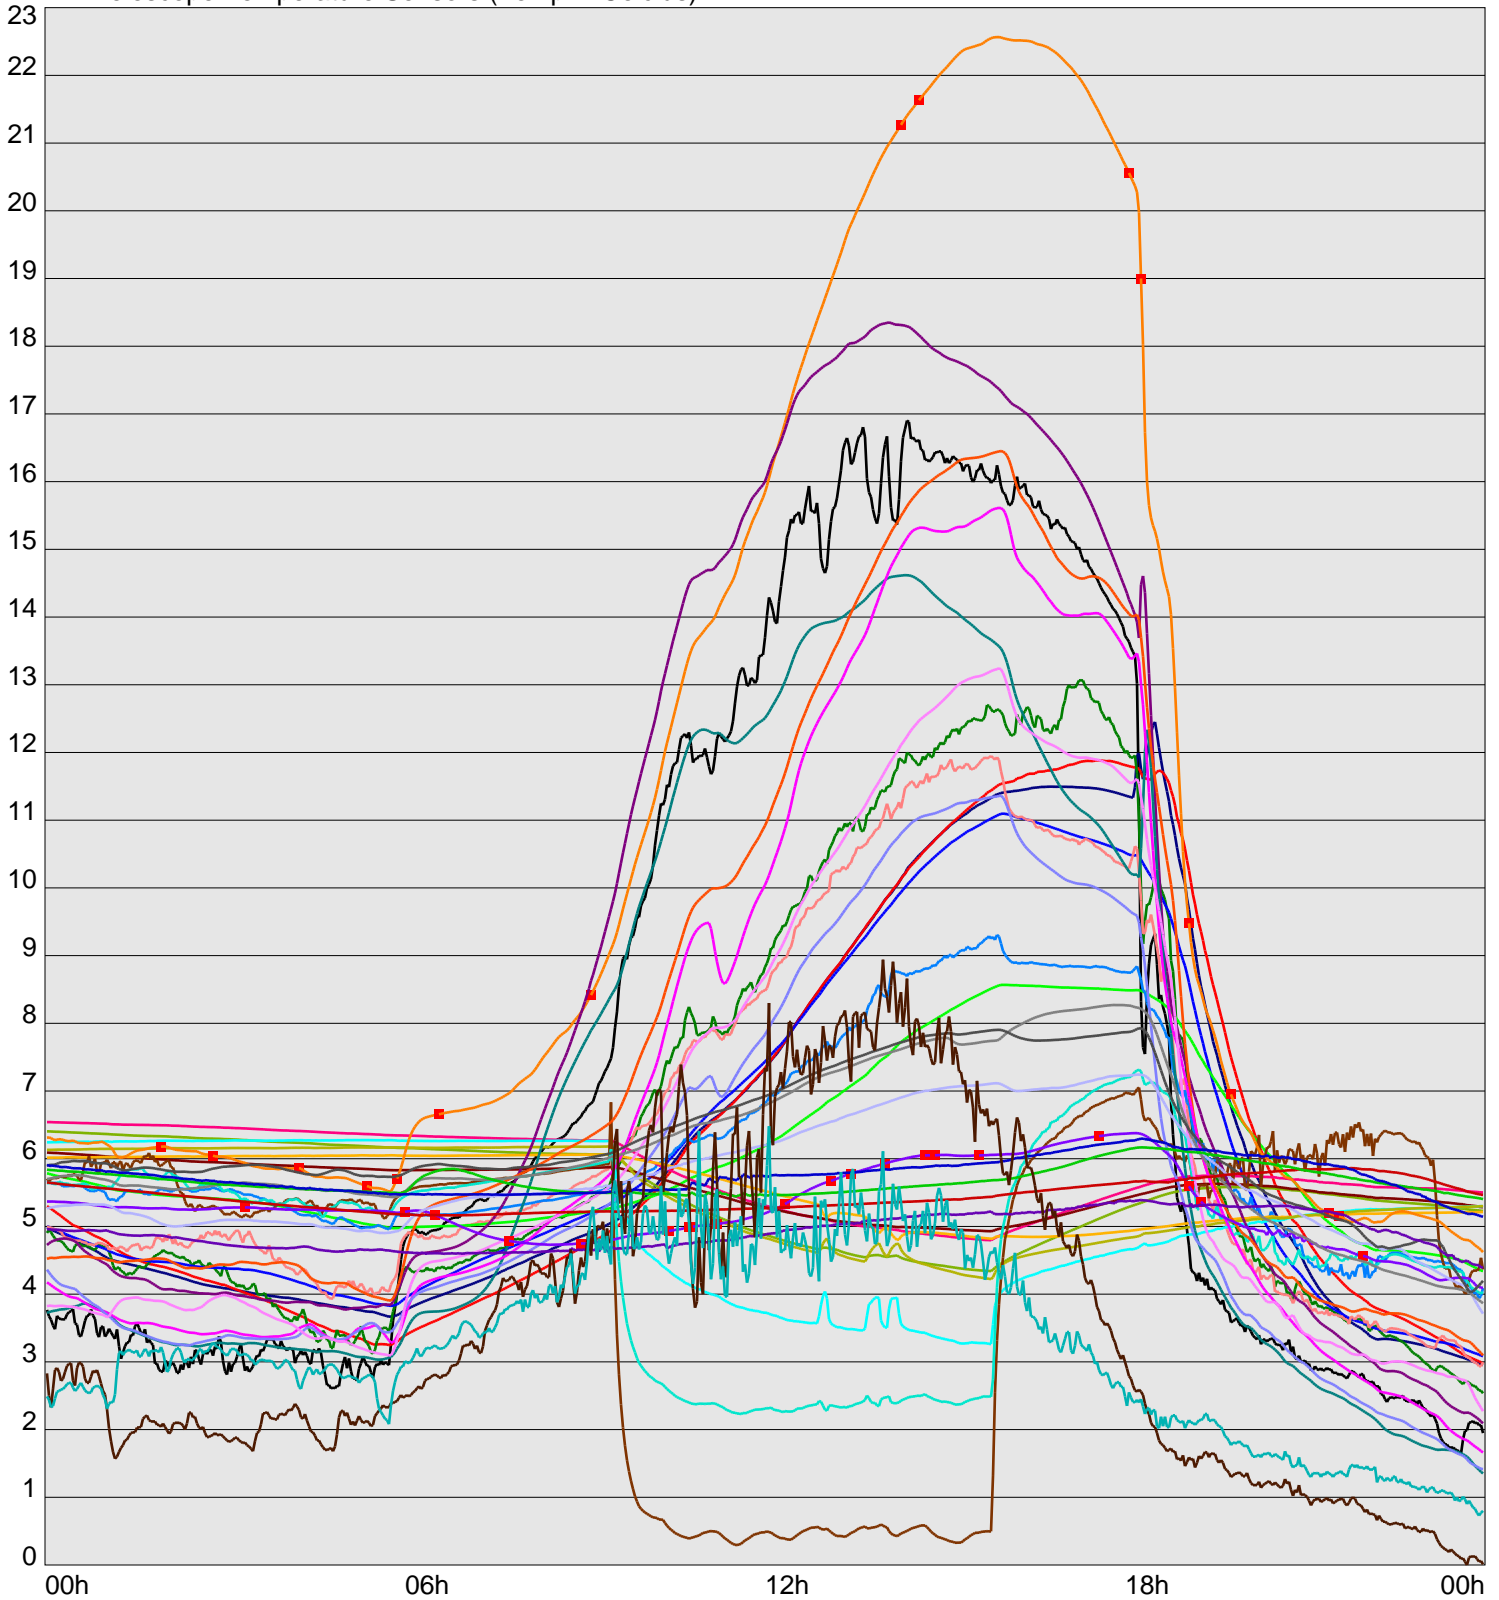

Telescope Temperature Sensors (Temp in Celcius)

- | | | | | | | | | | |
|-----|-----|-----|-----|------|------|-----|-----|-----|-----|
| TT1 | TT2 | TT3 | TT4 | TT5 | TT6 | TT7 | TT8 | TM1 | TM2 |
| TM3 | TM4 | TM5 | TM6 | TMS1 | TMS2 | TD1 | TD2 | TD3 | TD4 |
| TD5 | TD6 | TD7 | TF1 | TF2 | TF3 | TF4 | TF5 | TF6 | TF7 |
| TF8 | TE1 | TE2 | | | | | | | |