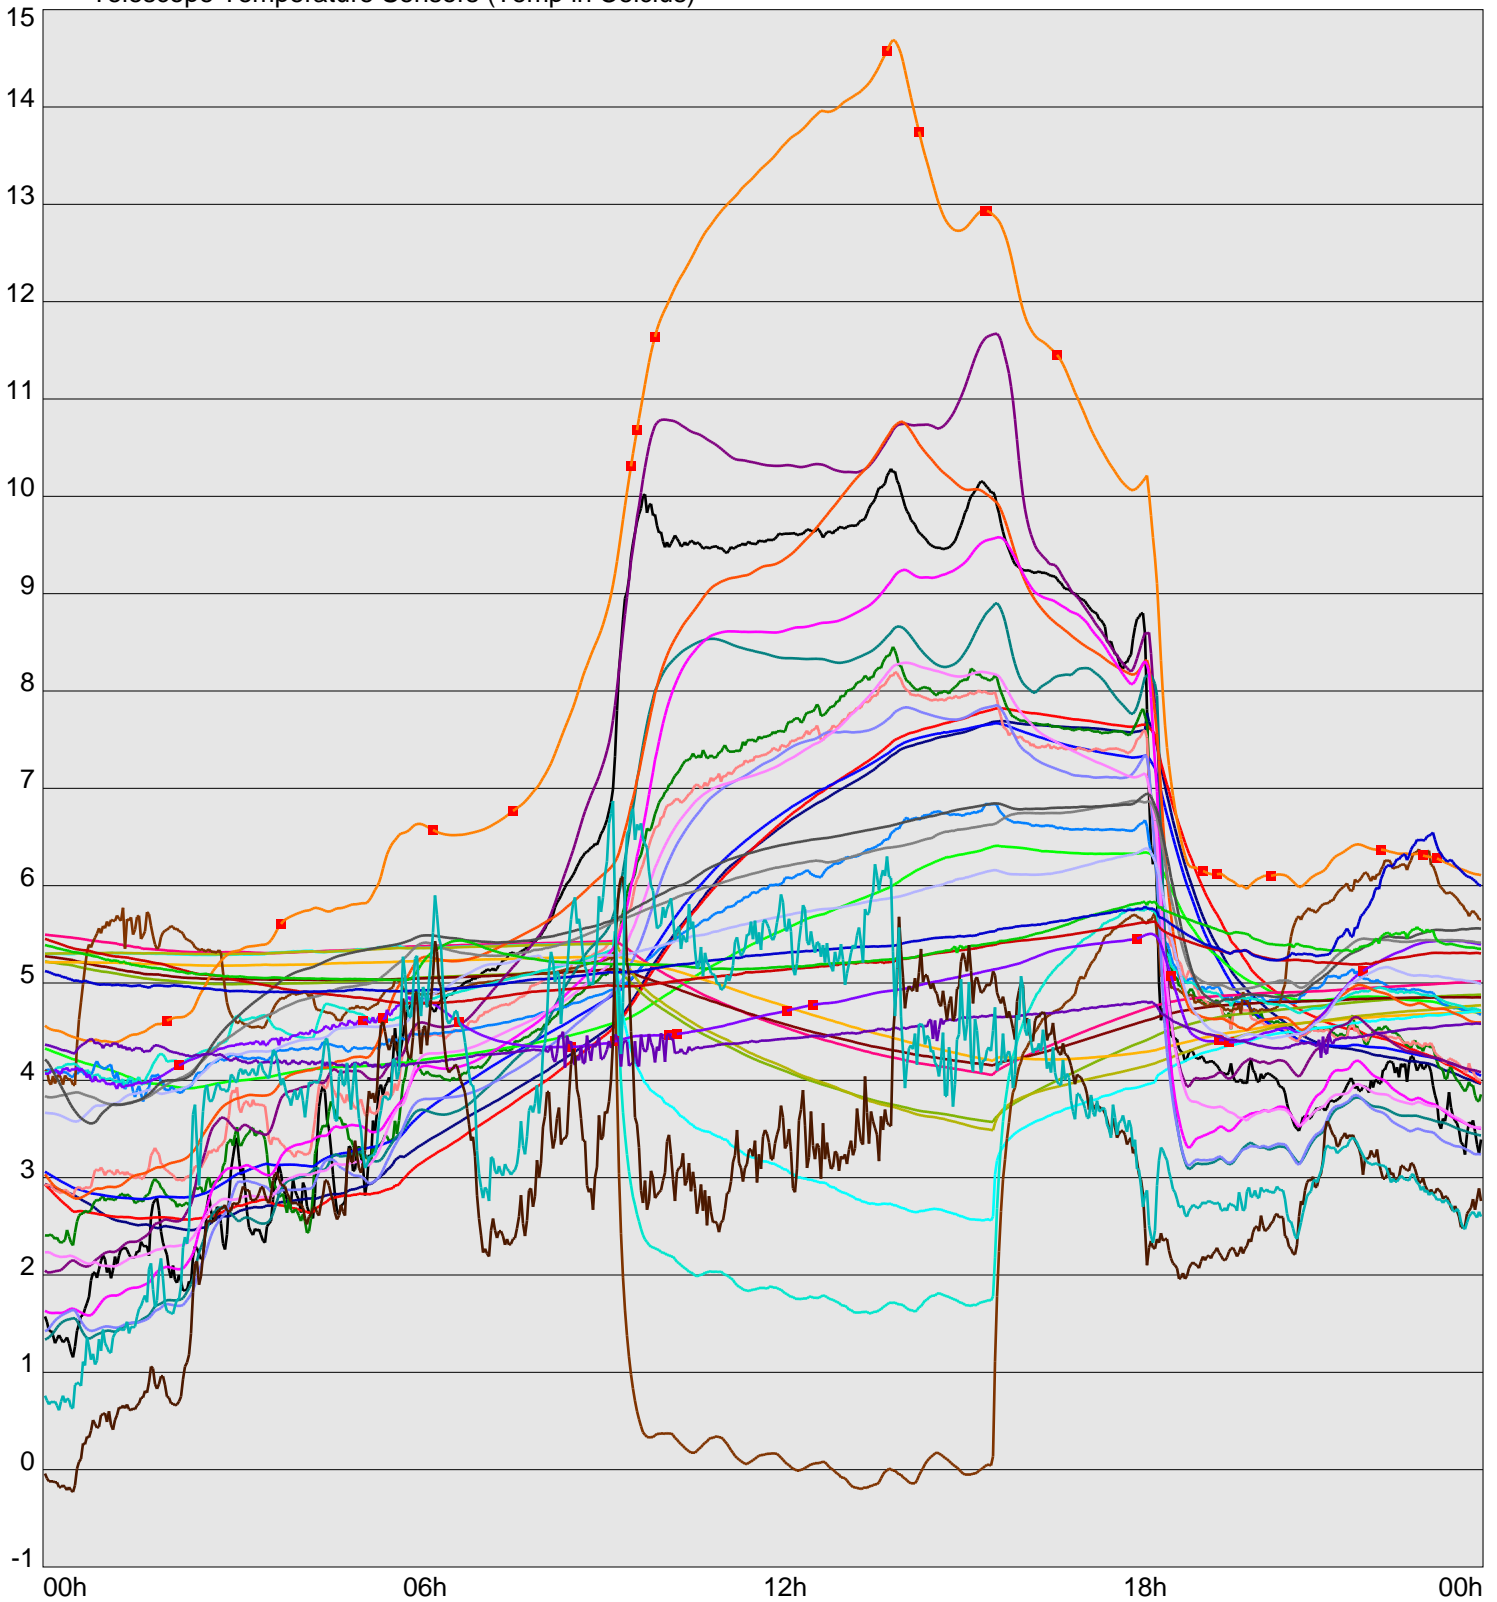

Telescope Temperature Sensors (Temp in Celcius)

TT1	TT2	TT3	TT4	TT5	TT6	TT7	TT8	TM1	TM2
TM3	TM4	TM5	TM6	TMS1	TMS2	TD1	TD2	TD3	TD4
TD5	TD6	TD7	TF1	TF2	TF3	TF4	TF5	TF6	TF7
TF8	TE1	TE2							