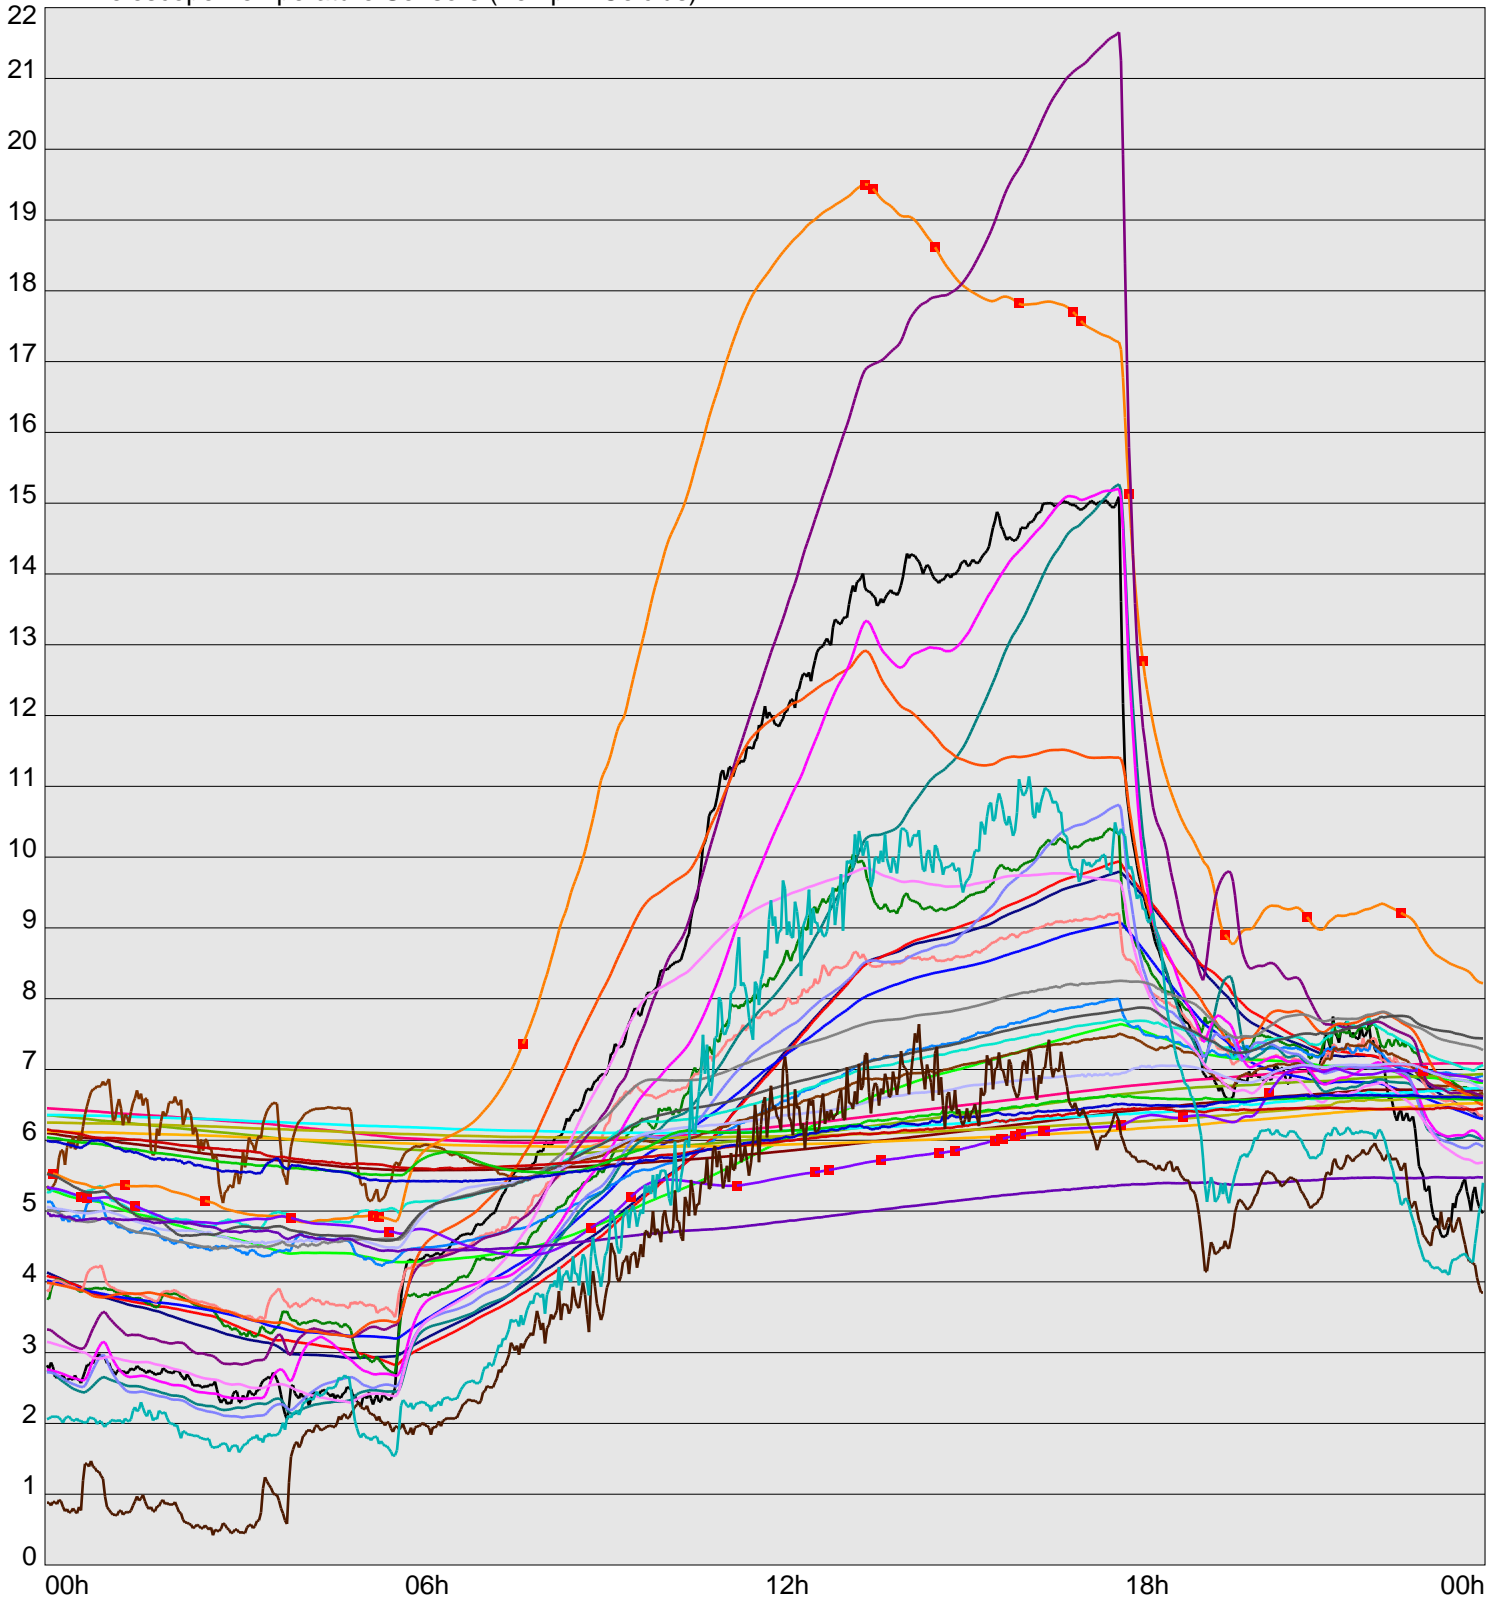

Telescope Temperature Sensors (Temp in Celcius)

TT1	TT2	TT3	TT4	TT5	TT6	TT7	TT8	TM1	TM2
TM3	TM4	TM5	TM6	TMS1	TMS2	TD1	TD2	TD3	TD4
TD5	TD6	TD7	TF1	TF2	TF3	TF4	TF5	TF6	TF7
TF8	TE1	TE2							