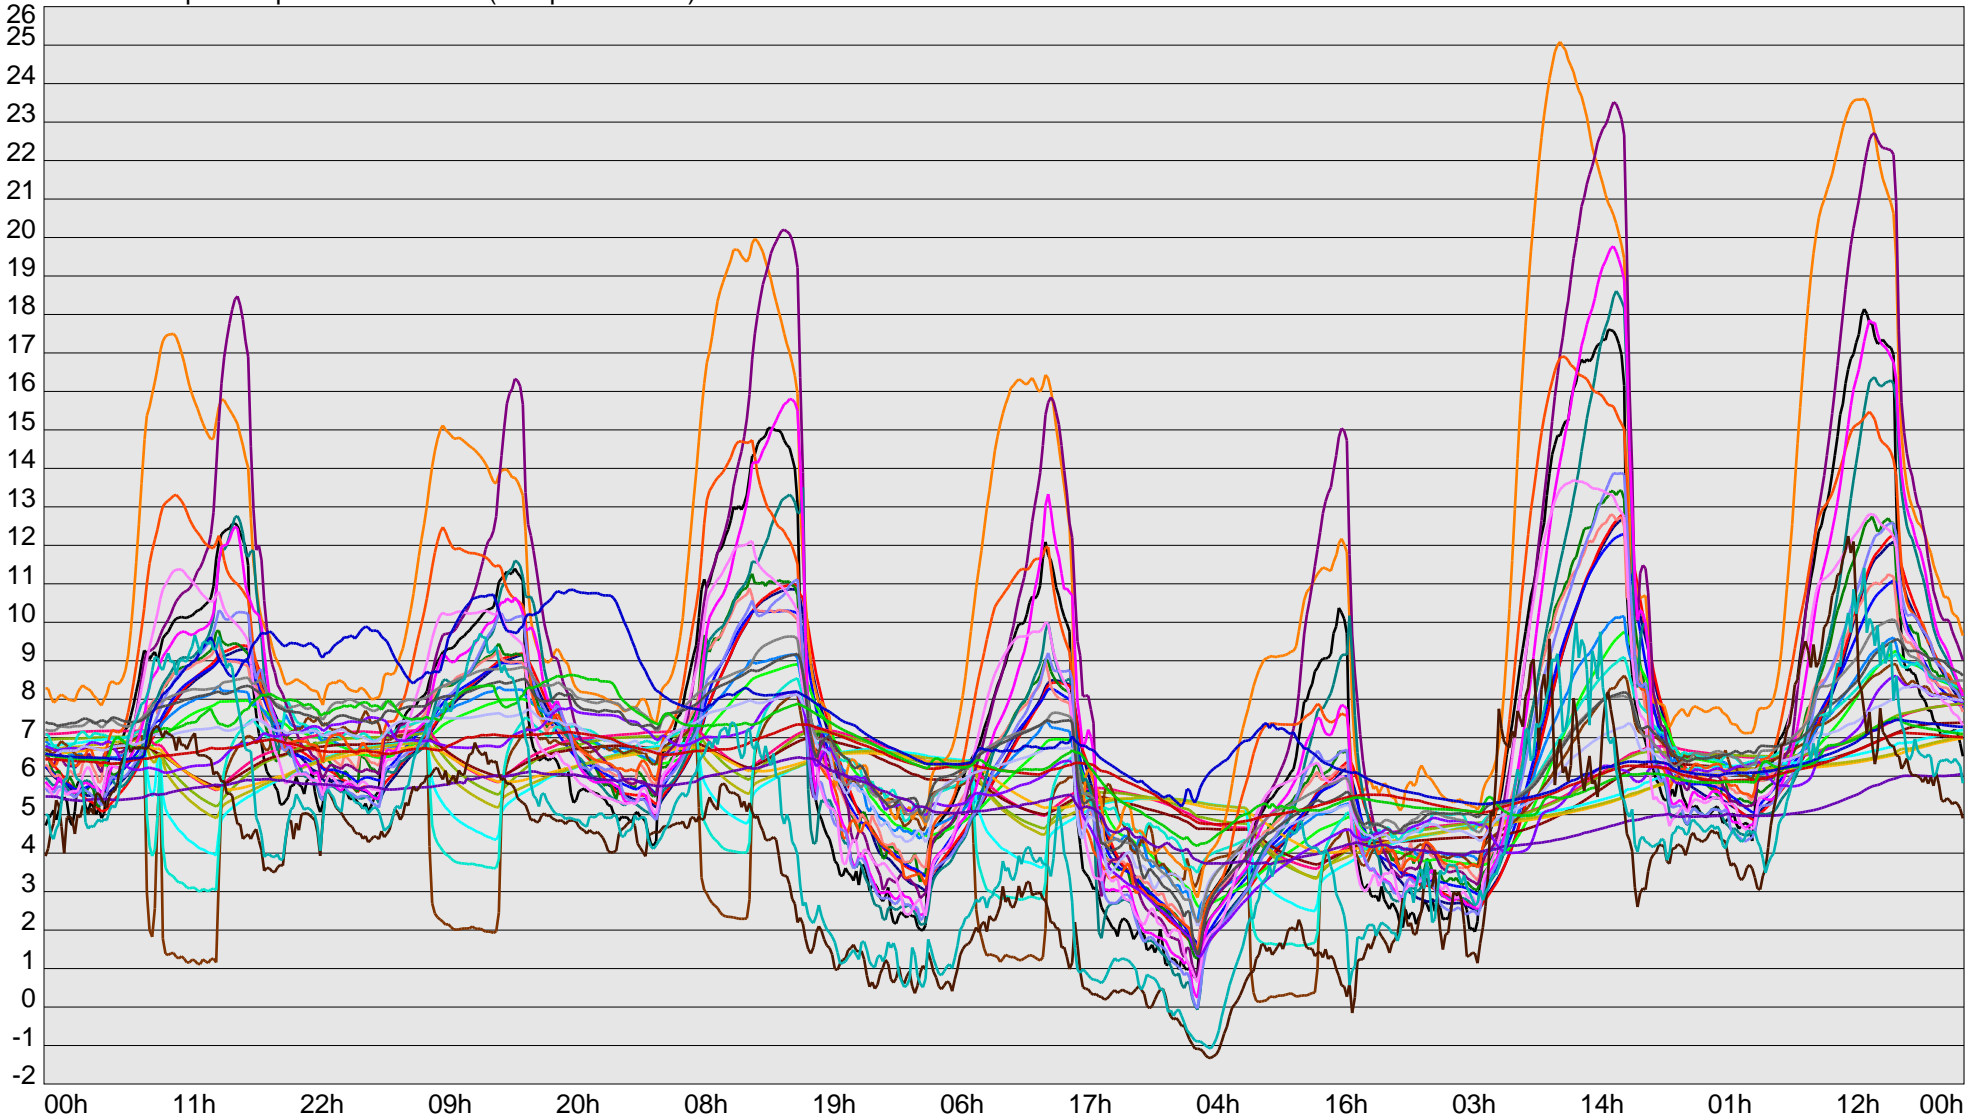

Telescope Temperature Sensors (Temp in Celcius)

TT1	TT2	TT3	TT4	TT5	TT6	TT7	TT8	TM1	TM2
TM3	TM4	TM5	TM6	TMS1	TMS2	TD1	TD2	TD3	TD4
TD5	TD6	TD7	TF1	TF2	TF3	TF4	TF5	TF6	TF7
TF8	TE1	TE2							