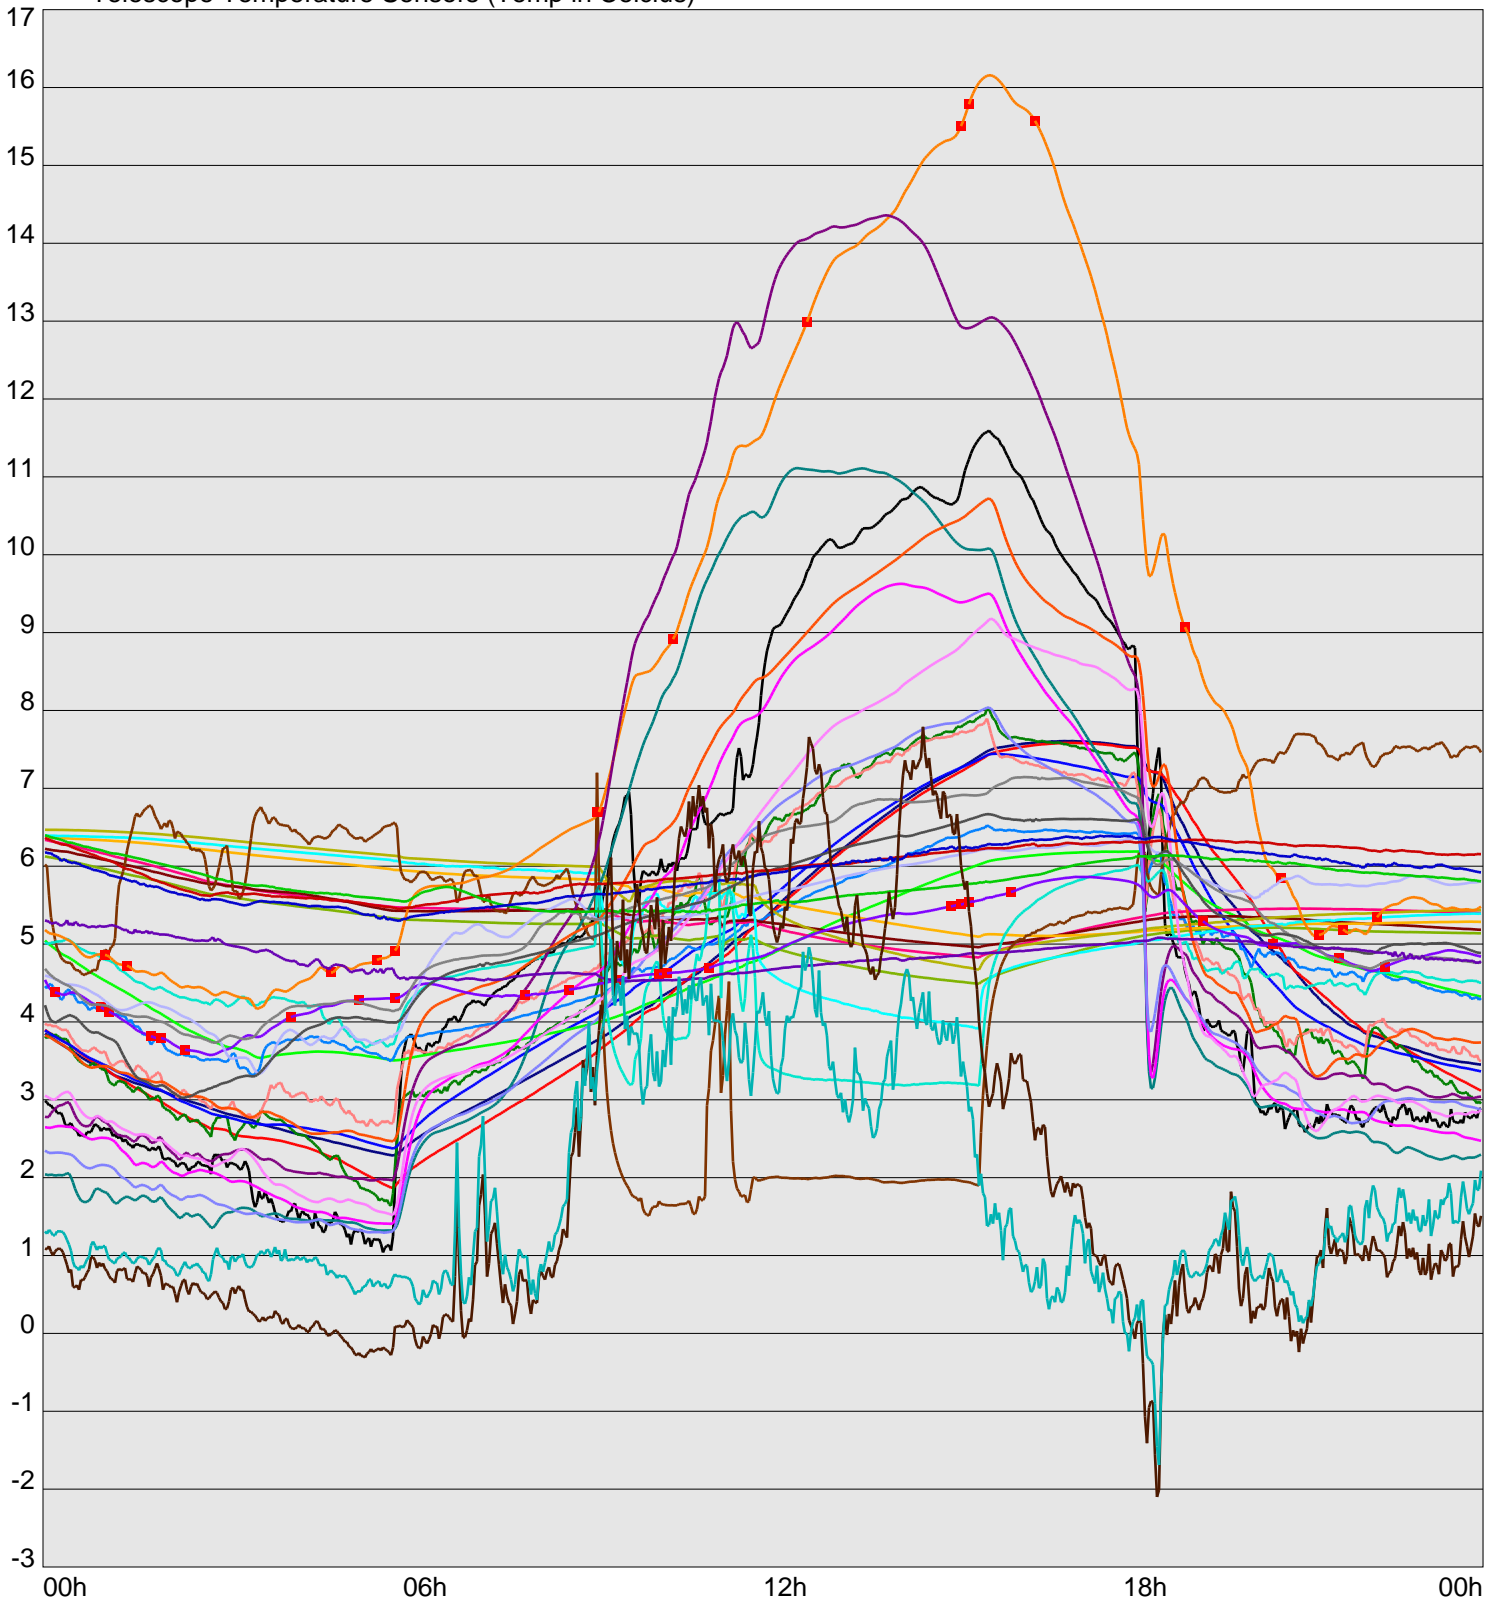

Telescope Temperature Sensors (Temp in Celcius)

— TT1	— TT2	— TT3	— TT4	— TT5	— TT6	— TT7	— TT8	— TM1	— TM2
— TM3	— TM4	— TM5	— TM6	— TMS1	— TMS2	— TD1	— TD2	— TD3	— TD4
— TD5	— TD6	— TD7	— TF1	— TF2	— TF3	— TF4	— TF5	— TF6	— TF7
— TF8	— TE1	— TE2							