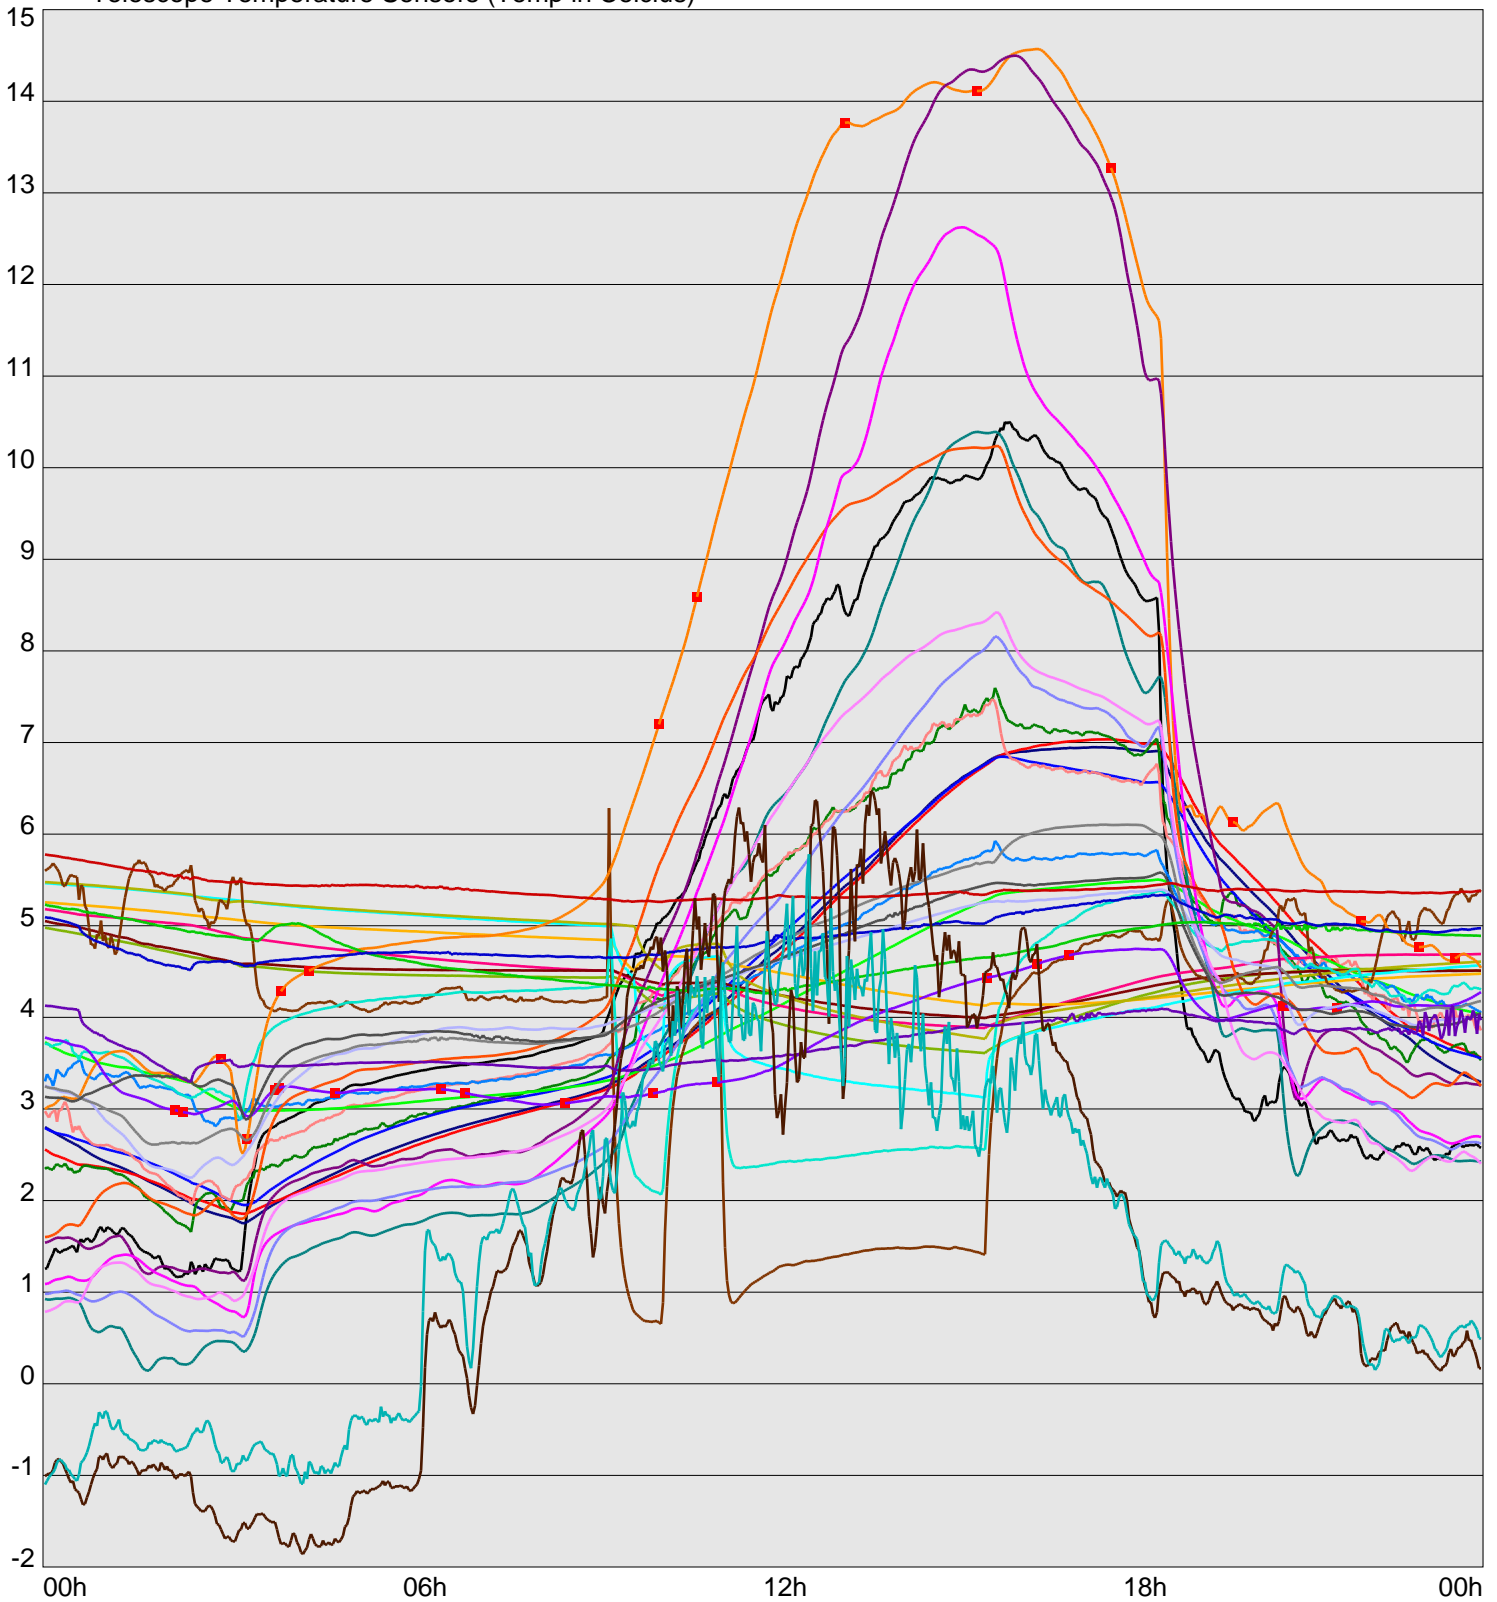

Telescope Temperature Sensors (Temp in Celcius)

— TT1	— TT2	— TT3	— TT4	— TT5	— TT6	— TT7	— TT8	— TM1	— TM2
— TM3	— TM4	— TM5	— TM6	— TMS1	— TMS2	— TD1	— TD2	— TD3	— TD4
— TD5	— TD6	— TD7	— TF1	— TF2	— TF3	— TF4	— TF5	— TF6	— TF7
— TF8	— TE1	— TE2							