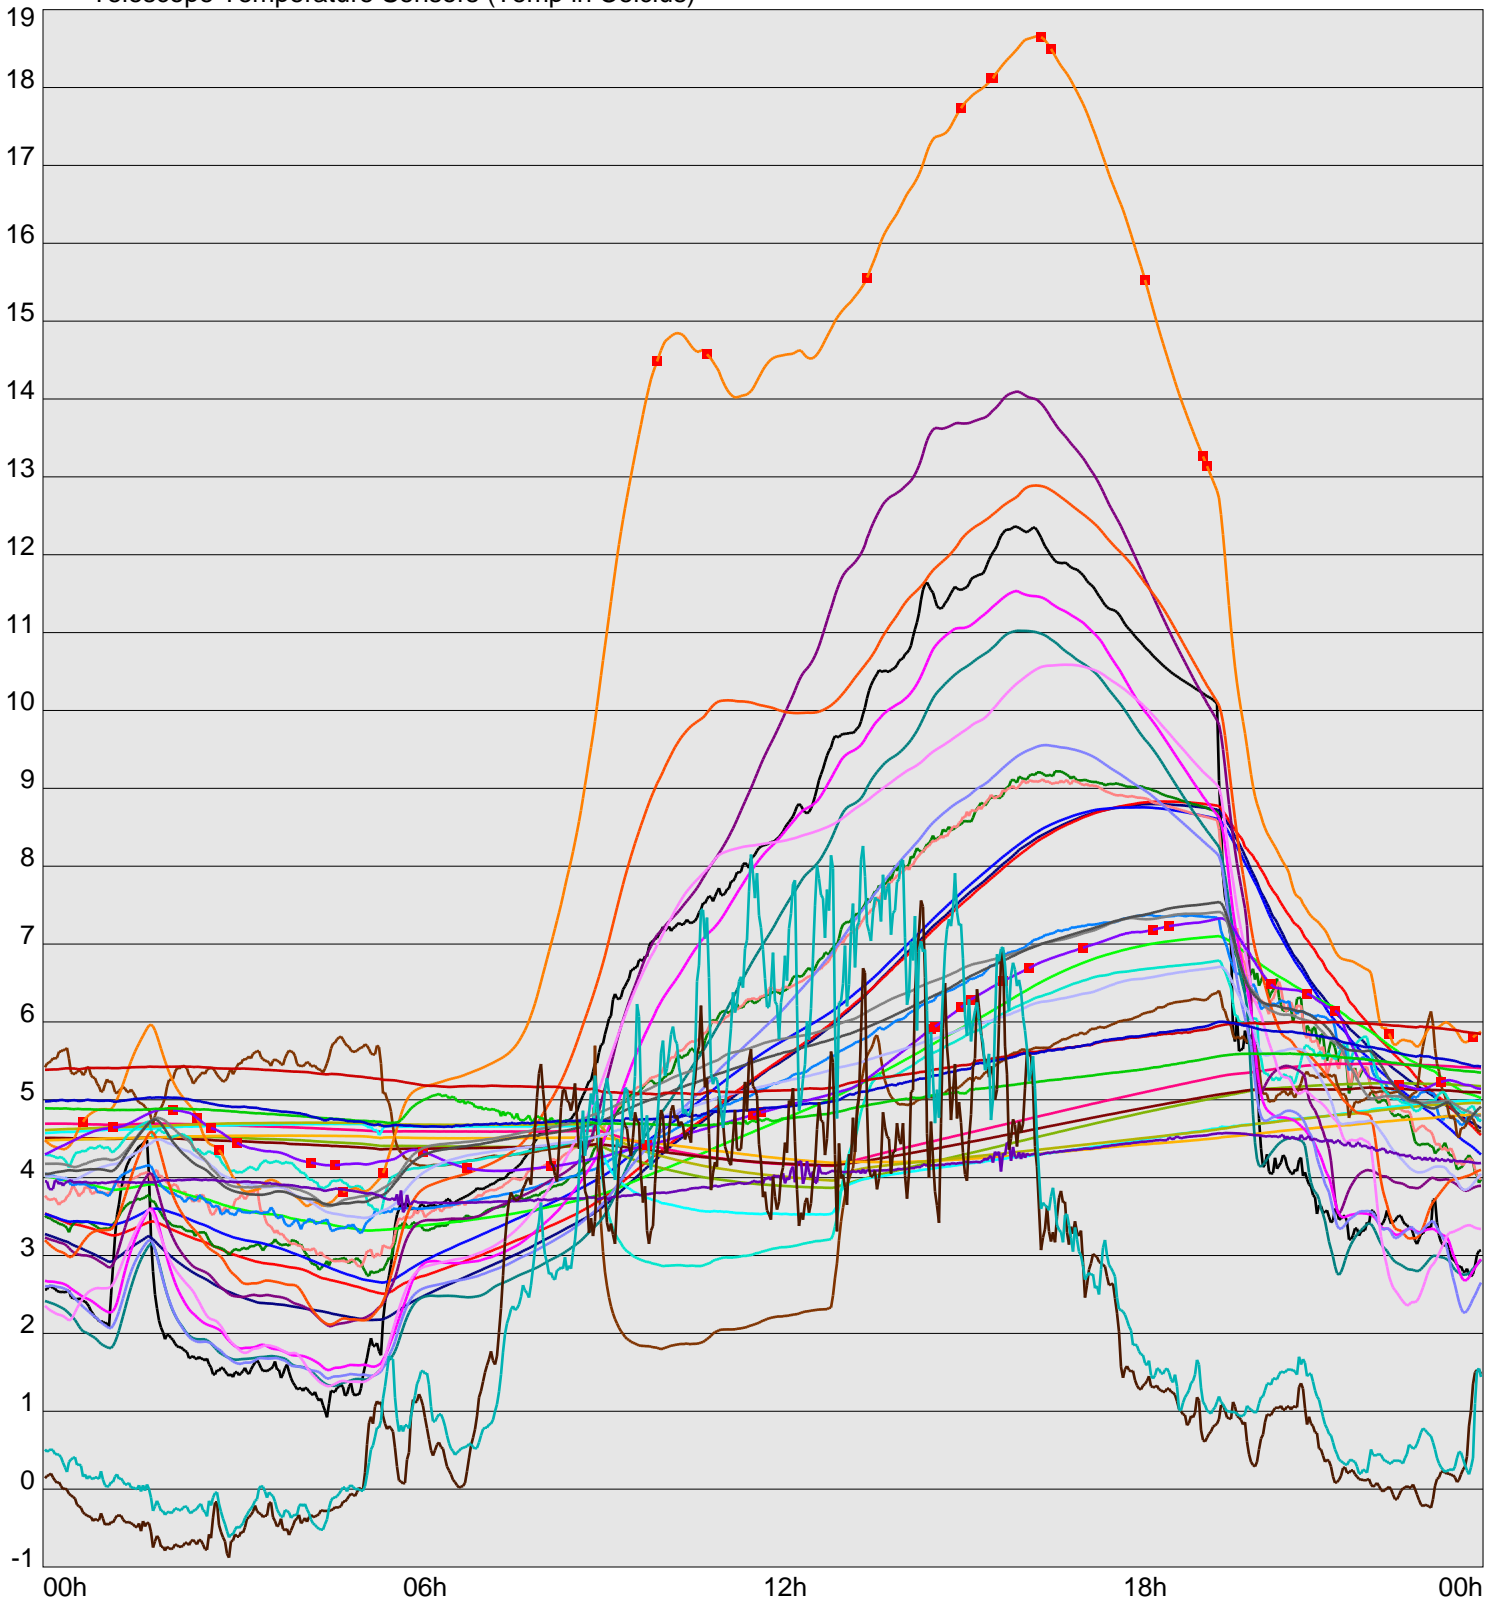

Telescope Temperature Sensors (Temp in Celcius)

TT1	TT2	TT3	TT4	TT5	TT6	TT7	TT8	TM1	TM2
TM3	TM4	TM5	TM6	TMS1	TMS2	TD1	TD2	TD3	TD4
TD5	TD6	TD7	TF1	TF2	TF3	TF4	TF5	TF6	TF7
TF8	TE1	TE2							