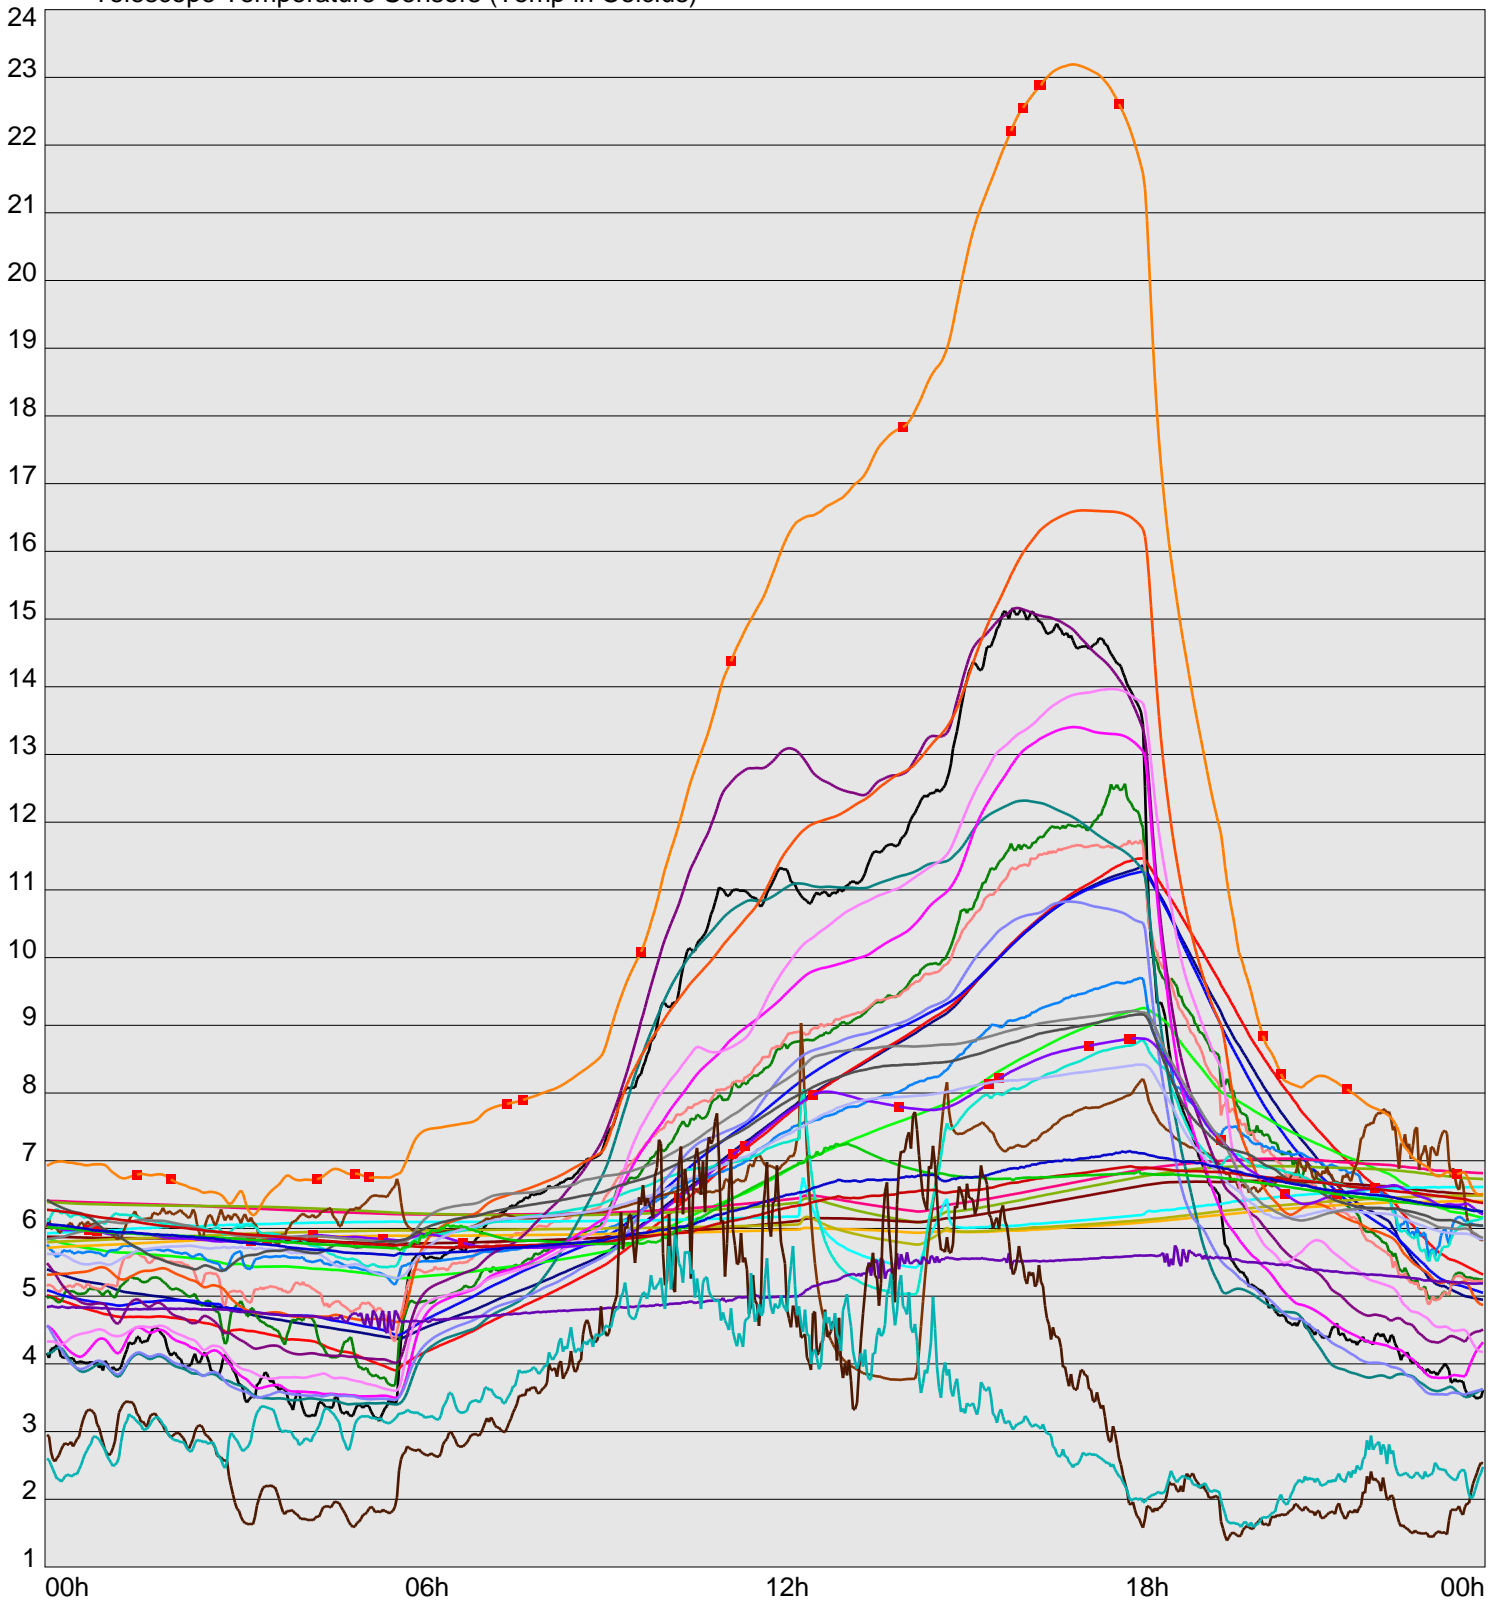

Telescope Temperature Sensors (Temp in Celcius)

TT1	TT2	TT3	TT4	TT5	TT6	TT7	TT8	TM1	TM2
TM3	TM4	TM5	TM6	TMS1	TMS2	TD1	TD2	TD3	TD4
TD5	TD6	TD7	TF1	TF2	TF3	TF4	TF5	TF6	TF7
TF8	TE1	TE2							