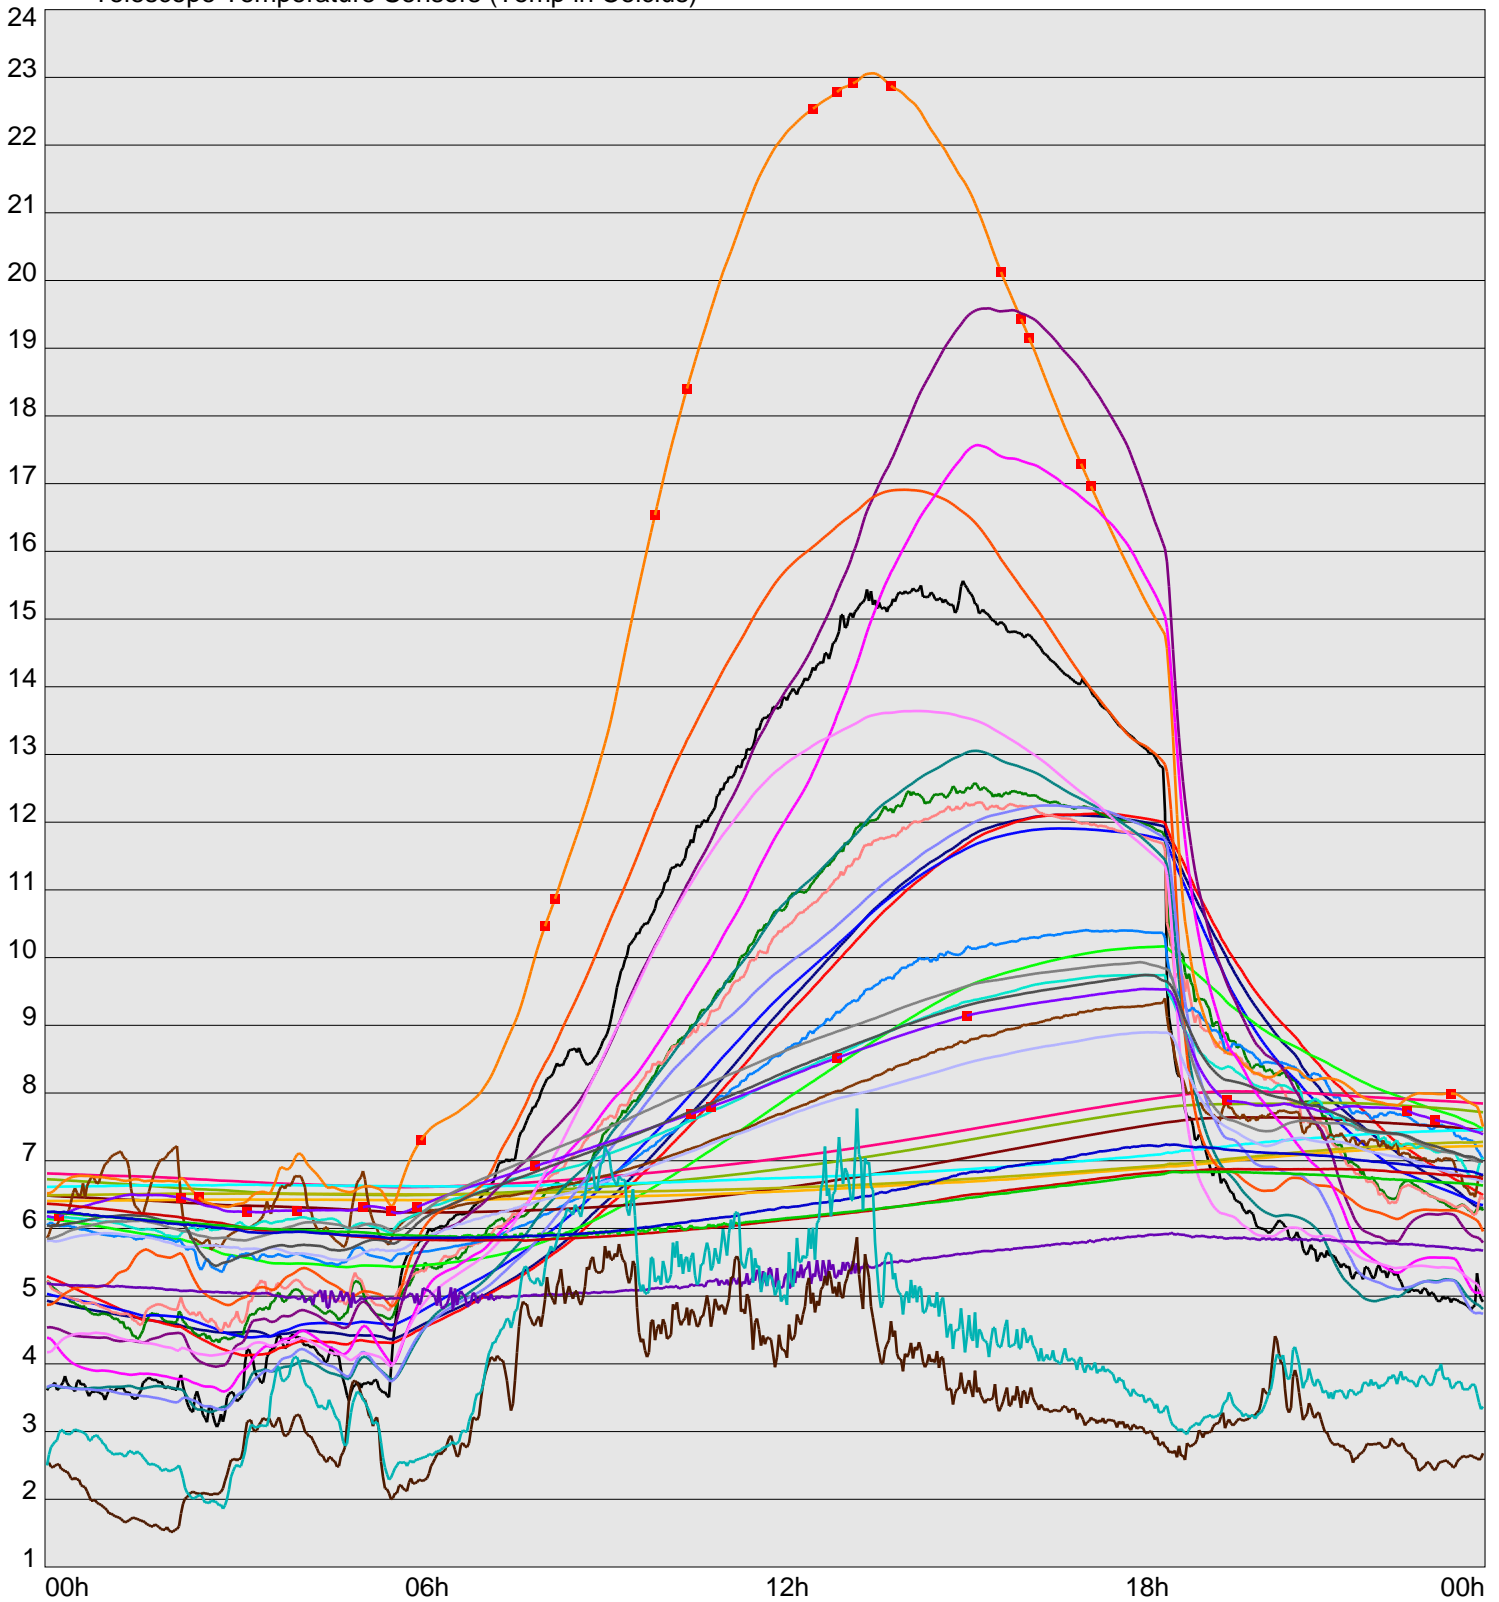

Telescope Temperature Sensors (Temp in Celcius)

— TT1	— TT2	— TT3	— TT4	— TT5	— TT6	— TT7	— TT8	— TM1	— TM2
— TM3	— TM4	— TM5	— TM6	— TMS1	— TMS2	— TD1	— TD2	— TD3	— TD4
— TD5	— TD6	— TD7	— TF1	— TF2	— TF3	— TF4	— TF5	— TF6	— TF7
— TF8	— TE1	— TE2							