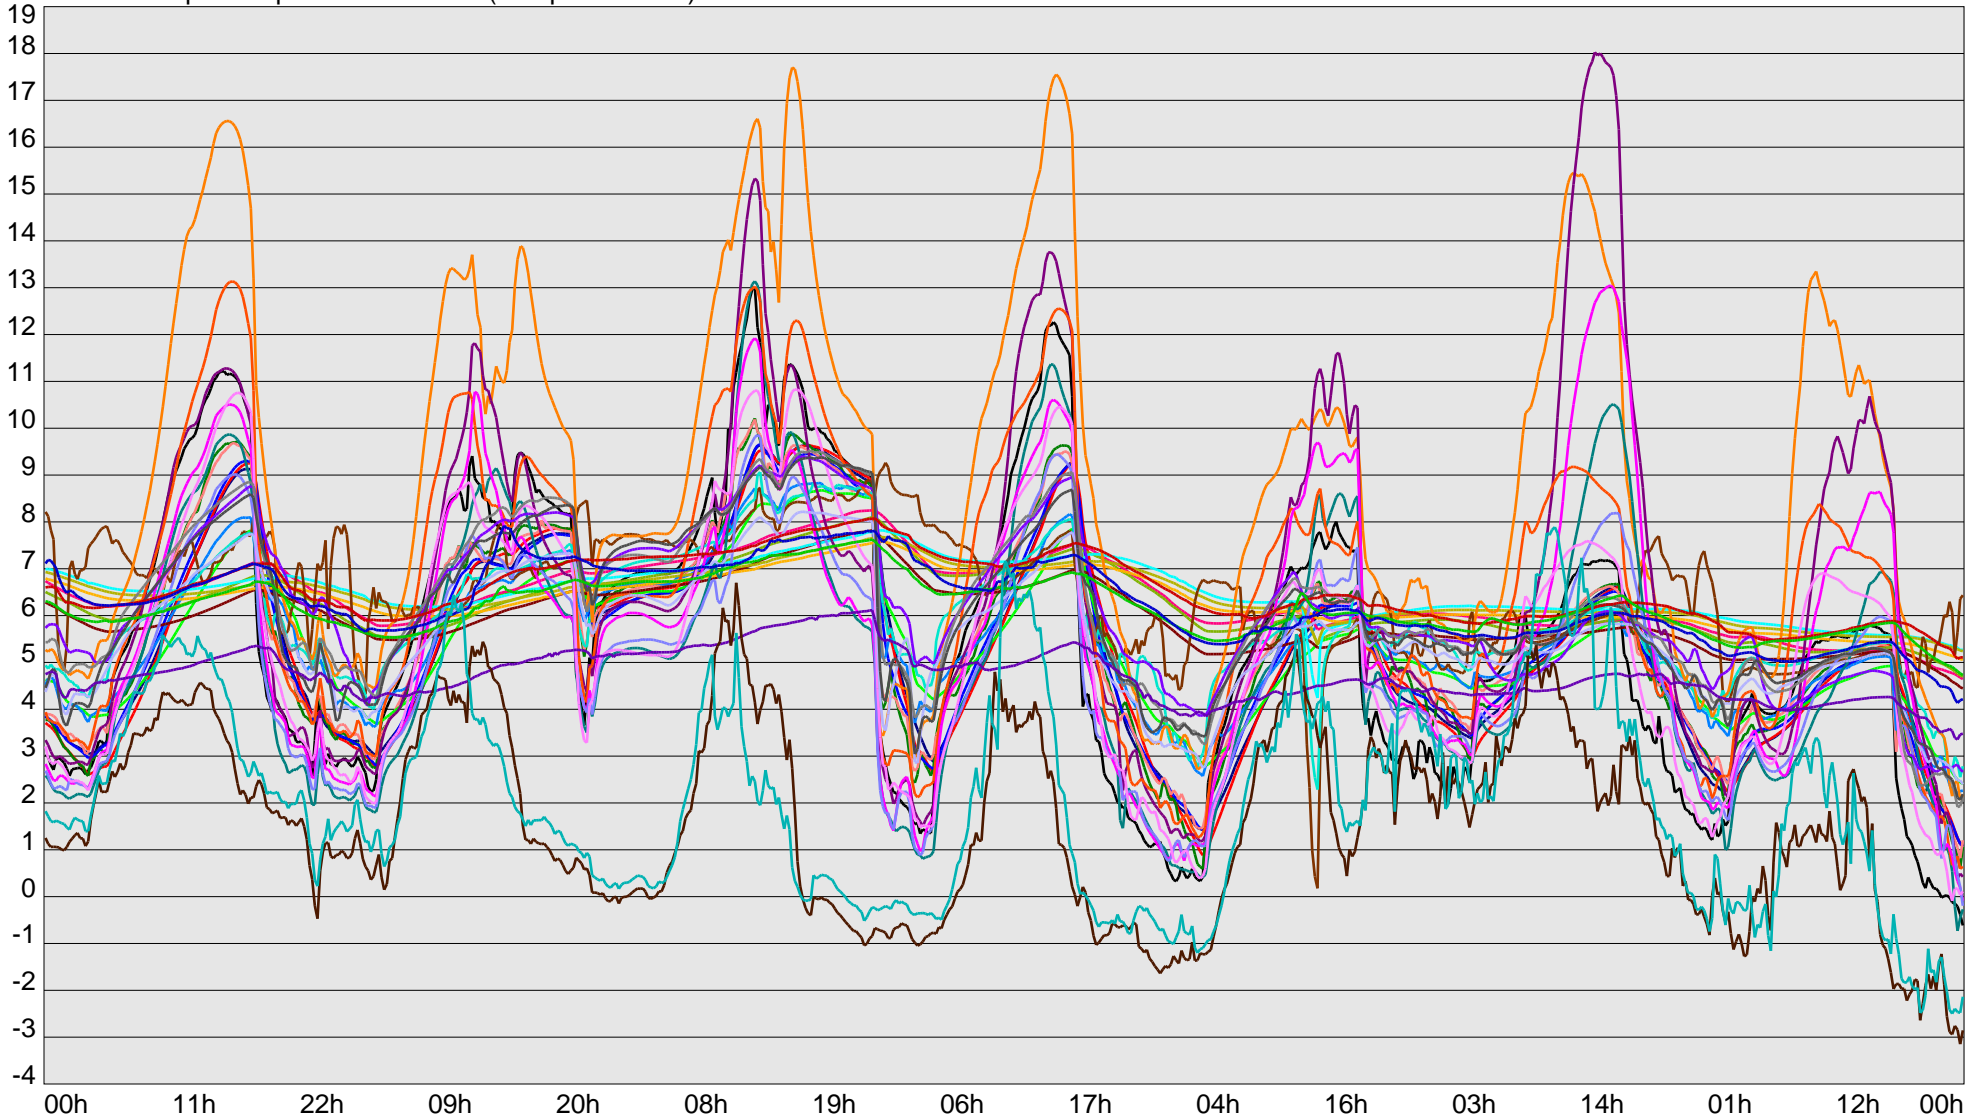

Telescope Temperature Sensors (Temp in Celcius)

TT1	TT2	TT3	TT4	TT5	TT6	TT7	TT8	TM1	TM2
TM3	TM4	TM5	TM6	TMS1	TMS2	TD1	TD2	TD3	TD4
TD5	TD6	TD7	TF1	TF2	TF3	TF4	TF5	TF6	TF7
TF8	TE1	TE2							