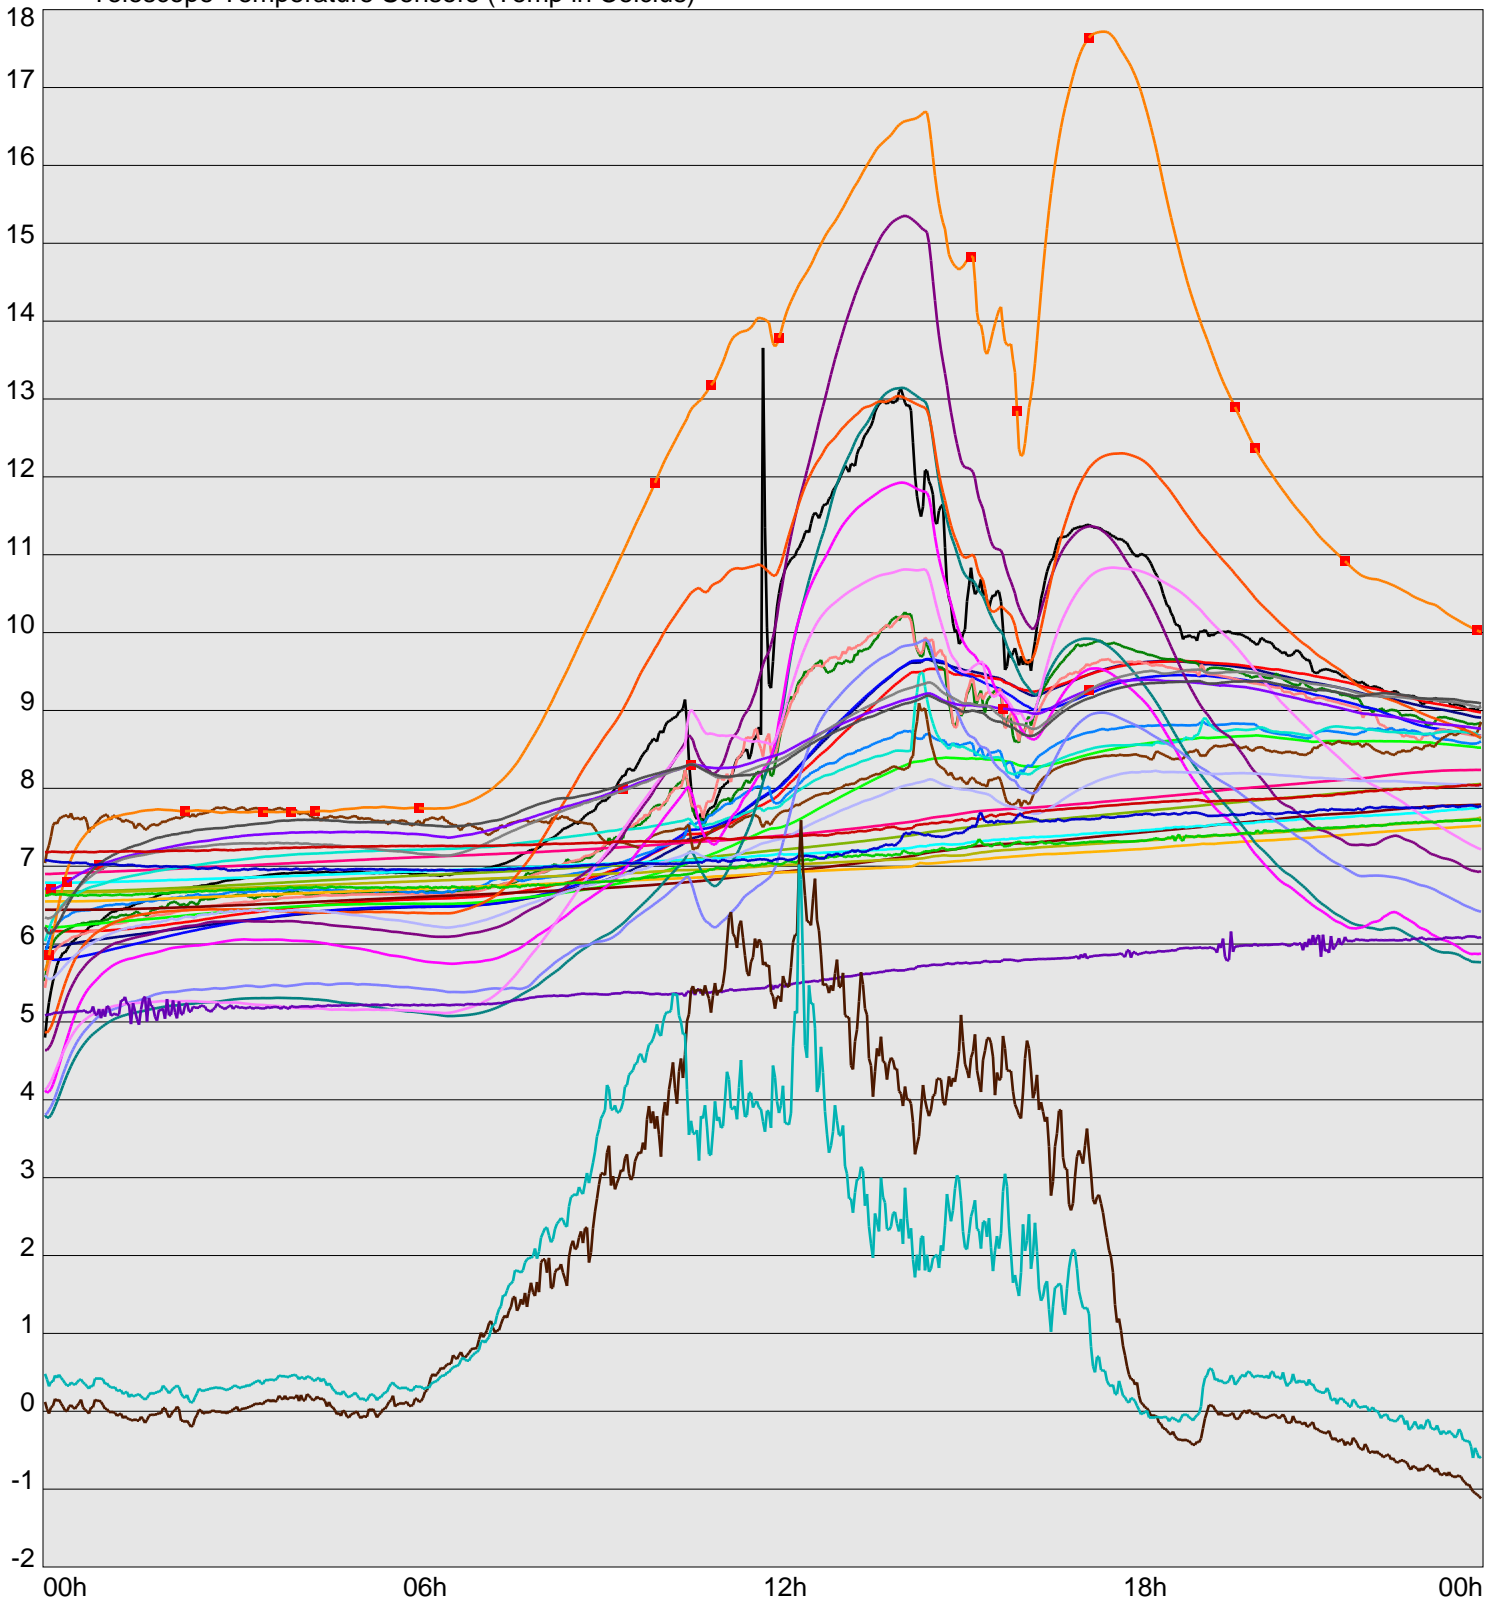

Telescope Temperature Sensors (Temp in Celcius)

- TT1 TT2 TT3 TT4 TT5 TT6 TT7 TT8
- TM1 TM2 TM3 TM4 TM5 TM6 TMS1 TMS2
- TD1 TD2 TD3 TD4 TD5 TD6 TD7 TD8
- TF1 TF2 TF3 TF4 TF5 TF6 TF7 TF8
- TE1 TE2