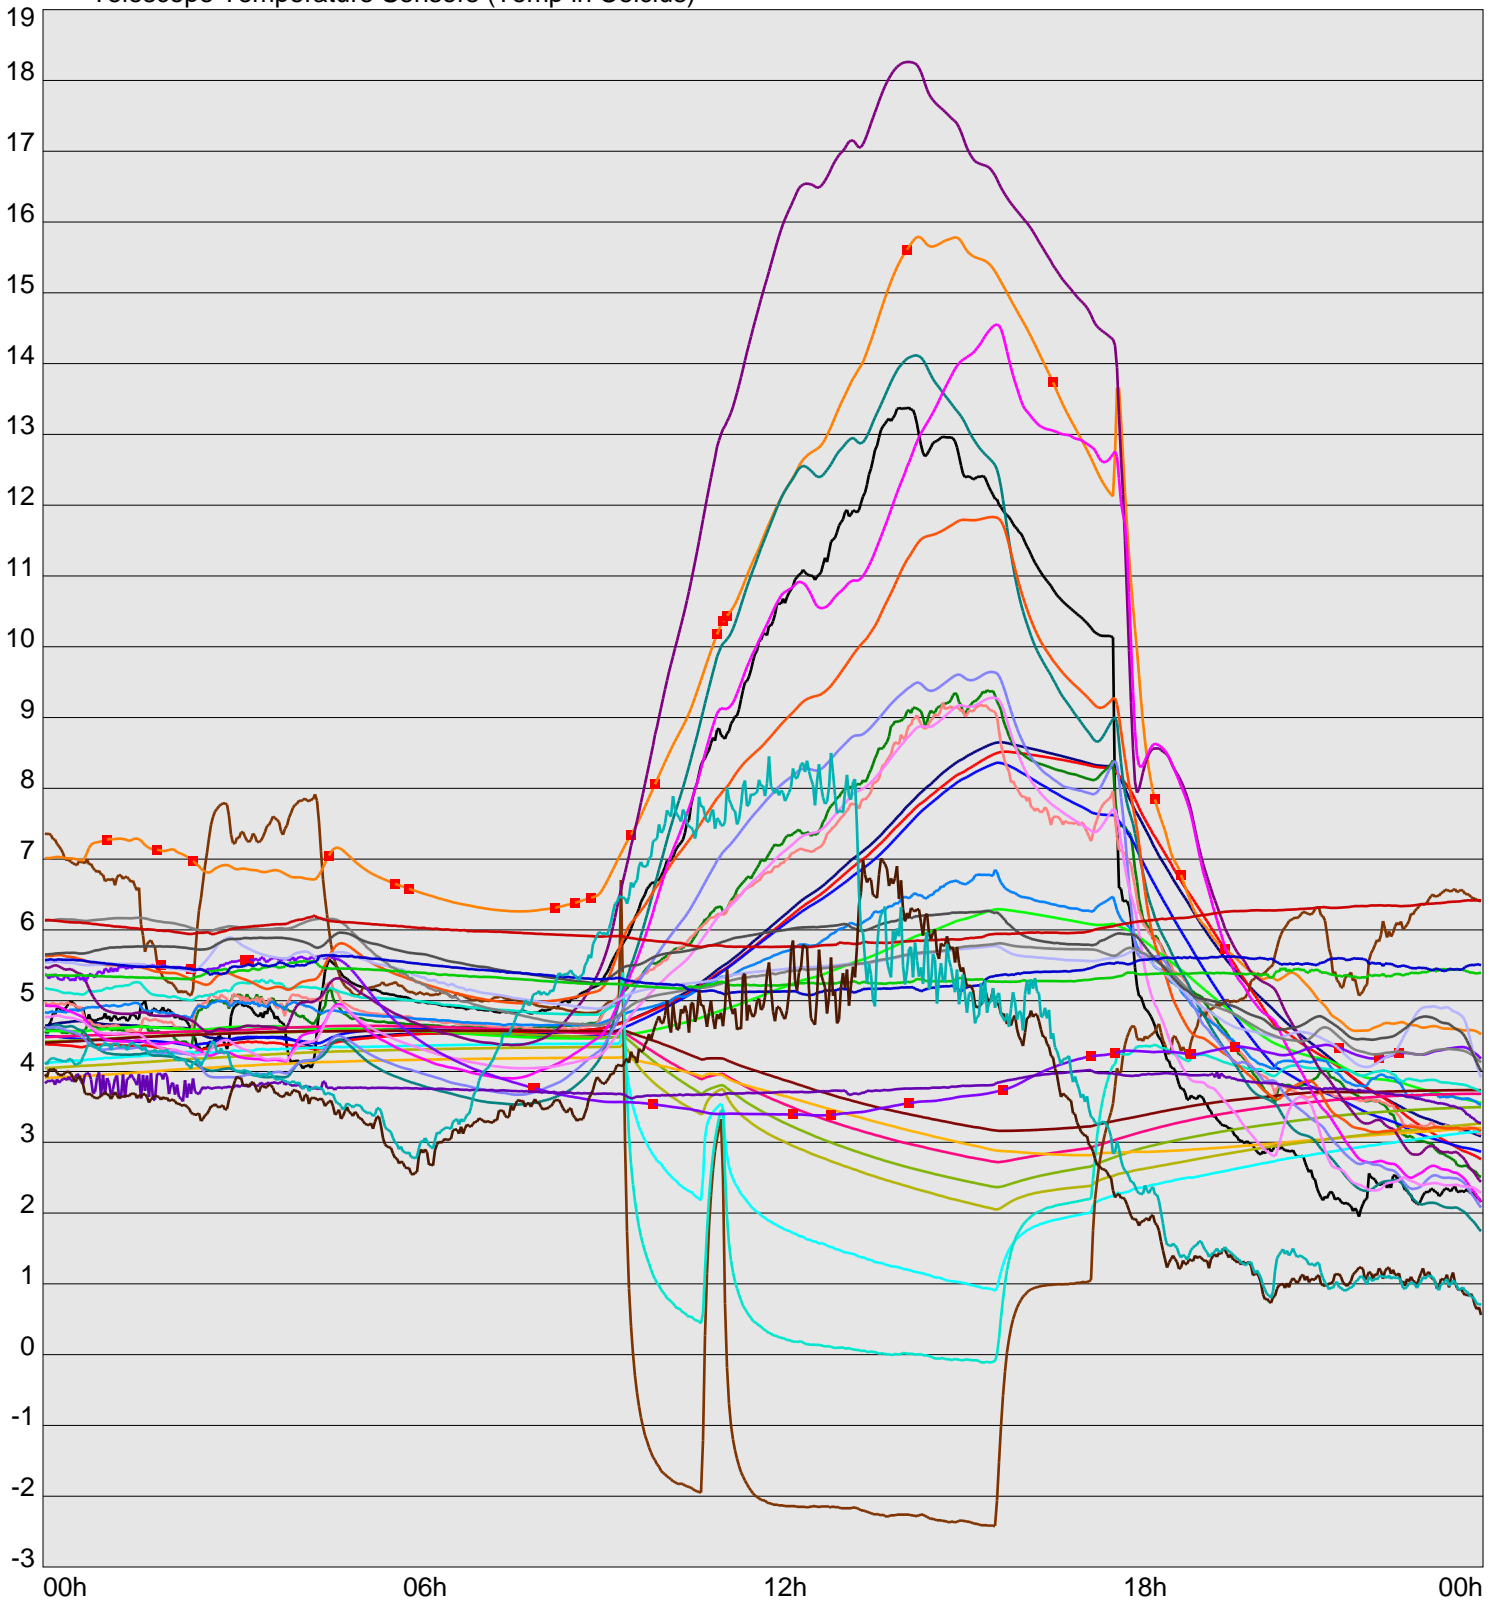

Telescope Temperature Sensors (Temp in Celcius)

— TT1	— TT2	— TT3	— TT4	— TT5	— TT6	— TT7	— TT8	— TM1	— TM2
— TM3	— TM4	— TM5	— TM6	— TMS1	— TMS2	— TD1	— TD2	— TD3	— TD4
— TD5	— TD6	— TD7	— TF1	— TF2	— TF3	— TF4	— TF5	— TF6	— TF7
— TF8	— TE1	— TE2							