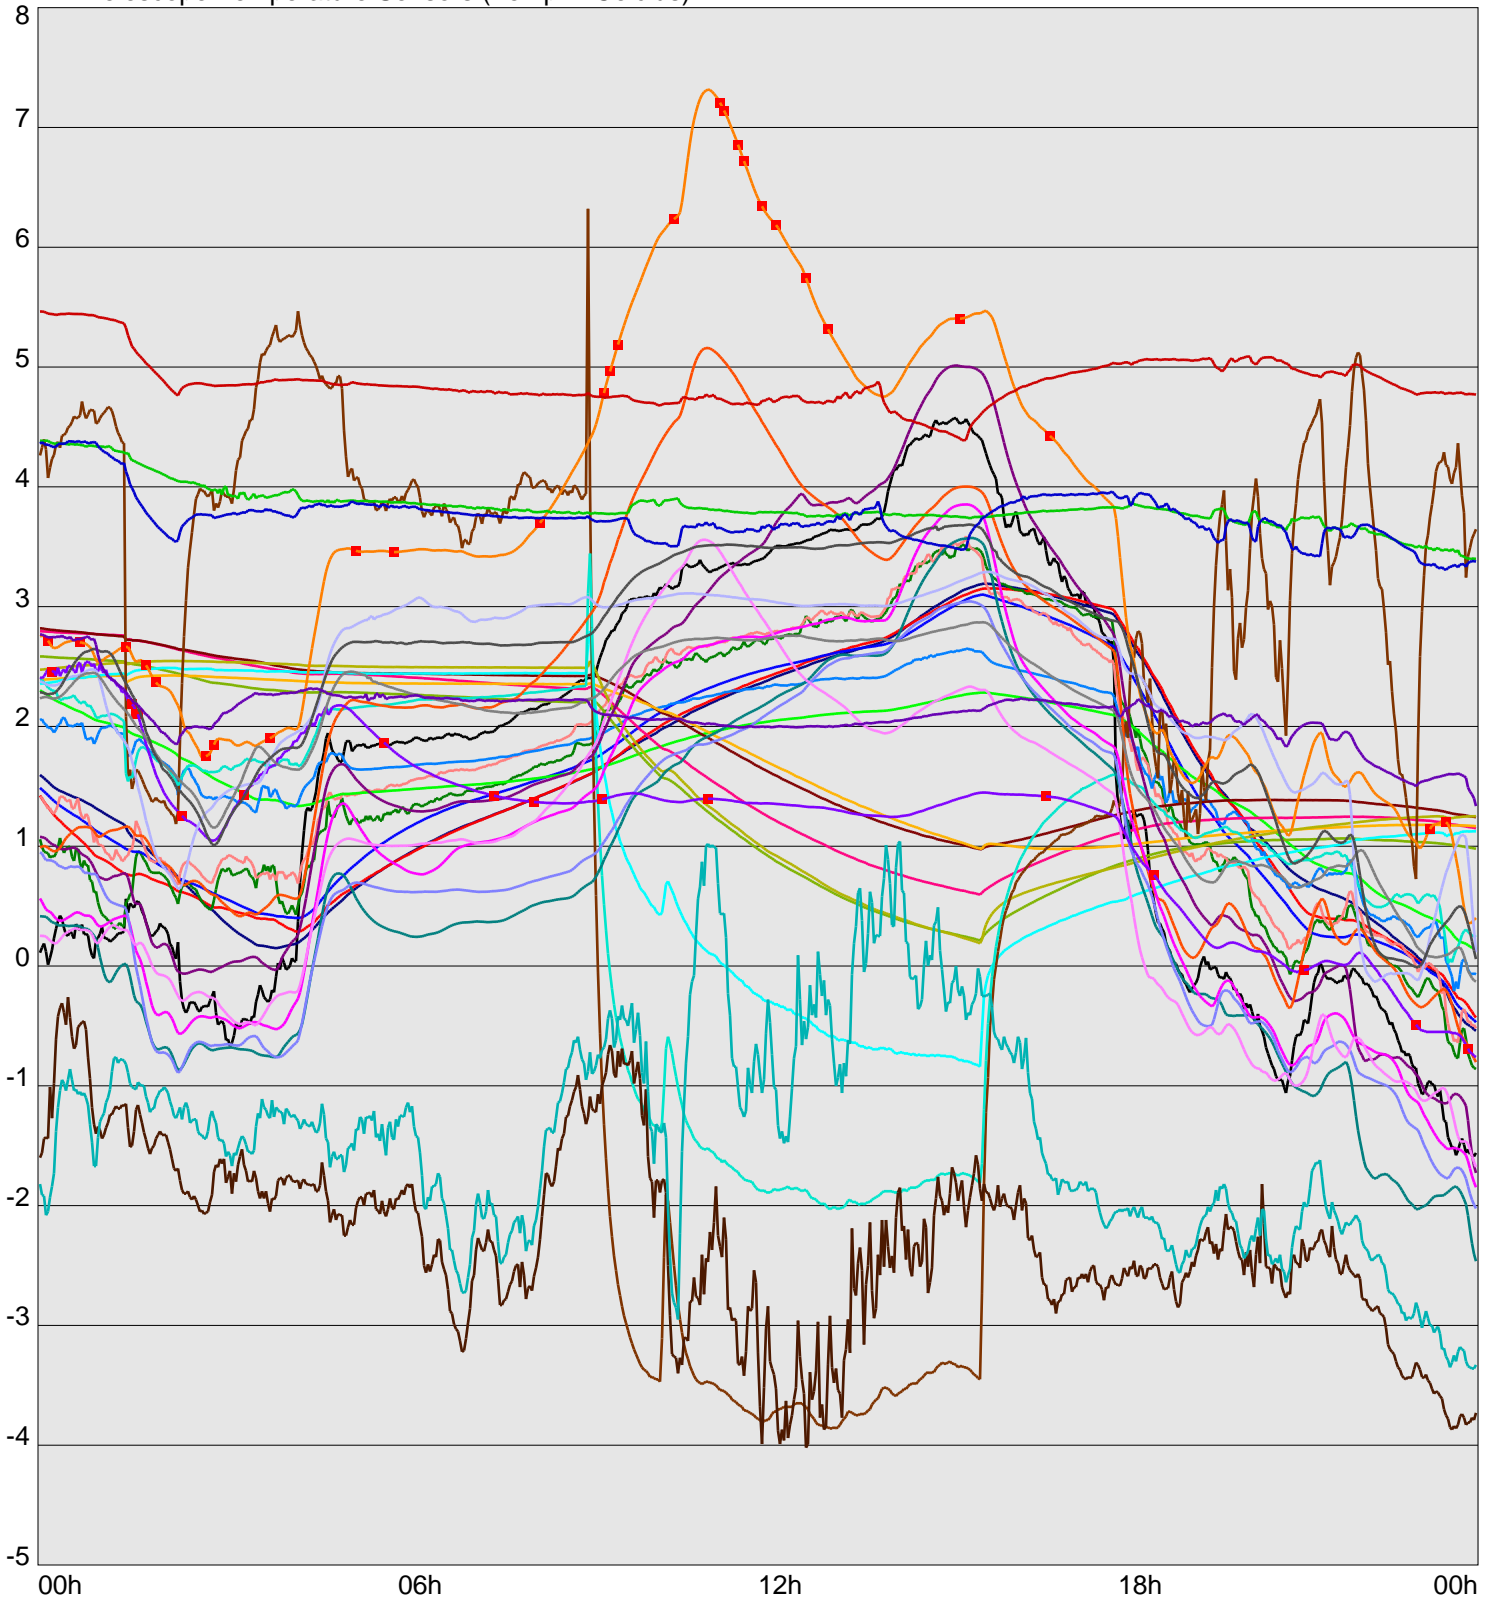

Telescope Temperature Sensors (Temp in Celcius)

TT1	TT2	TT3	TT4	TT5	TT6	TT7	TT8	TM1	TM2
TM3	TM4	TM5	TM6	TMS1	TMS2	TD1	TD2	TD3	TD4
TD5	TD6	TD7	TF1	TF2	TF3	TF4	TF5	TF6	TF7
TF8	TE1	TE2							