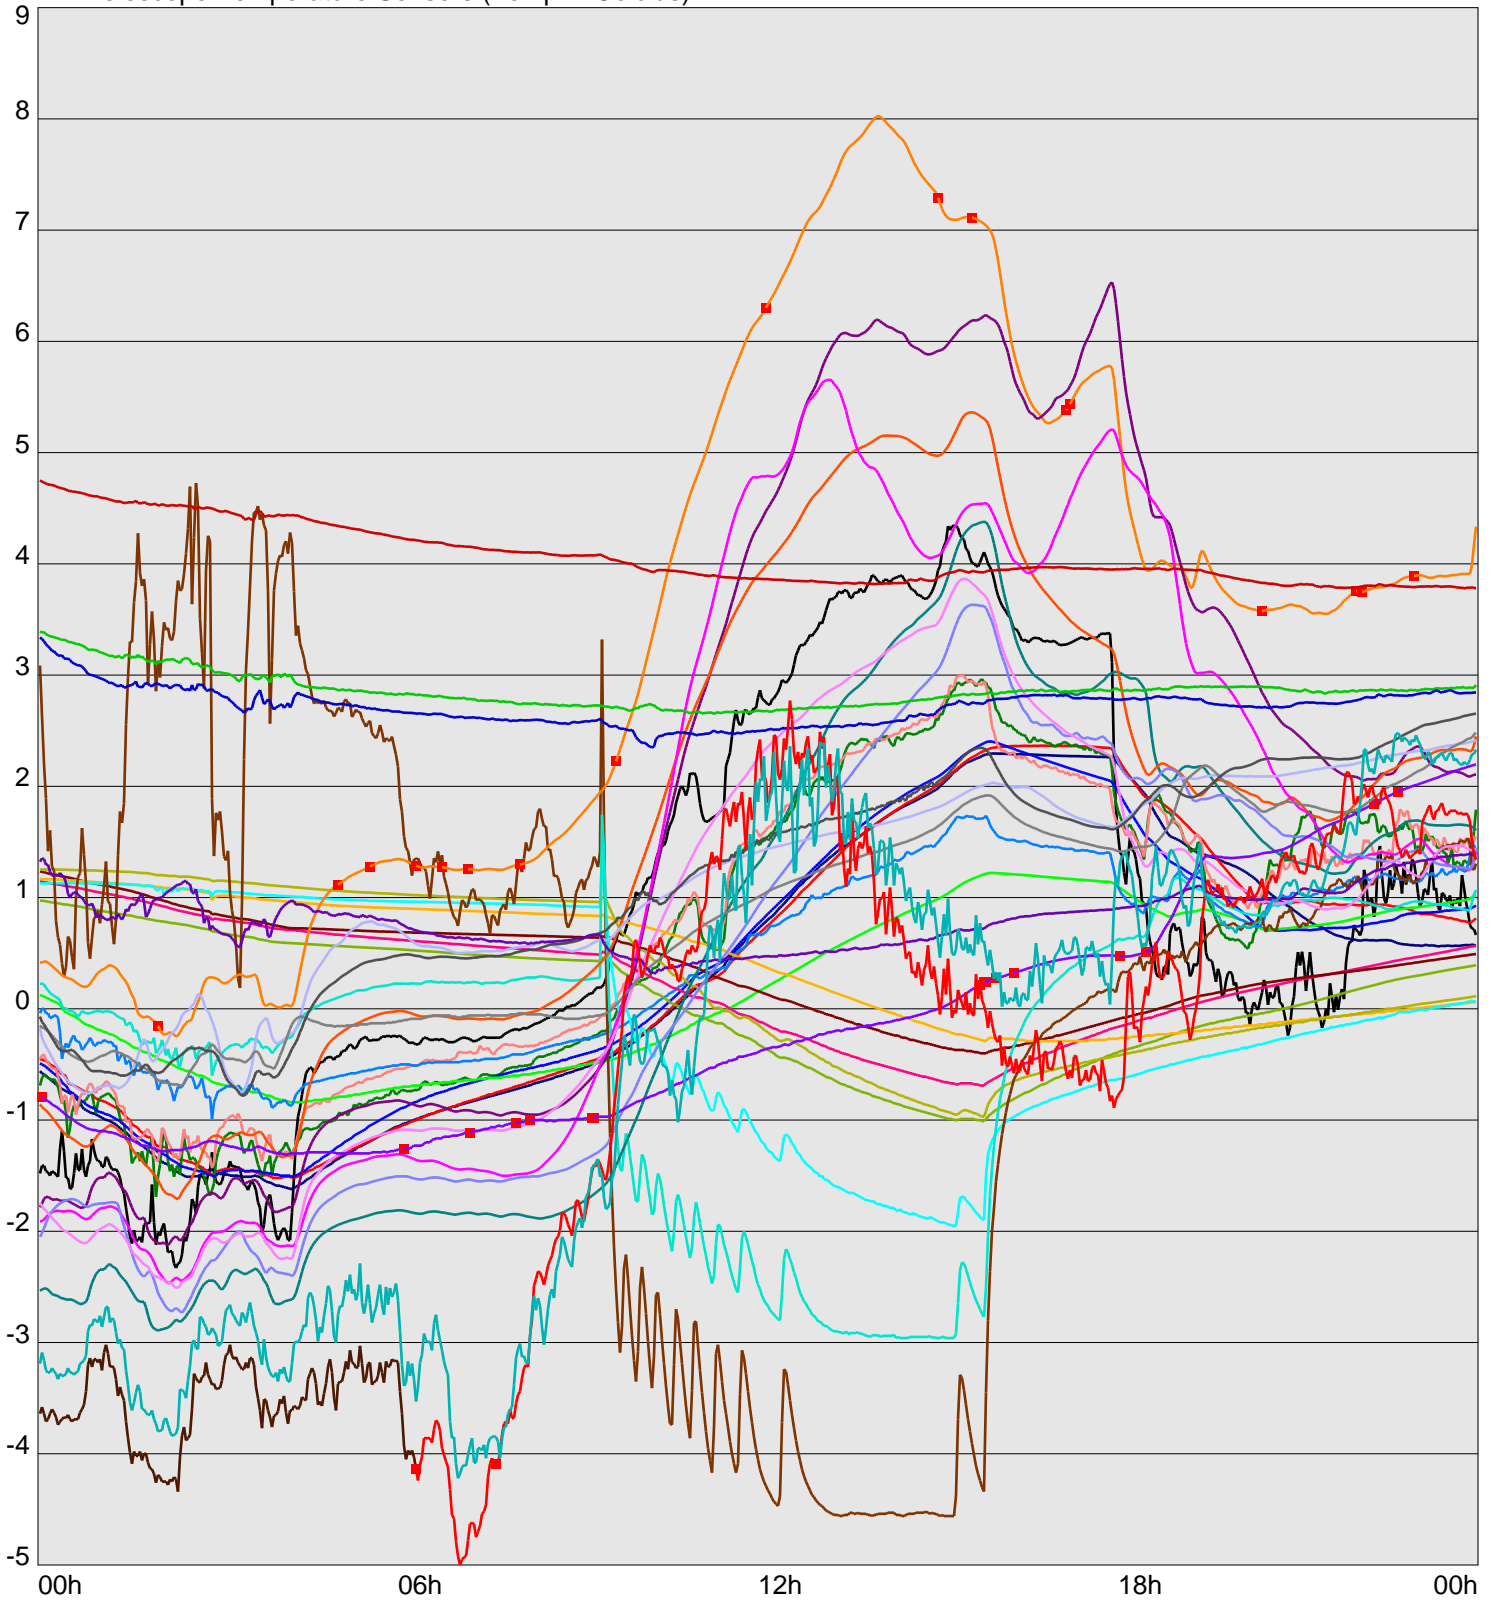

Telescope Temperature Sensors (Temp in Celcius)

- | | | | | | | | | | |
|-------|-------|-------|-------|--------|--------|-------|-------|-------|-------|
| — TT1 | — TT2 | — TT3 | — TT4 | — TT5 | — TT6 | — TT7 | — TT8 | — TM1 | — TM2 |
| — TM3 | — TM4 | — TM5 | — TM6 | — TMS1 | — TMS2 | — TD1 | — TD2 | — TD3 | — TD4 |
| — TD5 | — TD6 | — TD7 | — TF1 | — TF2 | — TF3 | — TF4 | — TF5 | — TF6 | — TF7 |
| — TF8 | — TE1 | — TE2 | | | | | | | |