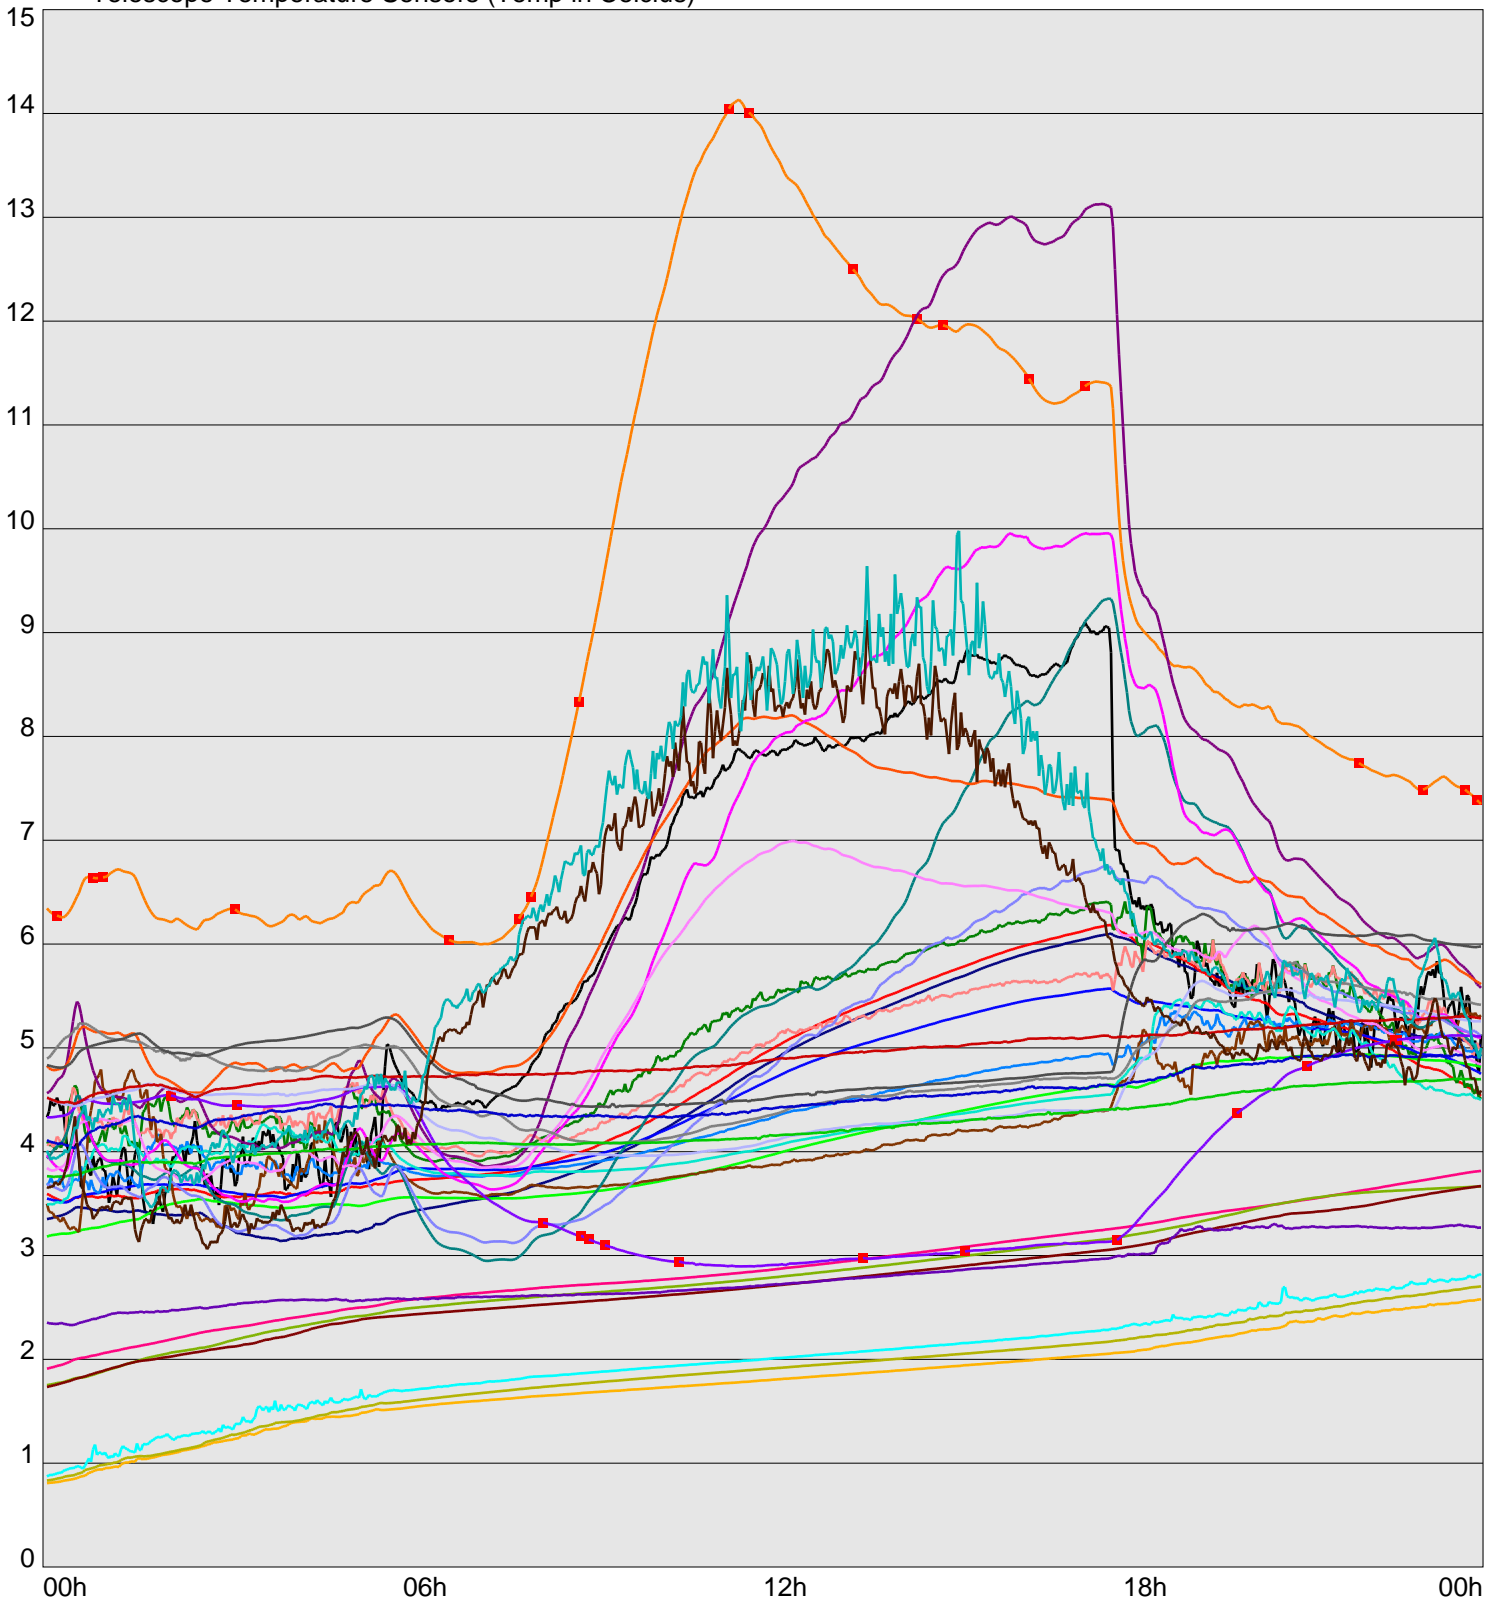

Telescope Temperature Sensors (Temp in Celcius)

TT1	TT2	TT3	TT4	TT5	TT6	TT7	TT8	TM1	TM2
TM3	TM4	TM5	TM6	TMS1	TMS2	TD1	TD2	TD3	TD4
TD5	TD6	TD7	TF1	TF2	TF3	TF4	TF5	TF6	TF7
TF8	TE1	TE2							