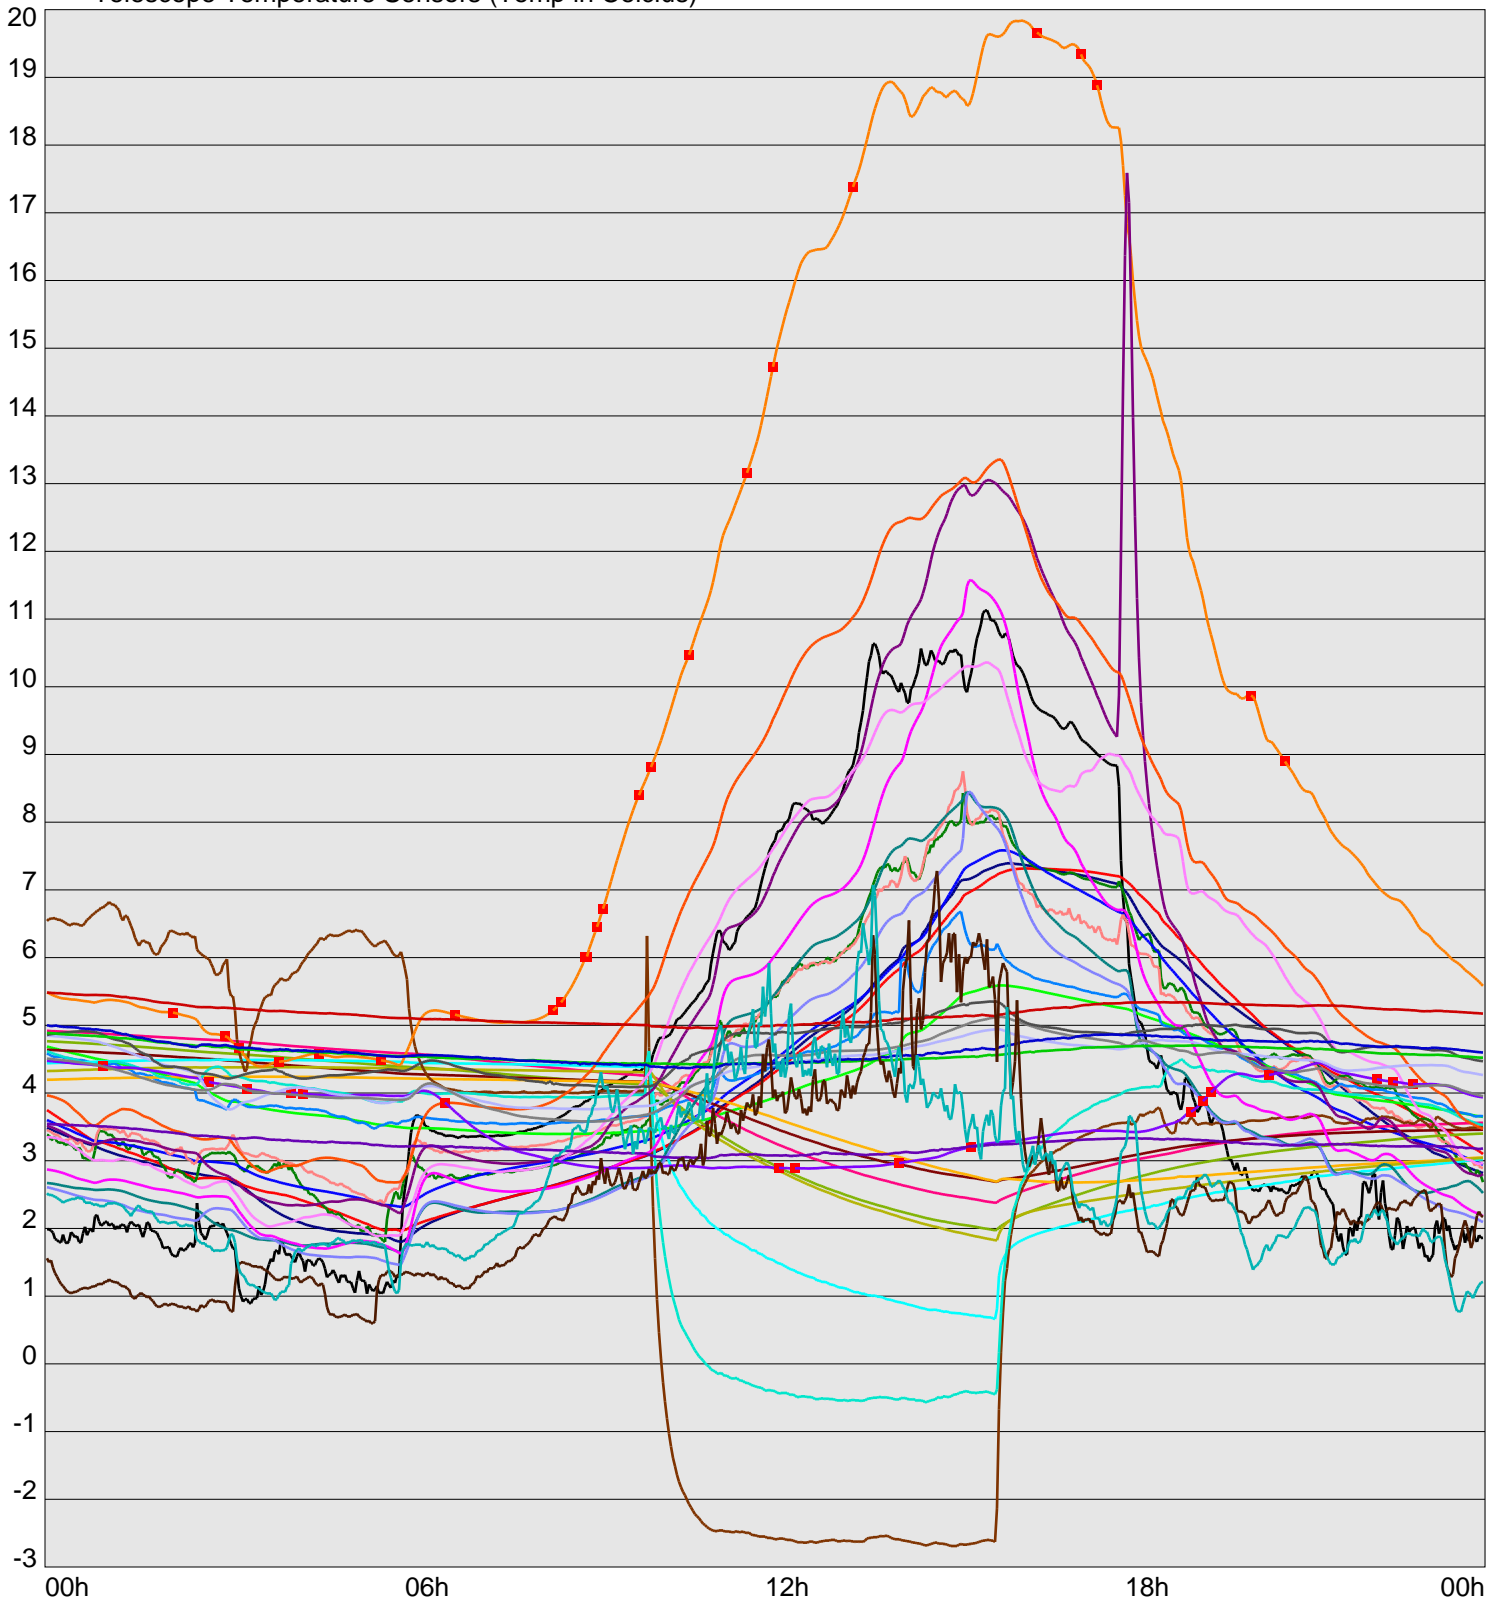

Telescope Temperature Sensors (Temp in Celcius)

TT1	TT2	TT3	TT4	TT5	TT6	TT7	TT8	TM1	TM2
TM3	TM4	TM5	TM6	TMS1	TMS2	TD1	TD2	TD3	TD4
TD5	TD6	TD7	TF1	TF2	TF3	TF4	TF5	TF6	TF7
TF8	TE1	TE2							