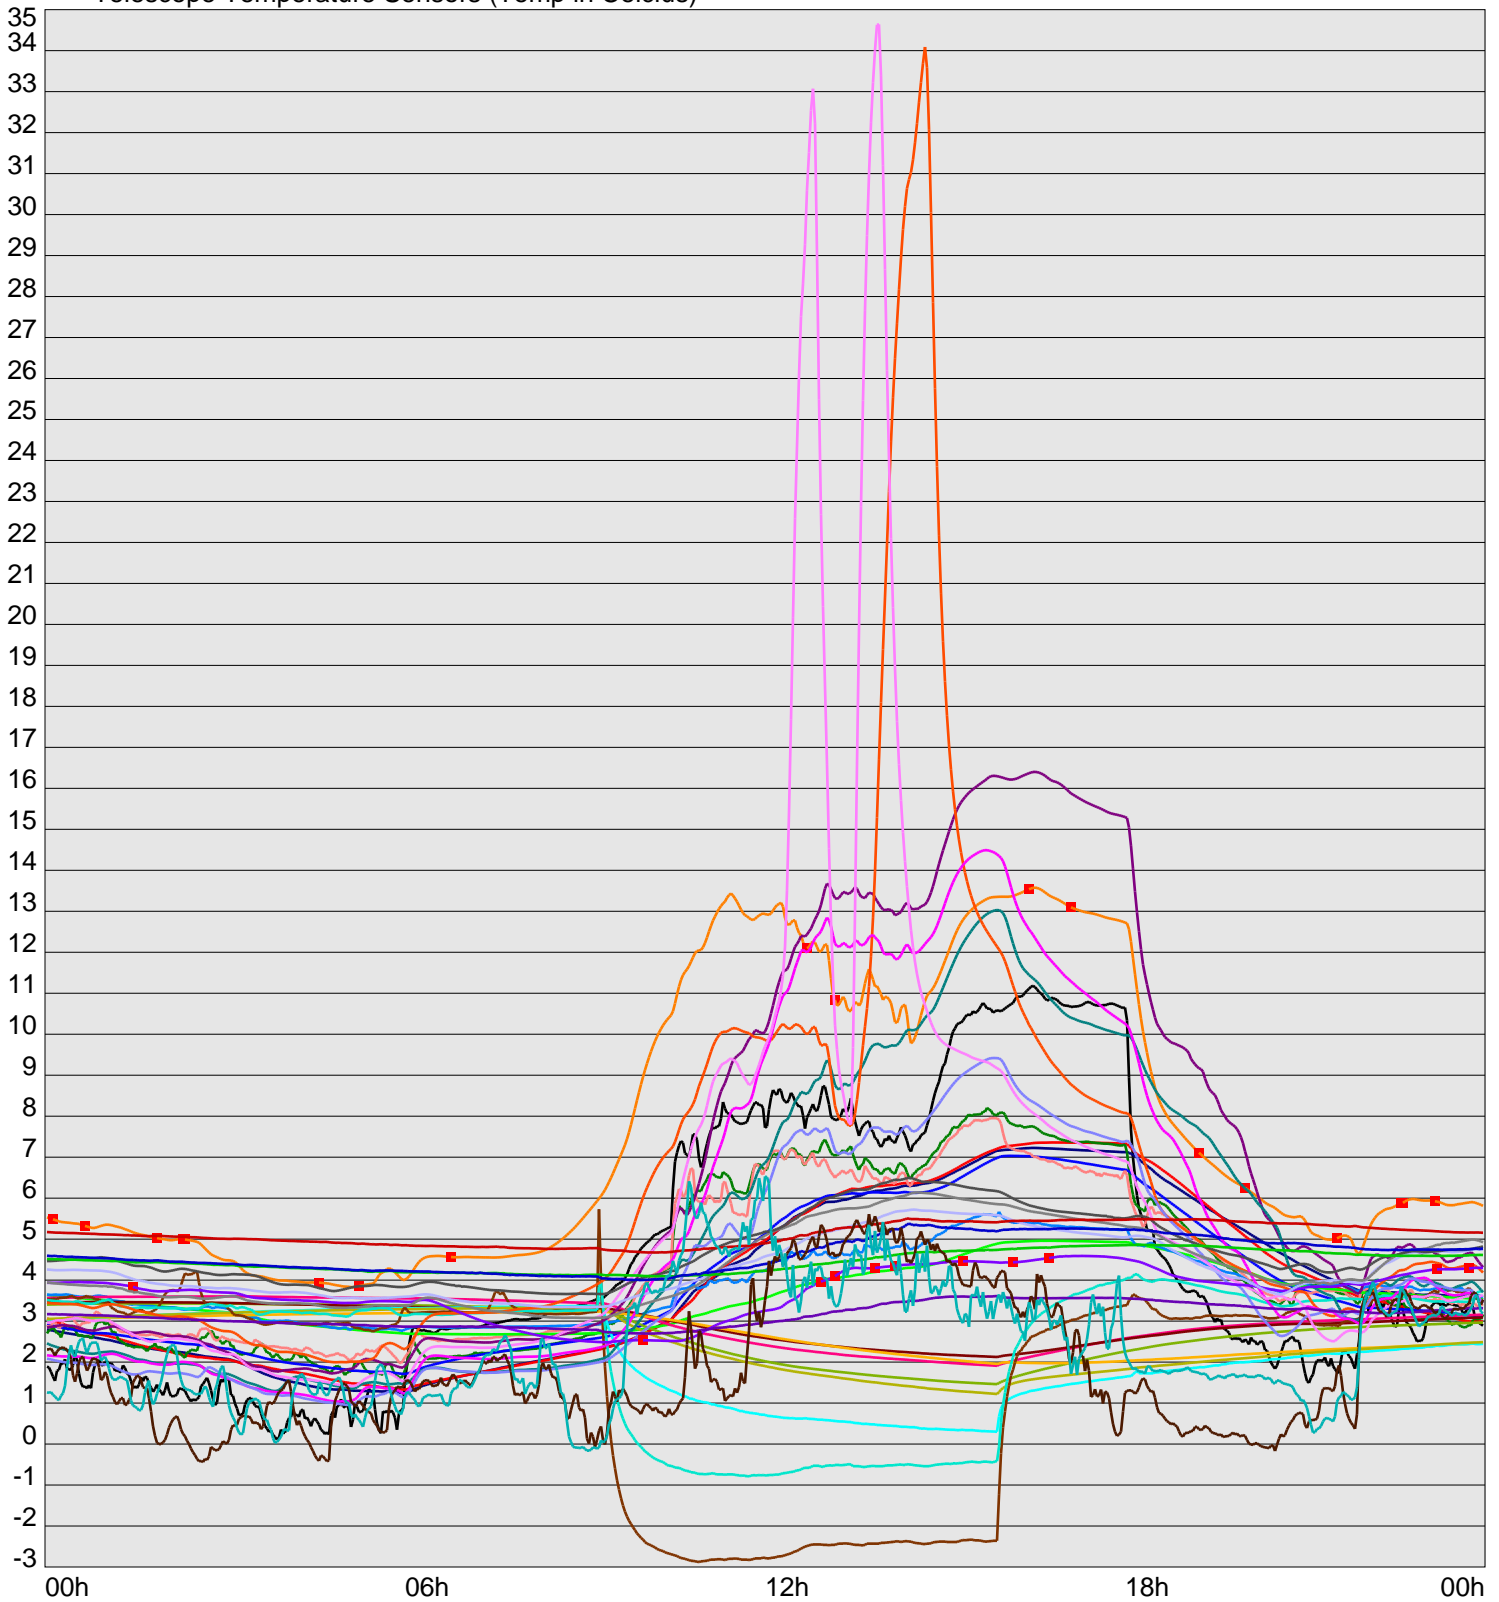

Telescope Temperature Sensors (Temp in Celcius)

TT1	TT2	TT3	TT4	TT5	TT6	TT7	TT8	TM1	TM2
TM3	TM4	TM5	TM6	TMS1	TMS2	TD1	TD2	TD3	TD4
TD5	TD6	TD7	TF1	TF2	TF3	TF4	TF5	TF6	TF7
TF8	TE1	TE2							