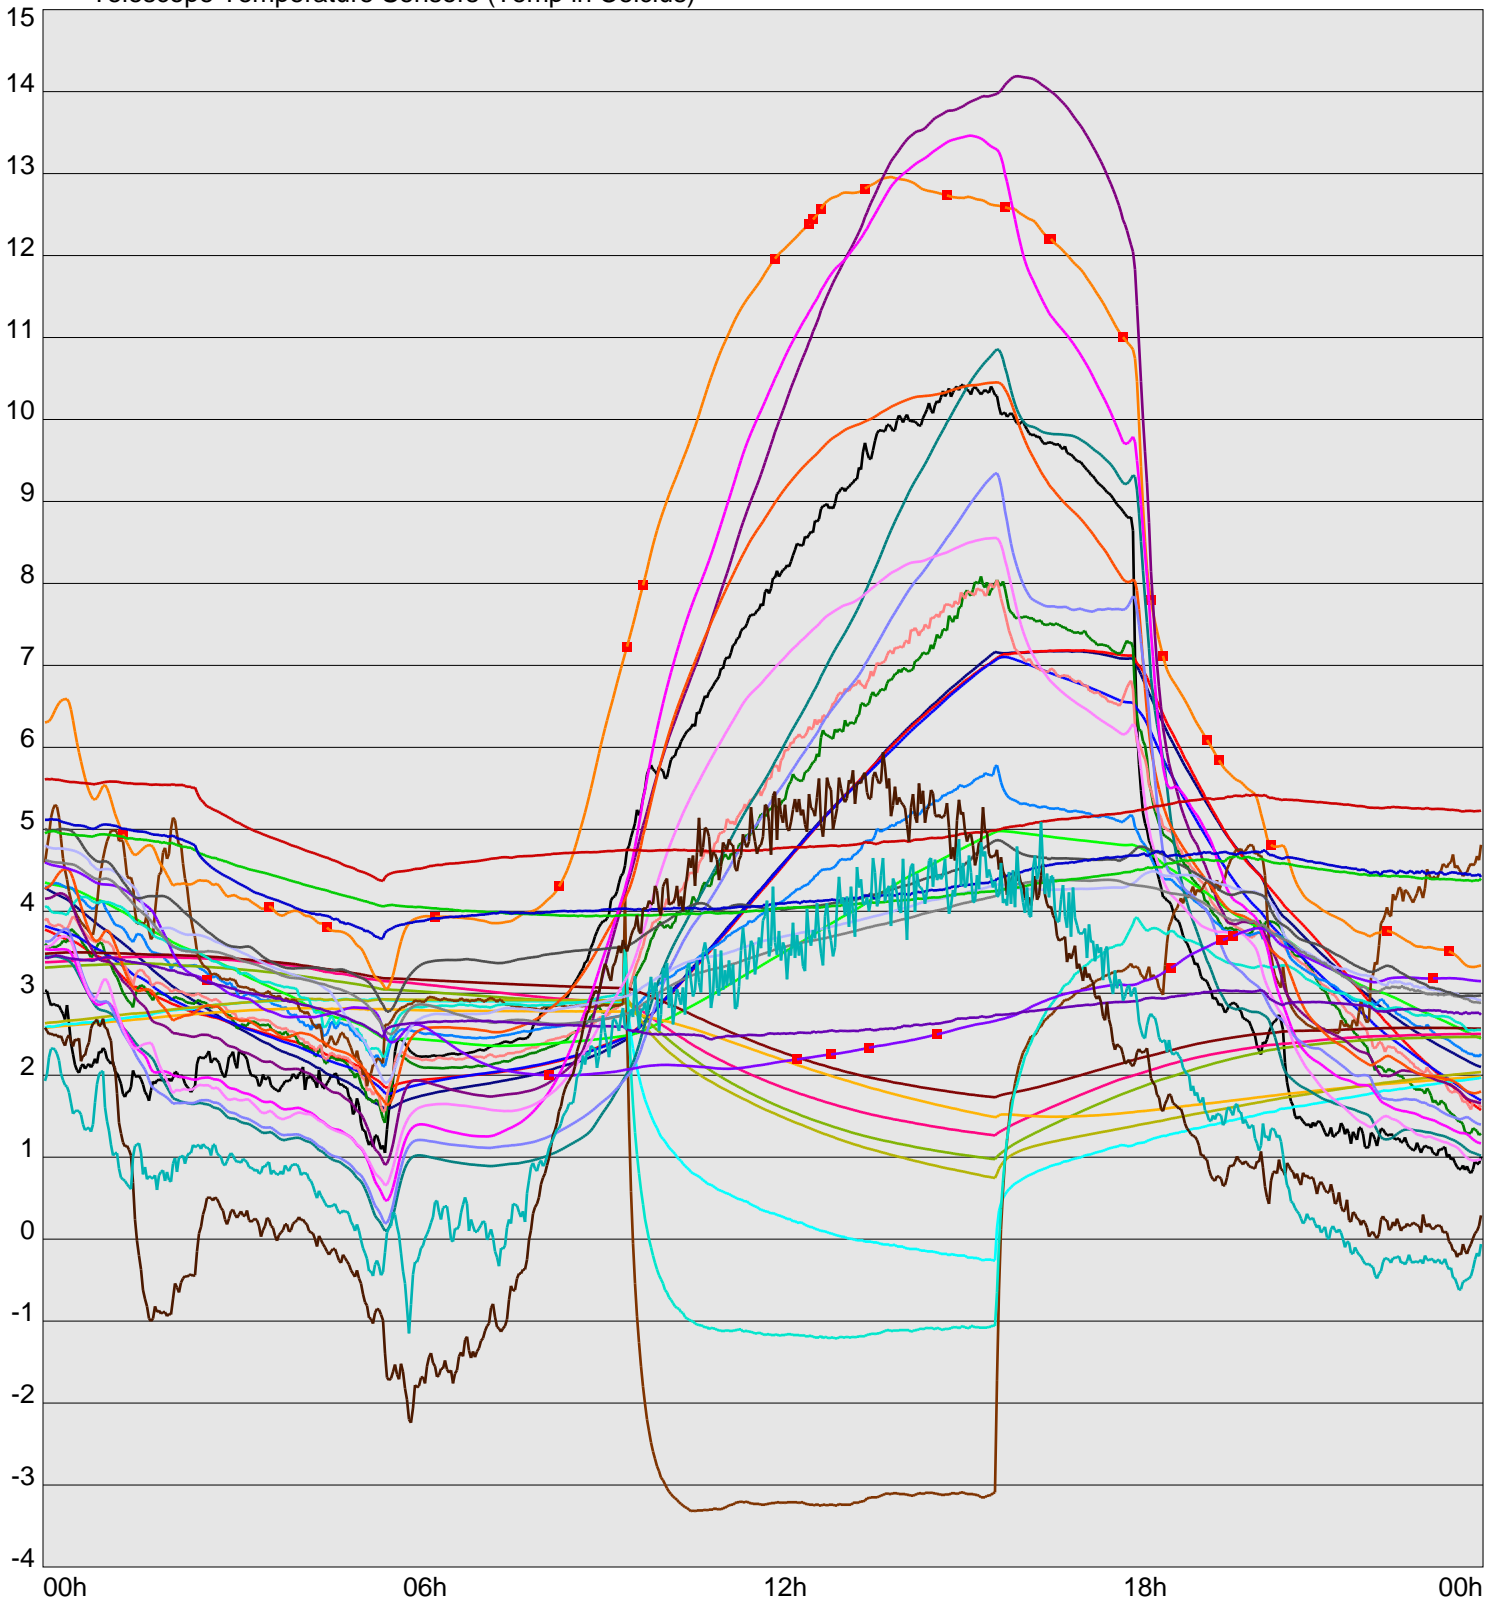

Telescope Temperature Sensors (Temp in Celcius)

TT1	TT2	TT3	TT4	TT5	TT6	TT7	TT8	TM1	TM2
TM3	TM4	TM5	TM6	TMS1	TMS2	TD1	TD2	TD3	TD4
TD5	TD6	TD7	TF1	TF2	TF3	TF4	TF5	TF6	TF7
TF8	TE1	TE2							