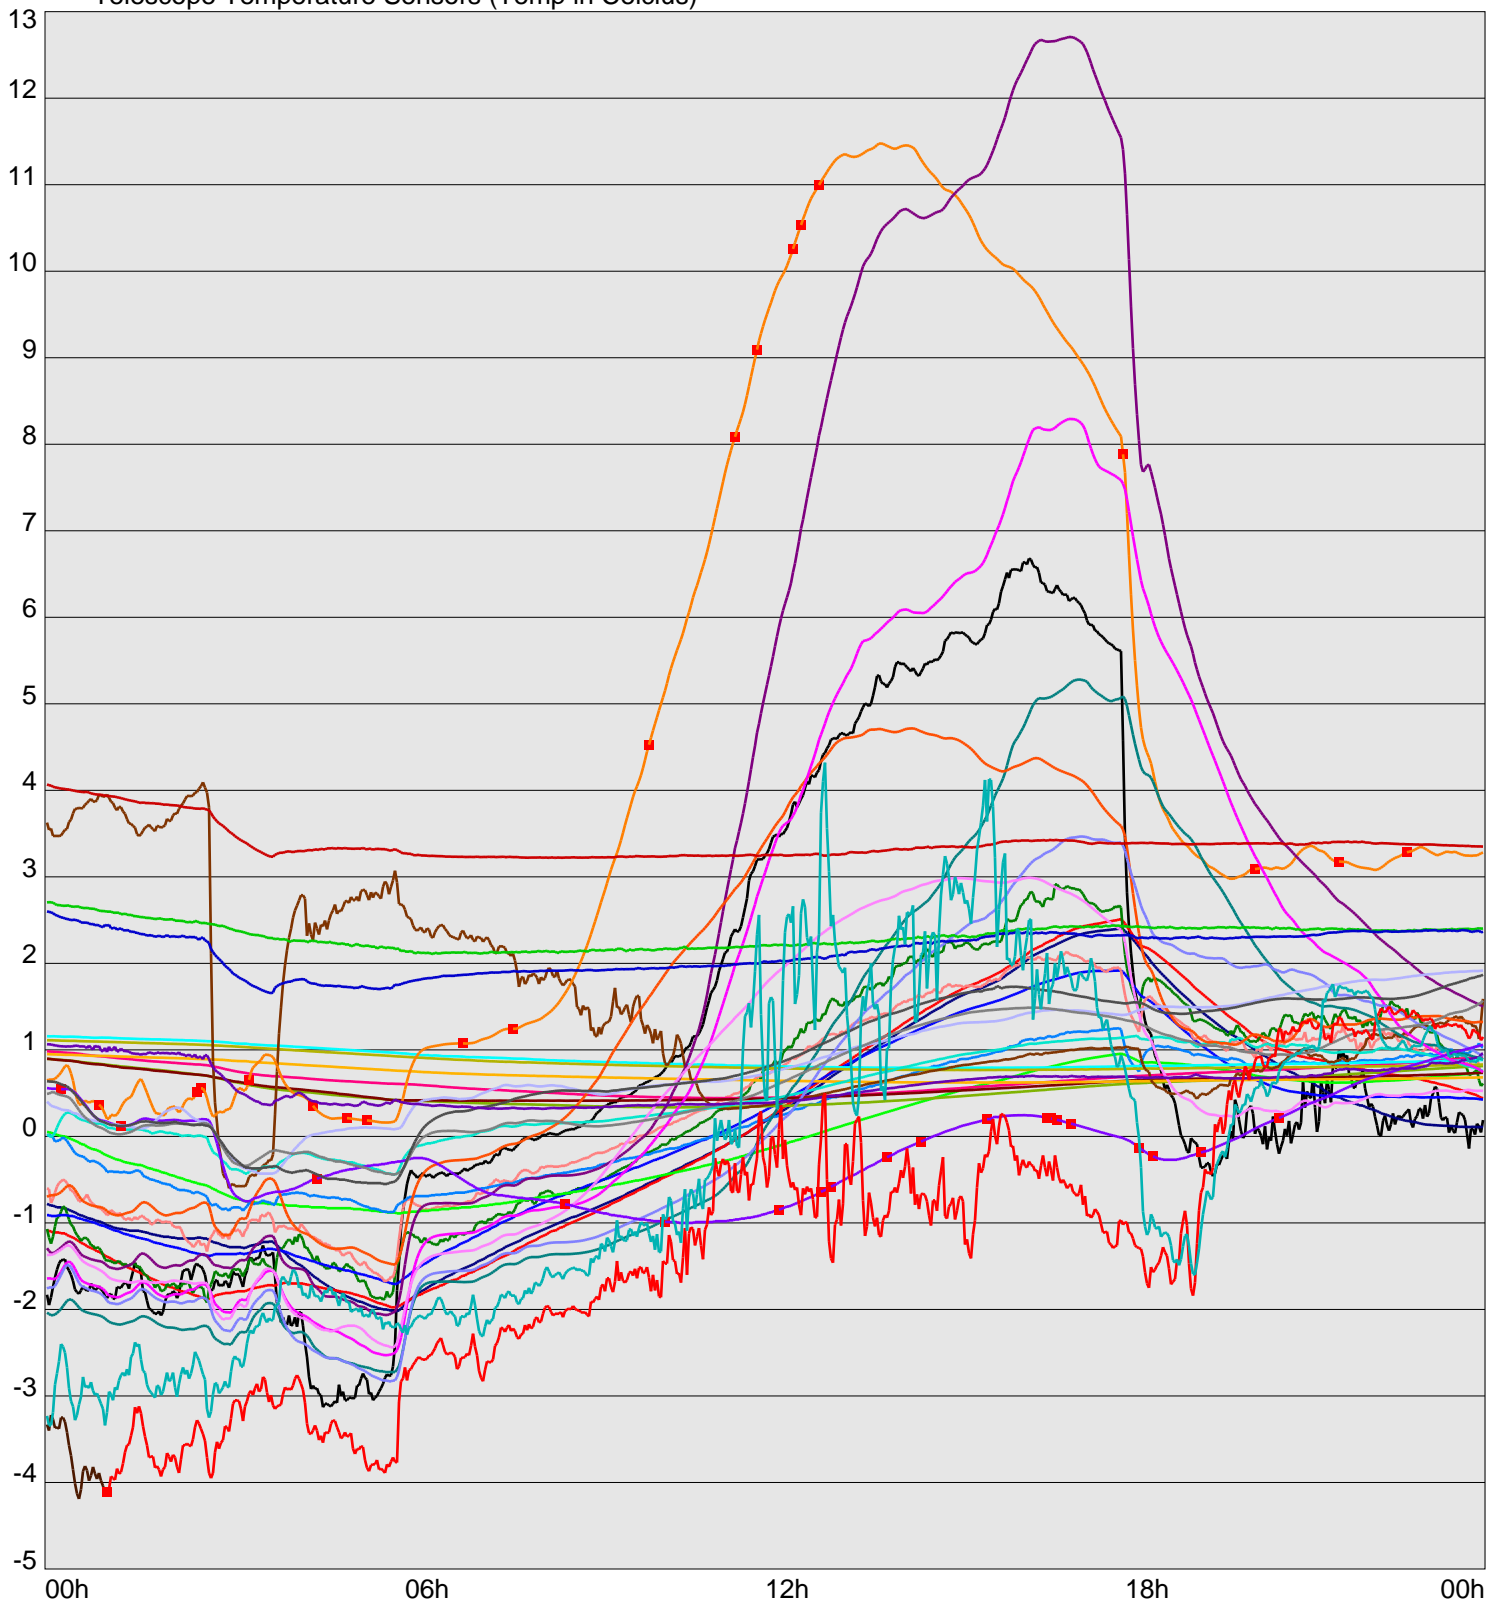

Telescope Temperature Sensors (Temp in Celcius)

- TT1
- TT2
- TT3
- TT4
- TT5
- TT6
- TT7
- TT8
- TM1
- TM2
- TM3
- TM4
- TM5
- TM6
- TMS1
- TMS2
- TD1
- TD2
- TD3
- TD4
- TD5
- TD6
- TD7
- TF1
- TF2
- TF3
- TF4
- TF5
- TF6
- TF7
- TF8
- TE1
- TE2