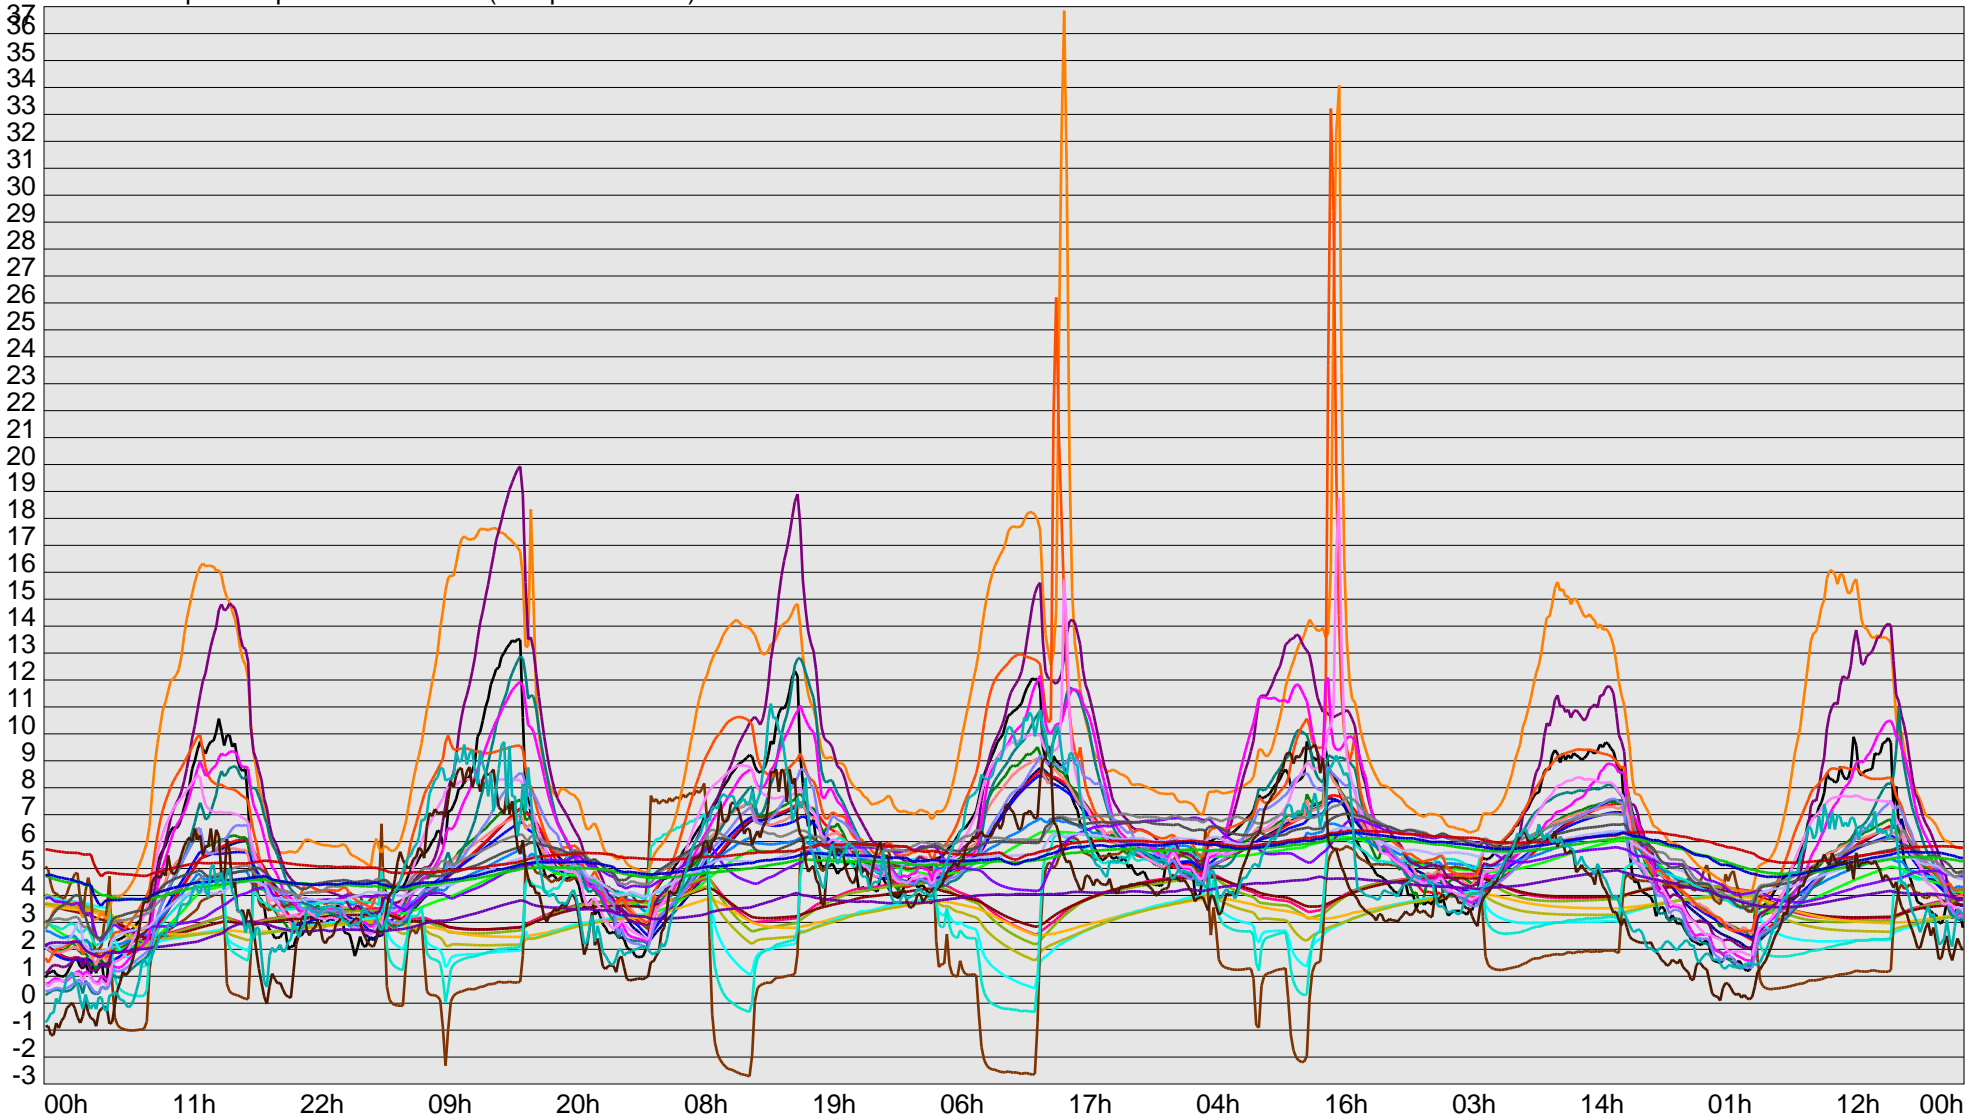

Telescope Temperature Sensors (Temp in Celcius)

TT1	TT2	TT3	TT4	TT5	TT6	TT7	TT8	TM1	TM2
TM3	TM4	TM5	TM6	TMS1	TMS2	TD1	TD2	TD3	TD4
TD5	TD6	TD7	TF1	TF2	TF3	TF4	TF5	TF6	TF7
TF8	TE1	TE2							