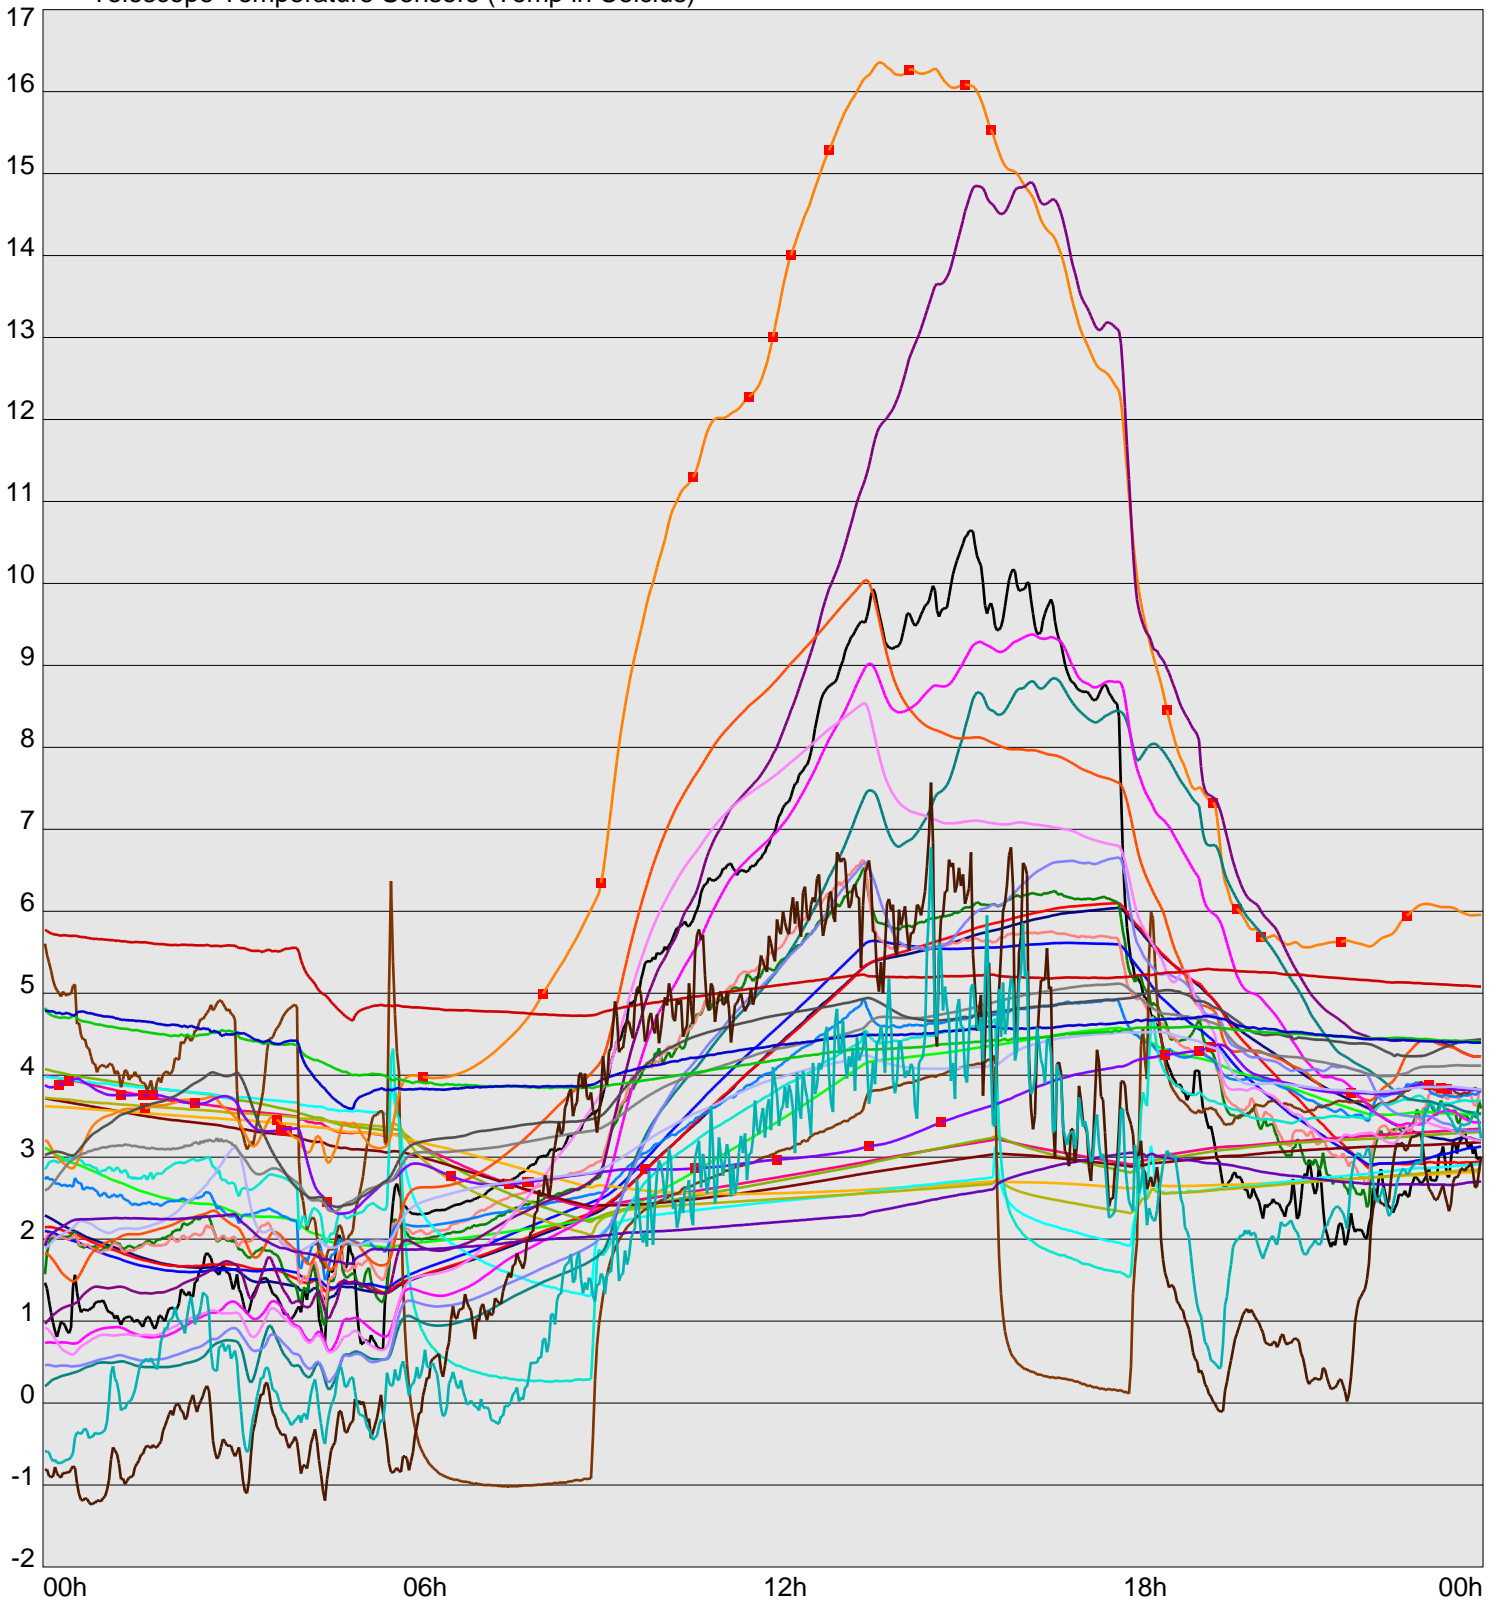

Telescope Temperature Sensors (Temp in Celcius)

TT1	TT2	TT3	TT4	TT5	TT6	TT7	TT8	TM1	TM2
TM3	TM4	TM5	TM6	TMS1	TMS2	TD1	TD2	TD3	TD4
TD5	TD6	TD7	TF1	TF2	TF3	TF4	TF5	TF6	TF7
TF8	TE1	TE2							