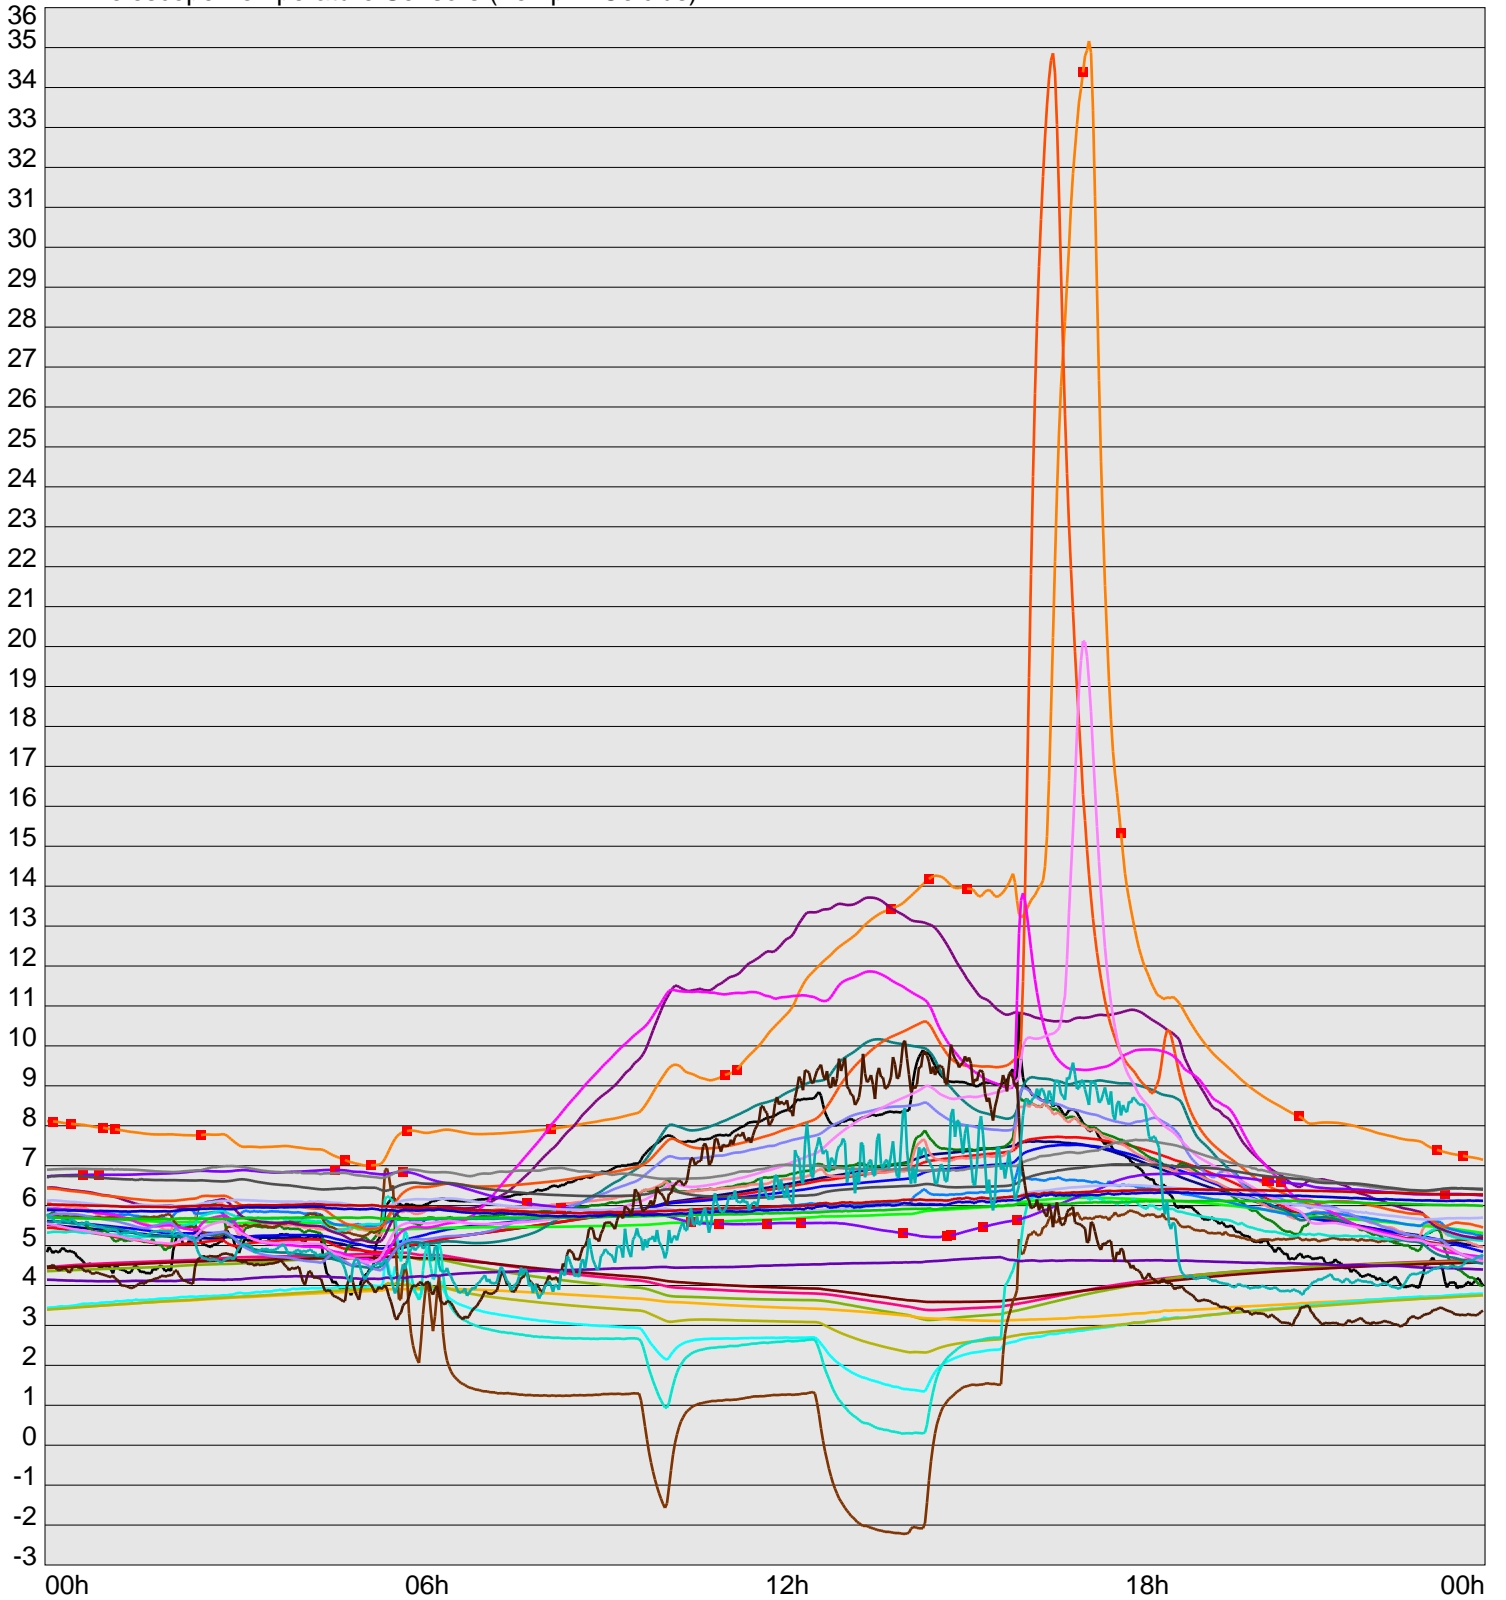

Telescope Temperature Sensors (Temp in Celcius)

TT1	TT2	TT3	TT4	TT5	TT6	TT7	TT8	TM1	TM2
TM3	TM4	TM5	TM6	TMS1	TMS2	TD1	TD2	TD3	TD4
TD5	TD6	TD7	TF1	TF2	TF3	TF4	TF5	TF6	TF7
TF8	TE1	TE2							