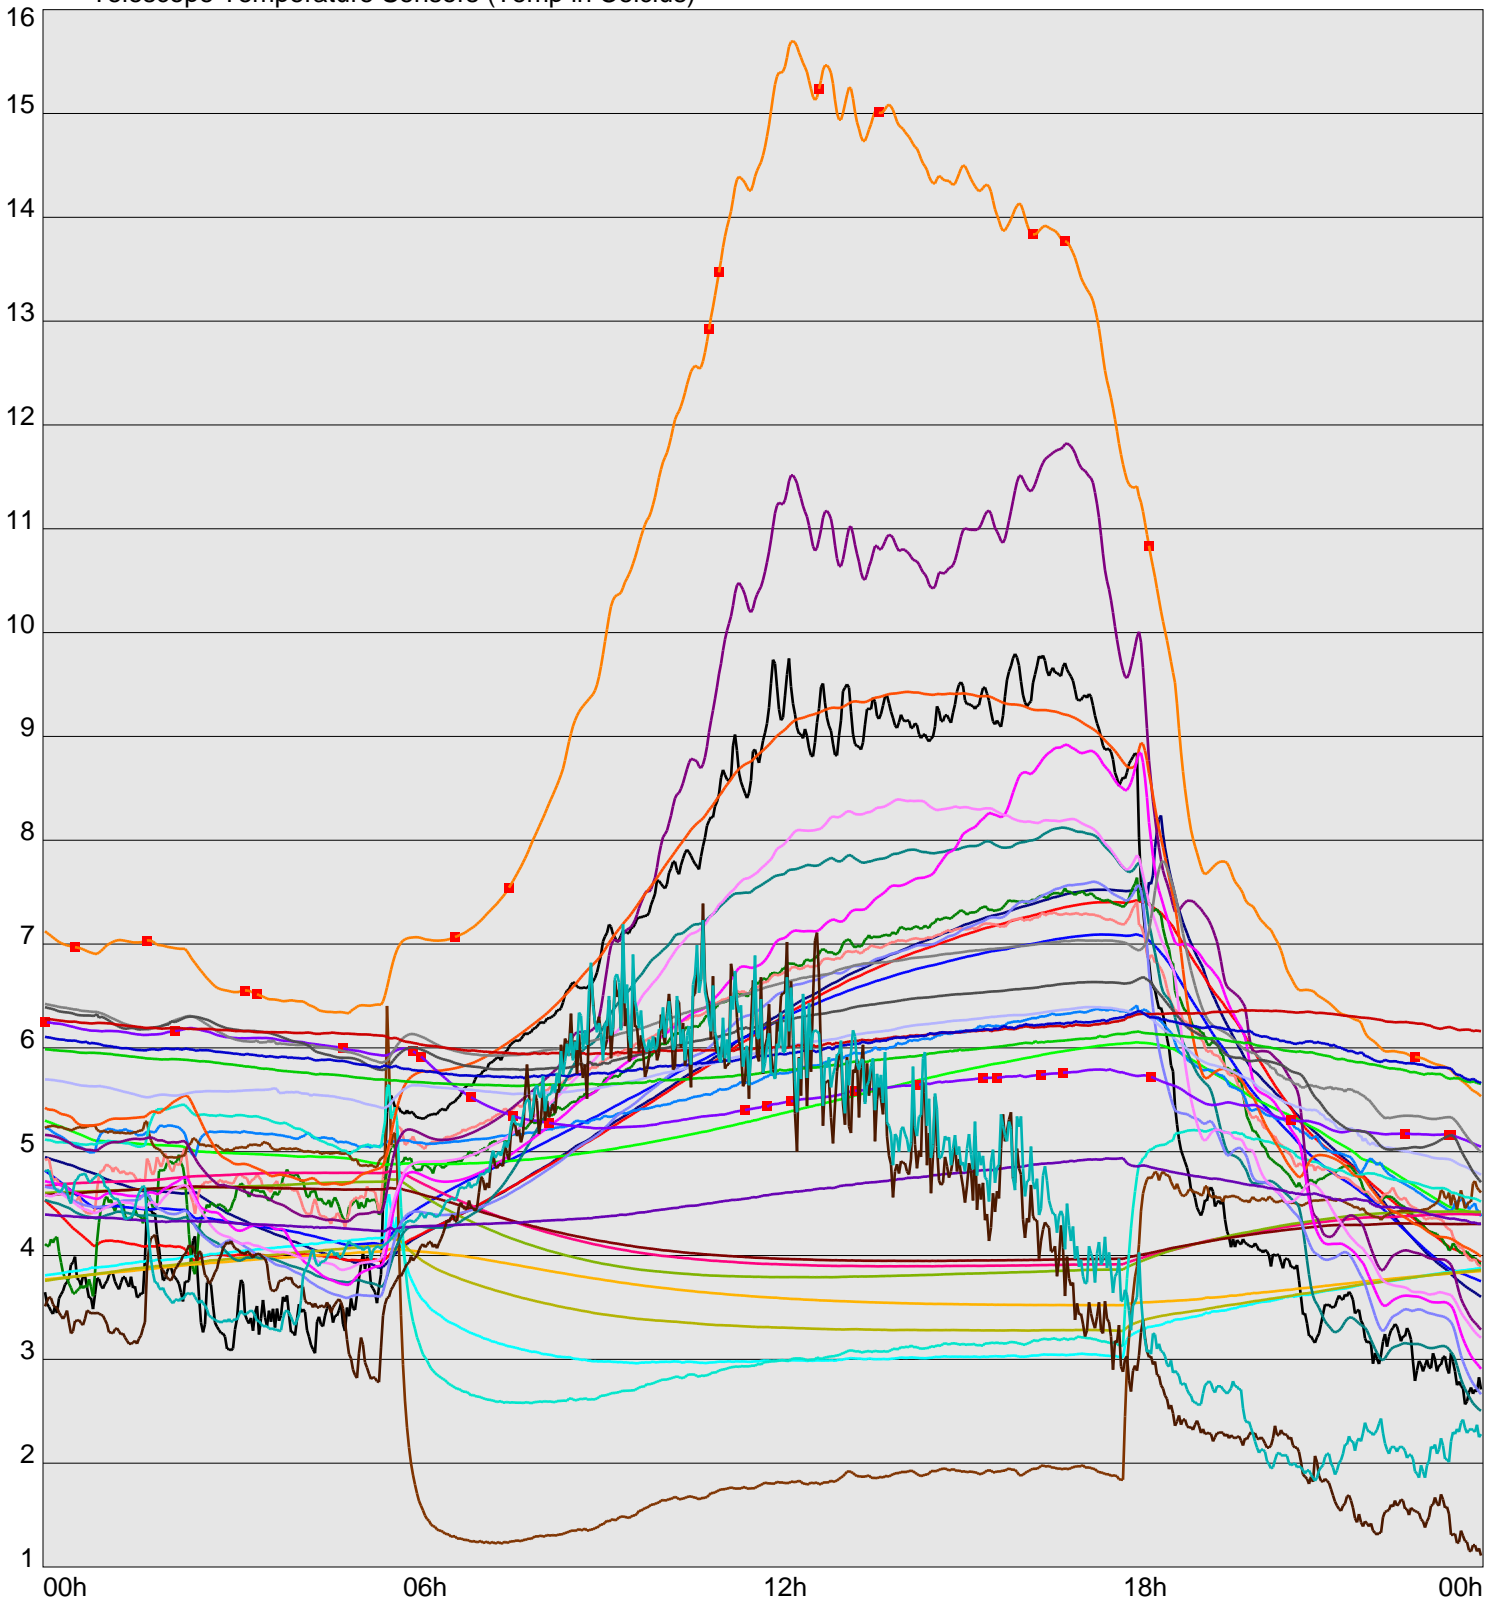

Telescope Temperature Sensors (Temp in Celcius)

- TT1 TT2 TT3 TT4 TT5 TT6 TT7 TT8
- TM1 TM2 TM3 TM4 TM5 TM6 TMS1 TMS2
- TD1 TD2 TD3 TD4 TD5 TD6 TD7
- TF1 TF2 TF3 TF4 TF5 TF6 TF7 TF8
- TE1 TE2