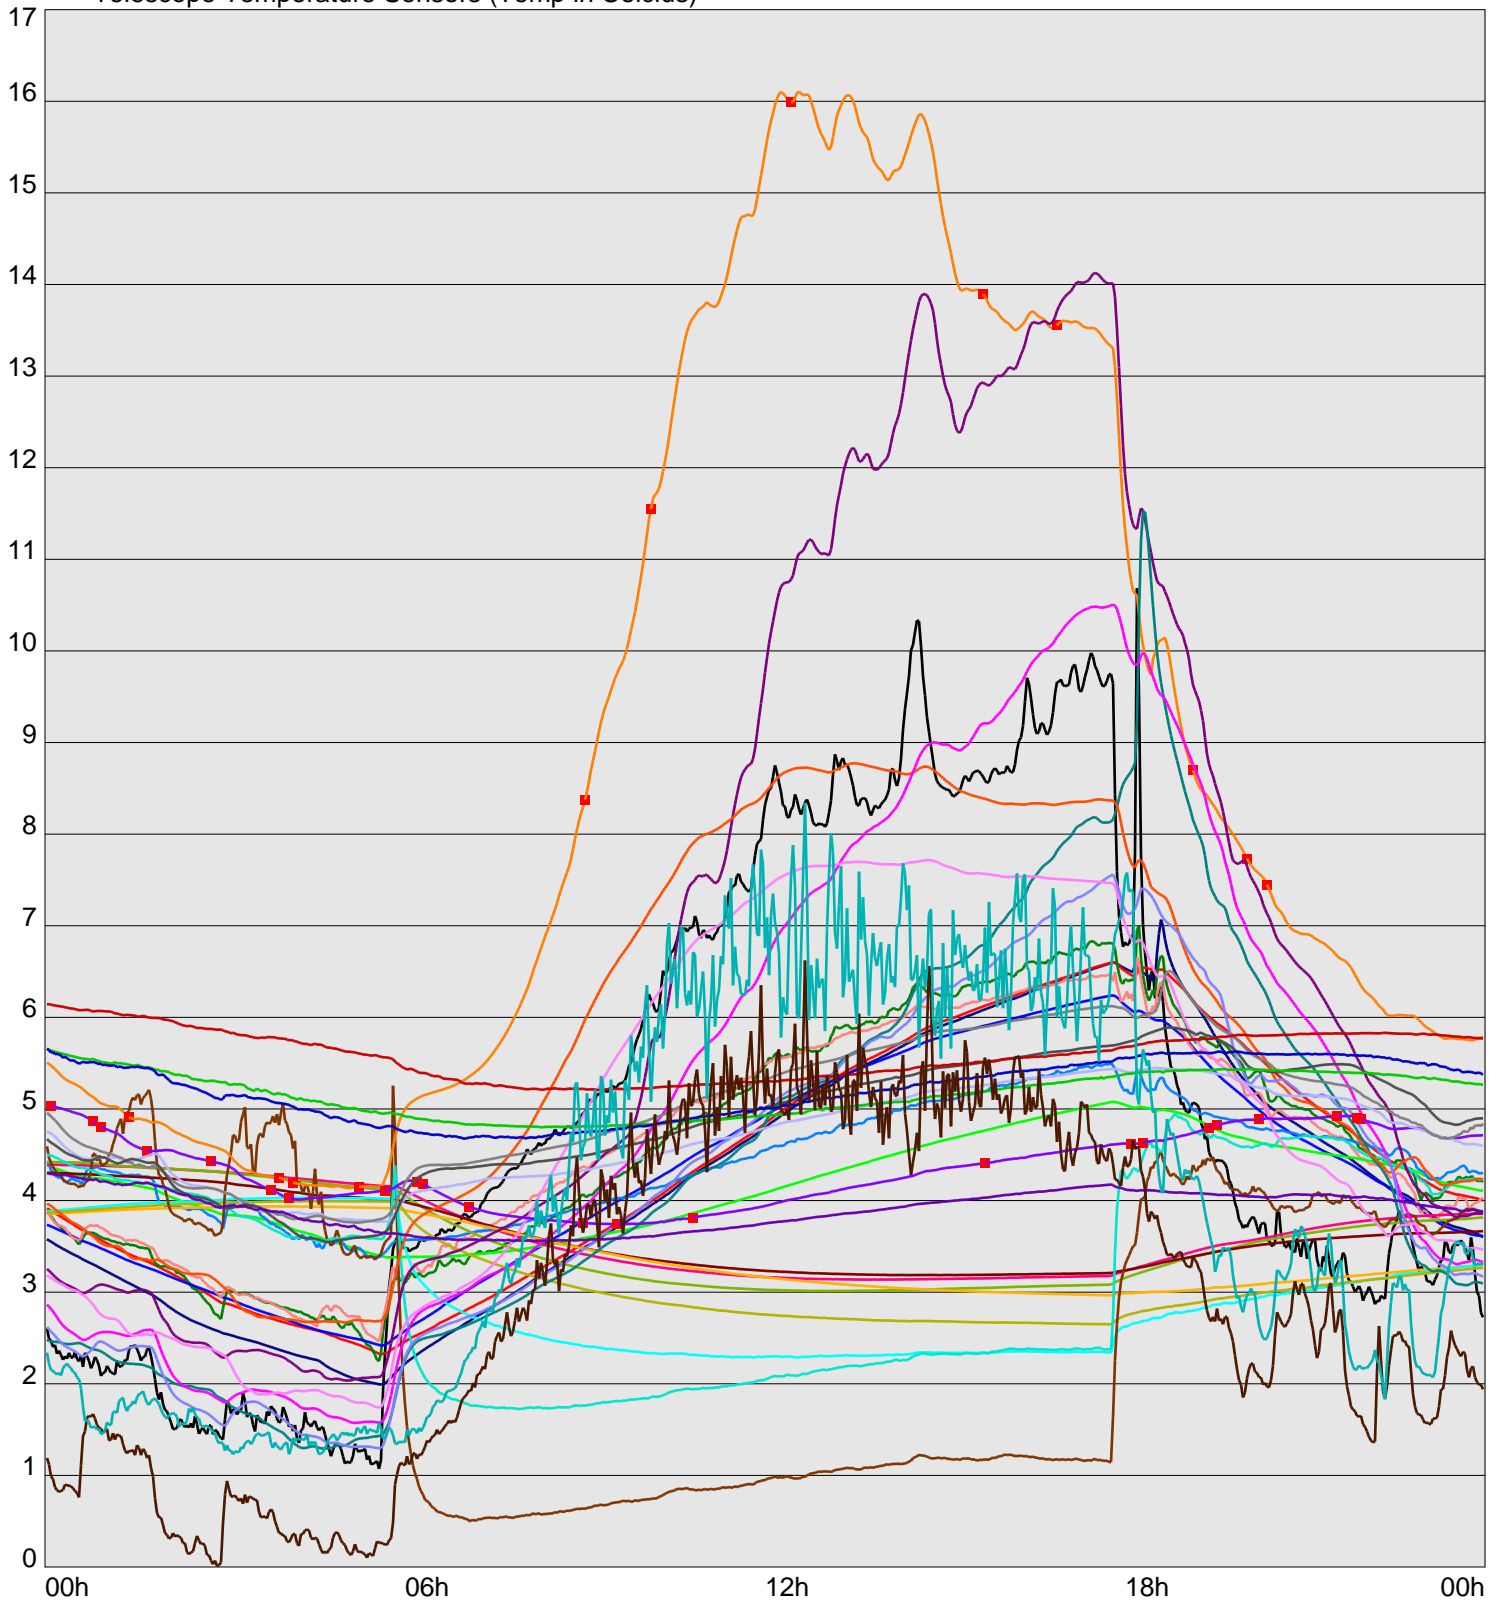

Telescope Temperature Sensors (Temp in Celcius)

| | | | | | | | | | |
|-------|-------|-------|-------|--------|--------|-------|-------|-------|-------|
| — TT1 | — TT2 | — TT3 | — TT4 | — TT5 | — TT6 | — TT7 | — TT8 | — TM1 | — TM2 |
| — TM3 | — TM4 | — TM5 | — TM6 | — TMS1 | — TMS2 | — TD1 | — TD2 | — TD3 | — TD4 |
| — TD5 | — TD6 | — TD7 | — TF1 | — TF2 | — TF3 | — TF4 | — TF5 | — TF6 | — TF7 |
| — TF8 | — TE1 | — TE2 | | | | | | | |