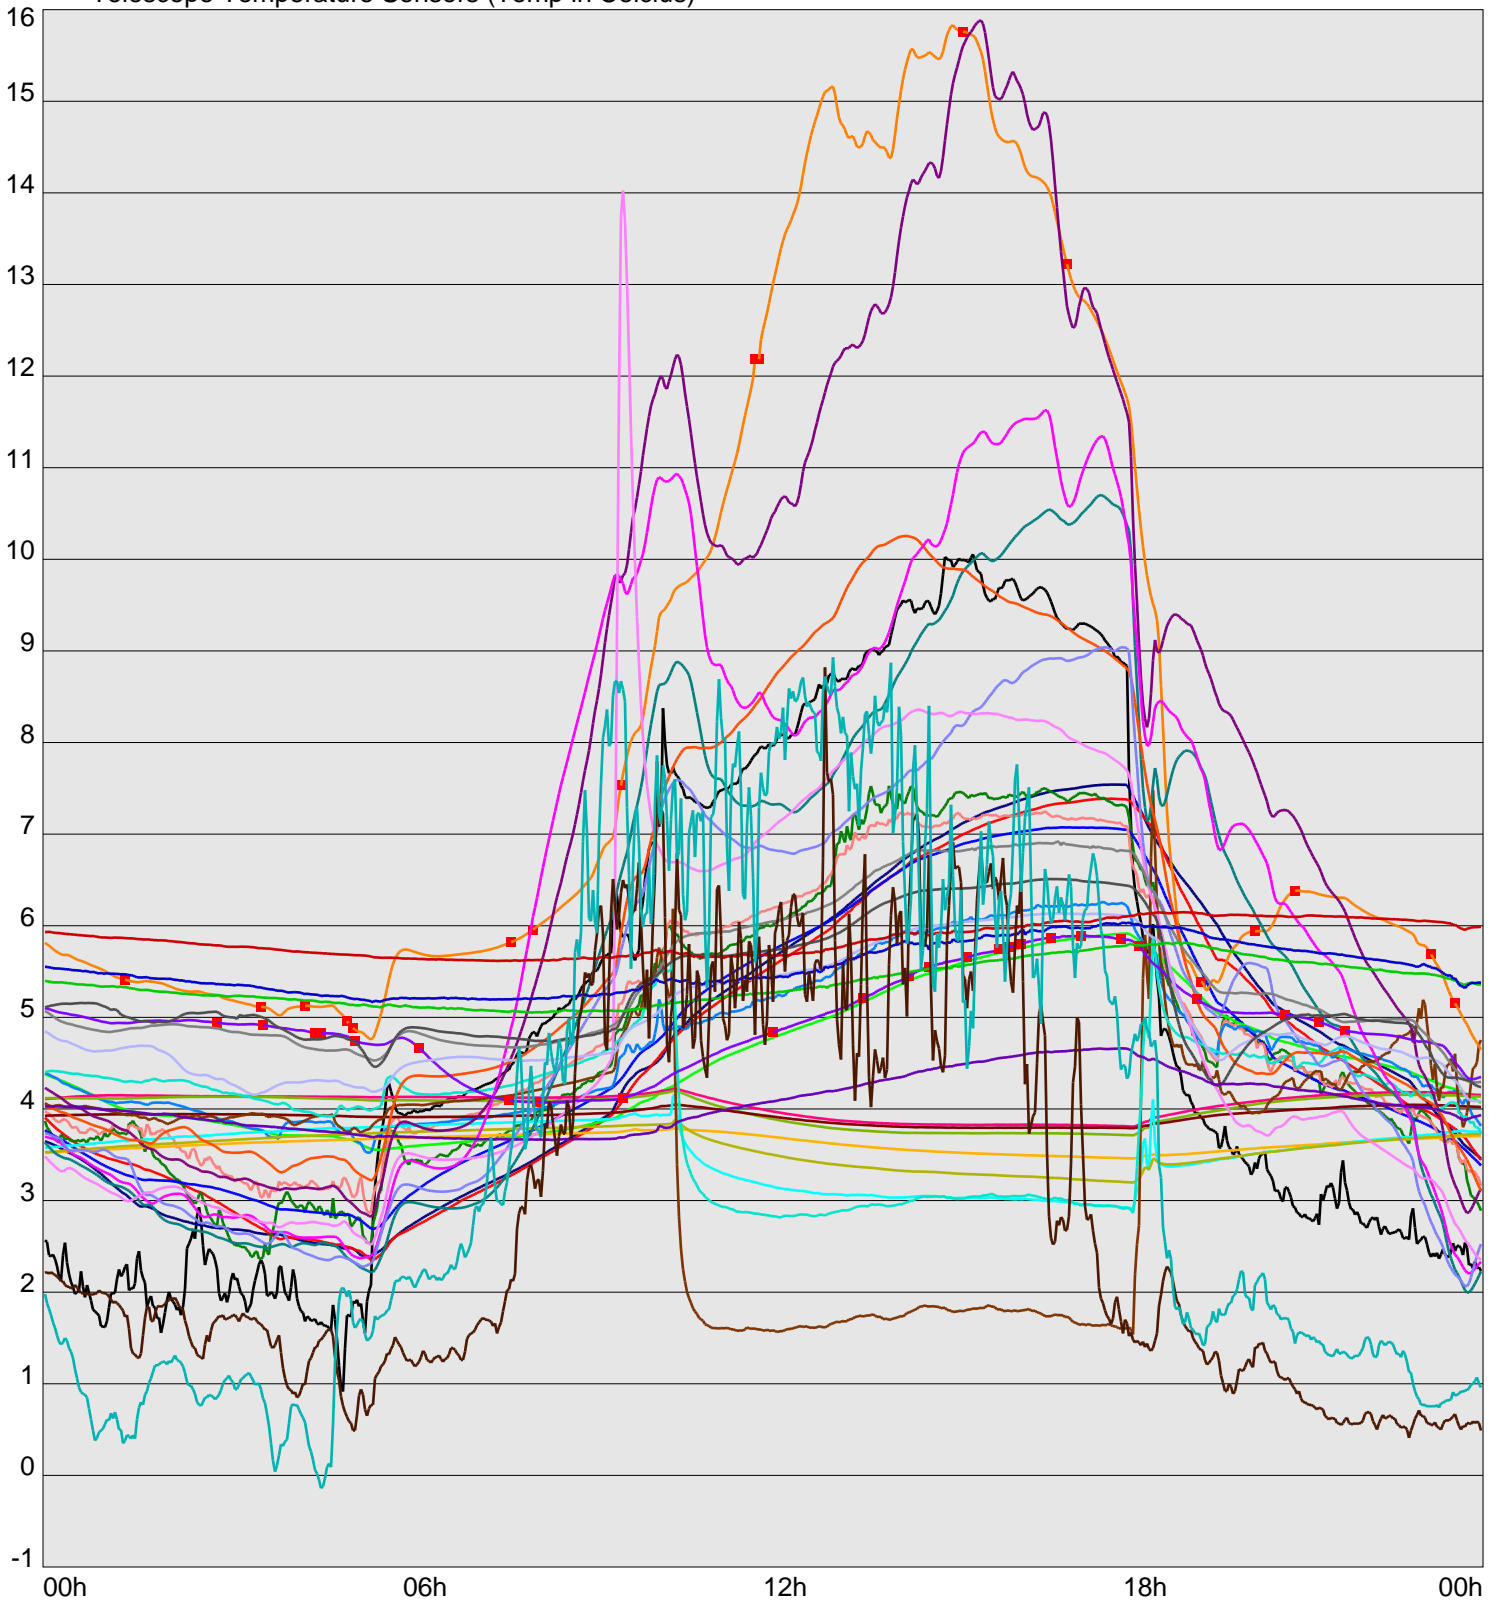

Telescope Temperature Sensors (Temp in Celcius)

- |     |     |     |     |      |      |     |     |     |     |
|-----|-----|-----|-----|------|------|-----|-----|-----|-----|
| TT1 | TT2 | TT3 | TT4 | TT5  | TT6  | TT7 | TT8 | TM1 | TM2 |
| TM3 | TM4 | TM5 | TM6 | TMS1 | TMS2 | TD1 | TD2 | TD3 | TD4 |
| TD5 | TD6 | TD7 | TF1 | TF2  | TF3  | TF4 | TF5 | TF6 | TF7 |
| TF8 | TE1 | TE2 |     |      |      |     |     |     |     |