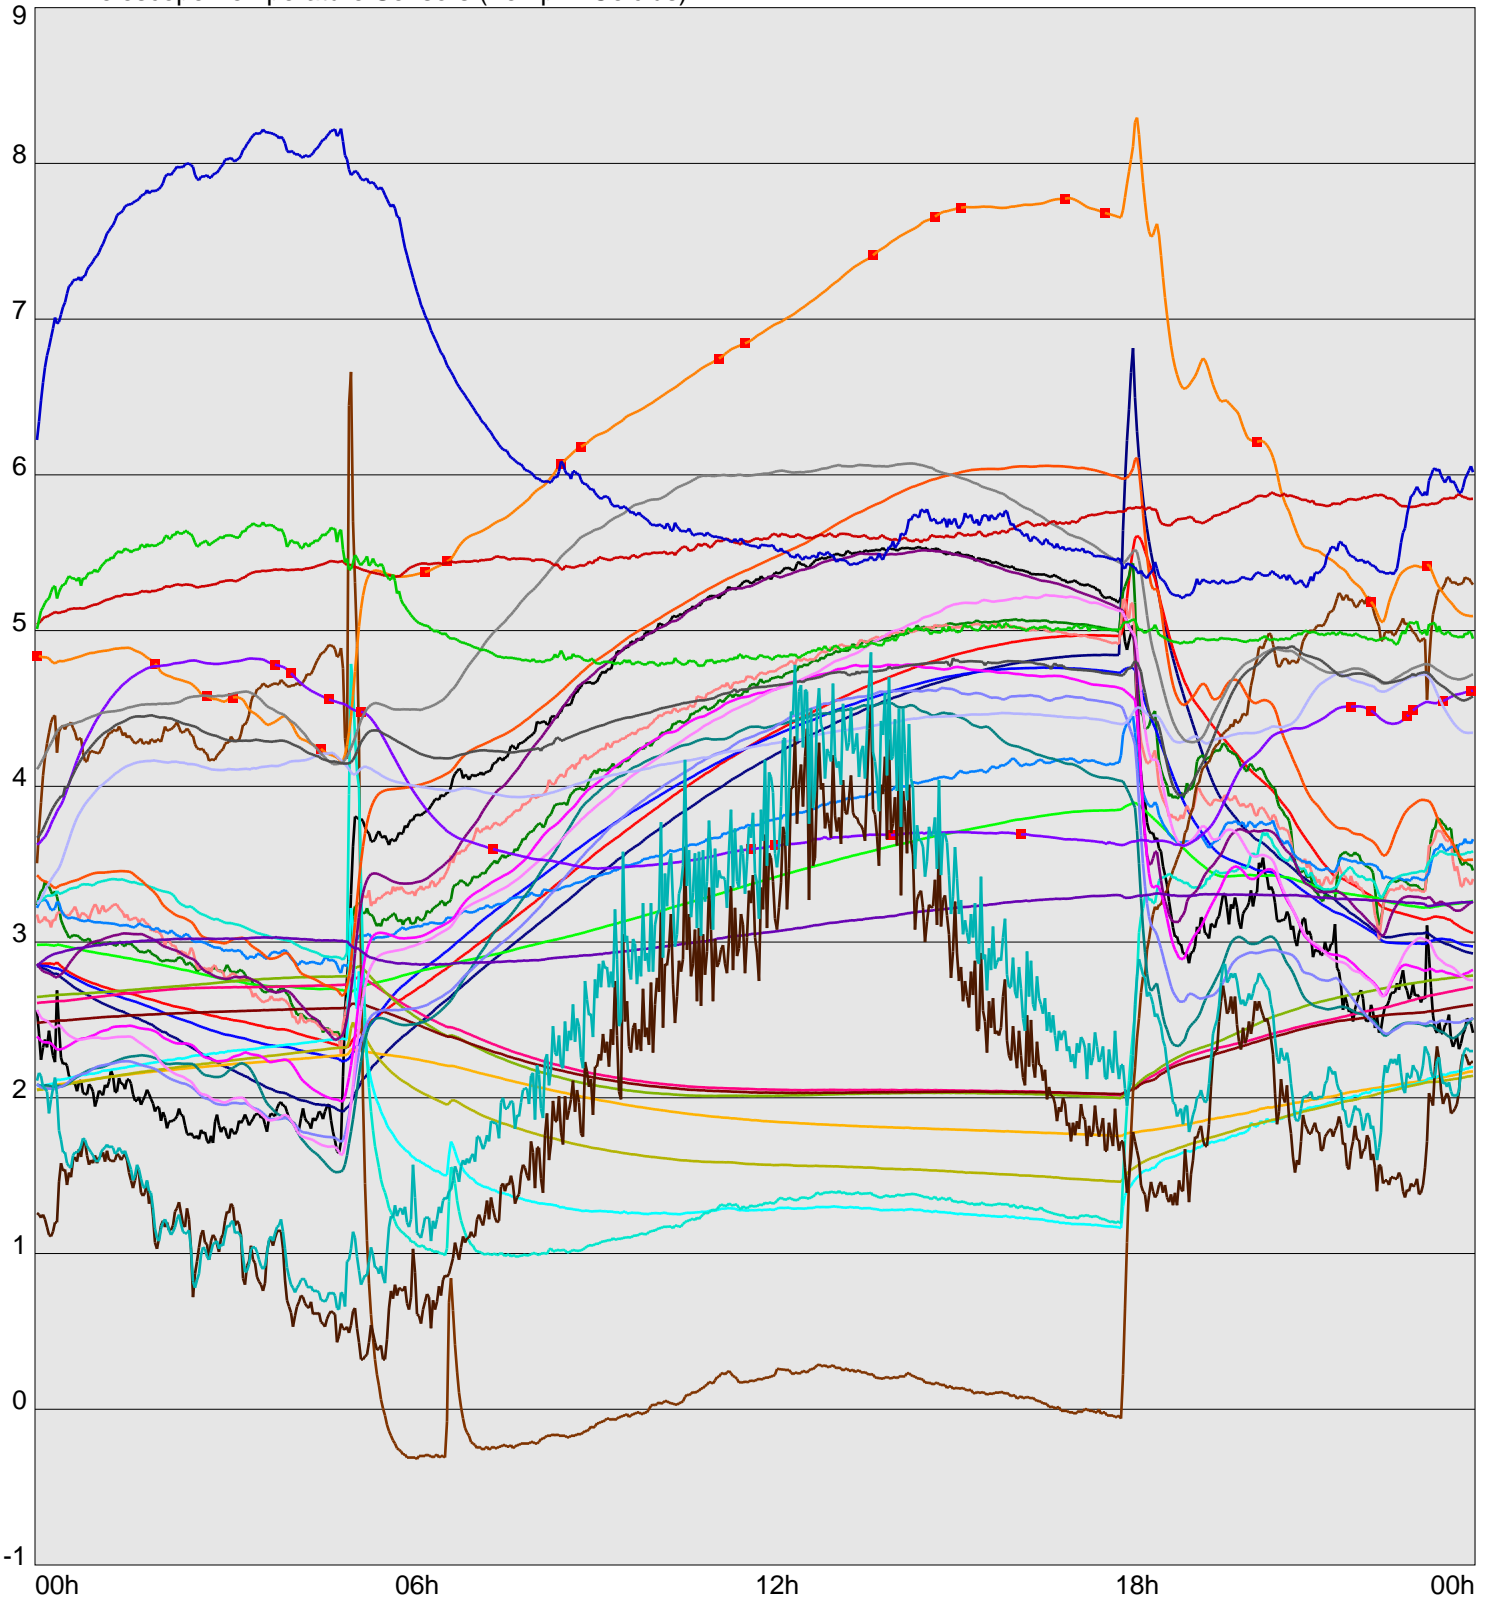

Telescope Temperature Sensors (Temp in Celcius)

|     |     |     |     |      |      |     |     |     |     |
|-----|-----|-----|-----|------|------|-----|-----|-----|-----|
| TT1 | TT2 | TT3 | TT4 | TT5  | TT6  | TT7 | TT8 | TM1 | TM2 |
| TM3 | TM4 | TM5 | TM6 | TMS1 | TMS2 | TD1 | TD2 | TD3 | TD4 |
| TD5 | TD6 | TD7 | TF1 | TF2  | TF3  | TF4 | TF5 | TF6 | TF7 |
| TF8 | TE1 | TE2 |     |      |      |     |     |     |     |