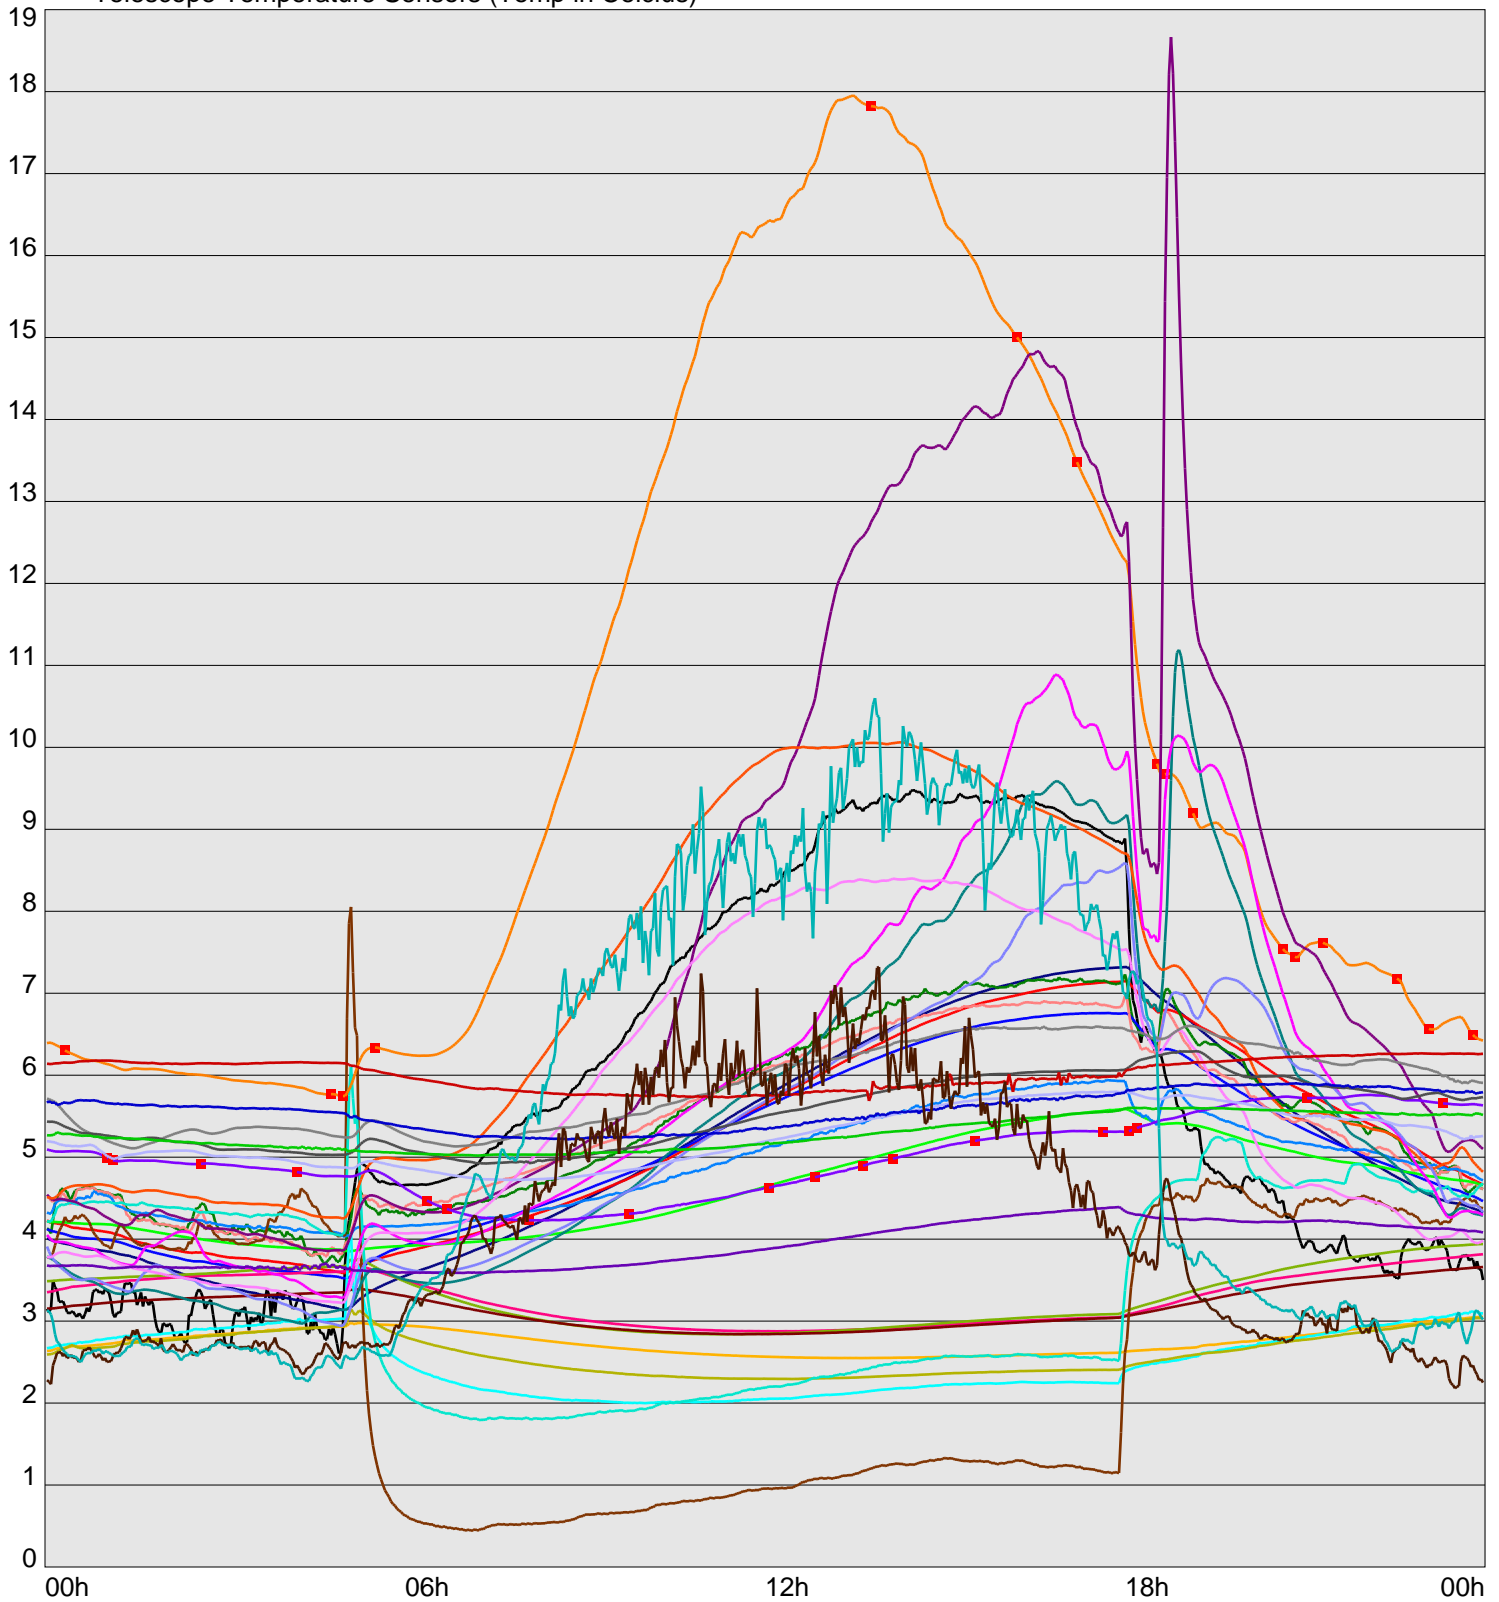

Telescope Temperature Sensors (Temp in Celcius)

TT1	TT2	TT3	TT4	TT5	TT6	TT7	TT8	TM1	TM2
TM3	TM4	TM5	TM6	TMS1	TMS2	TD1	TD2	TD3	TD4
TD5	TD6	TD7	TF1	TF2	TF3	TF4	TF5	TF6	TF7
TF8	TE1	TE2							