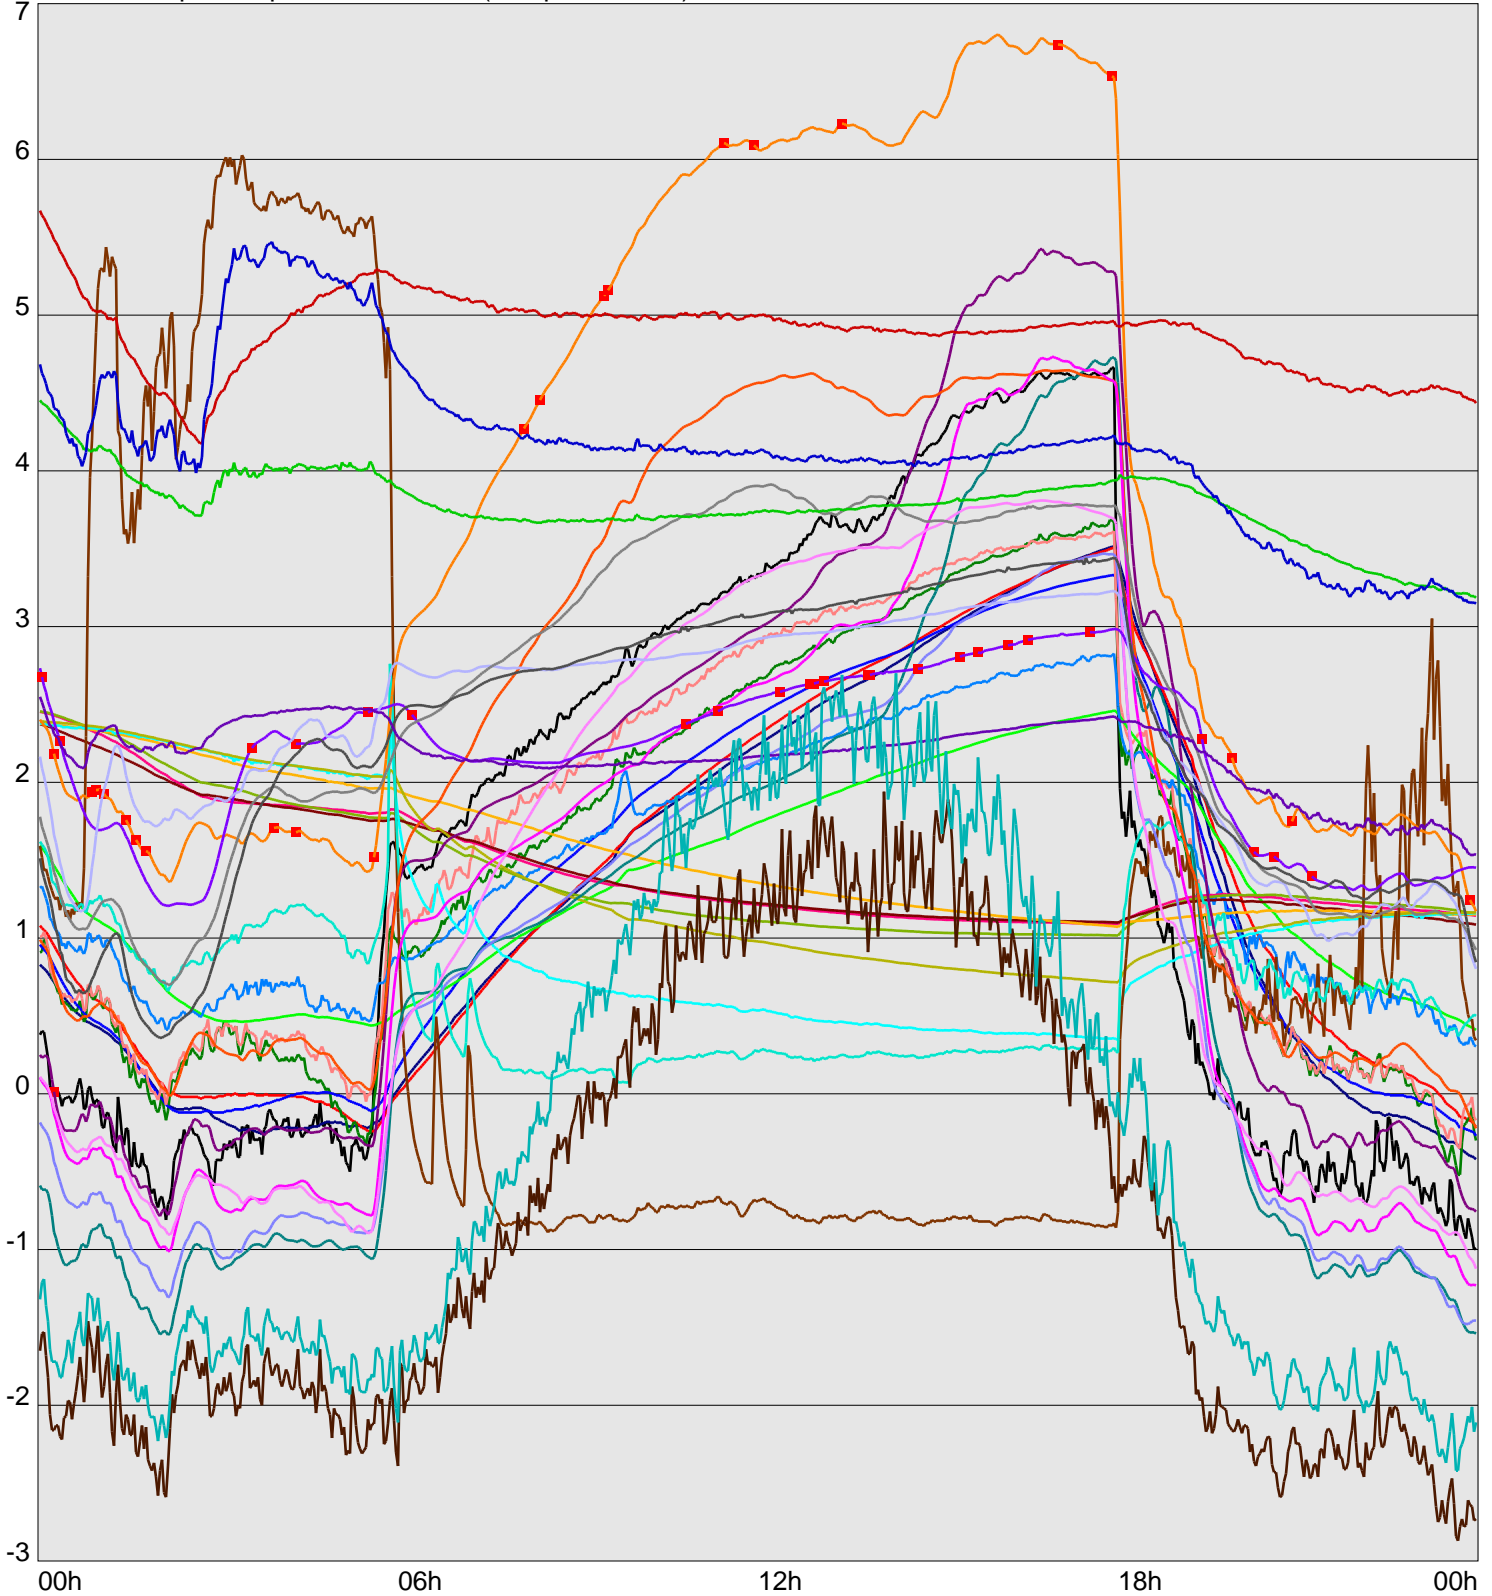

Telescope Temperature Sensors (Temp in Celcius)

- | | | | | | | | | | |
|-----|-----|-----|-----|------|------|-----|-----|-----|-----|
| TT1 | TT2 | TT3 | TT4 | TT5 | TT6 | TT7 | TT8 | TM1 | TM2 |
| TM3 | TM4 | TM5 | TM6 | TMS1 | TMS2 | TD1 | TD2 | TD3 | TD4 |
| TD5 | TD6 | TD7 | TF1 | TF2 | TF3 | TF4 | TF5 | TF6 | TF7 |
| TF8 | TE1 | TE2 | | | | | | | |