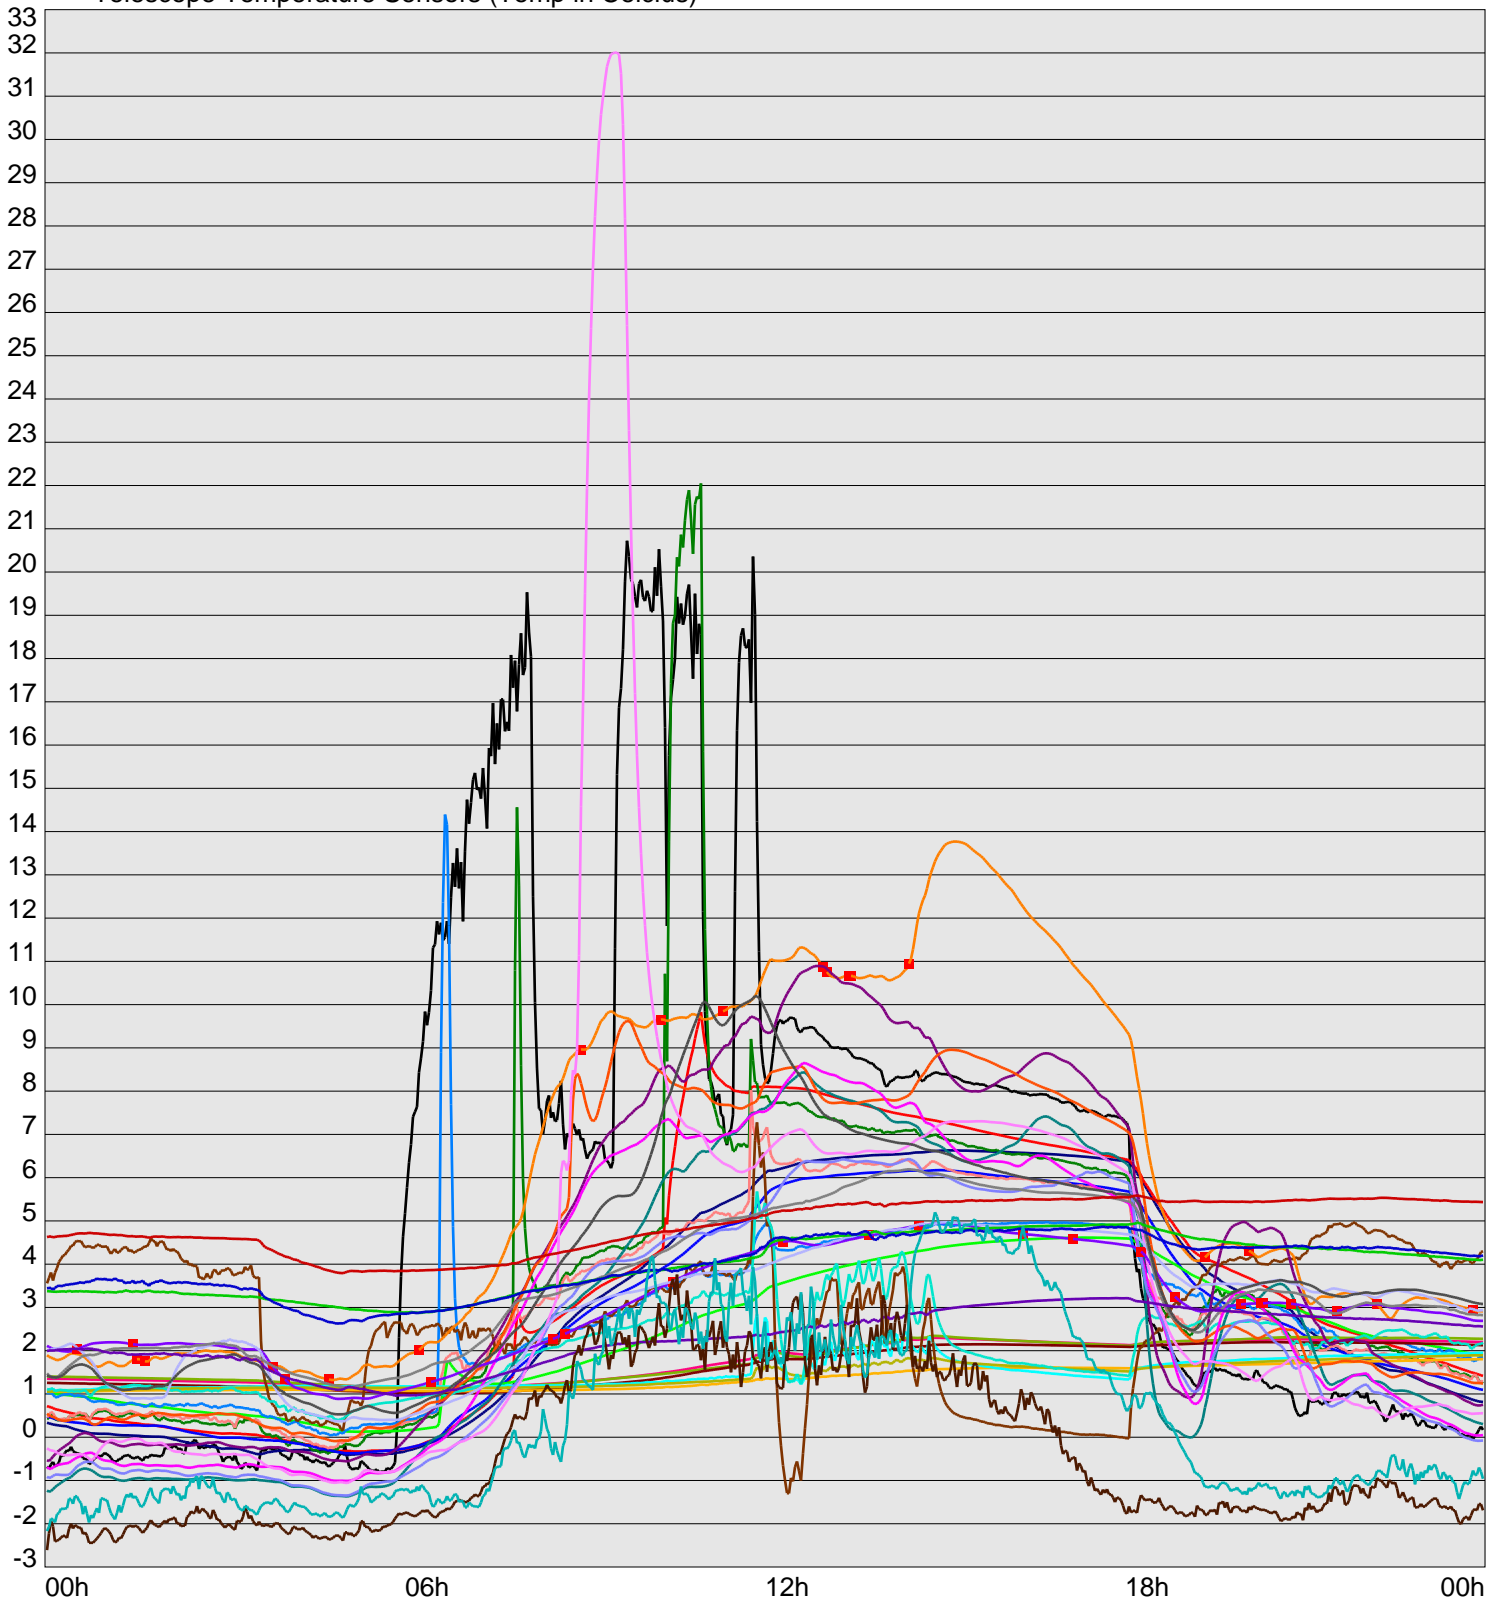

Telescope Temperature Sensors (Temp in Celcius)

TT1	TT2	TT3	TT4	TT5	TT6	TT7	TT8	TM1	TM2
TM3	TM4	TM5	TM6	TMS1	TMS2	TD1	TD2	TD3	TD4
TD5	TD6	TD7	TF1	TF2	TF3	TF4	TF5	TF6	TF7
TF8	TE1	TE2							