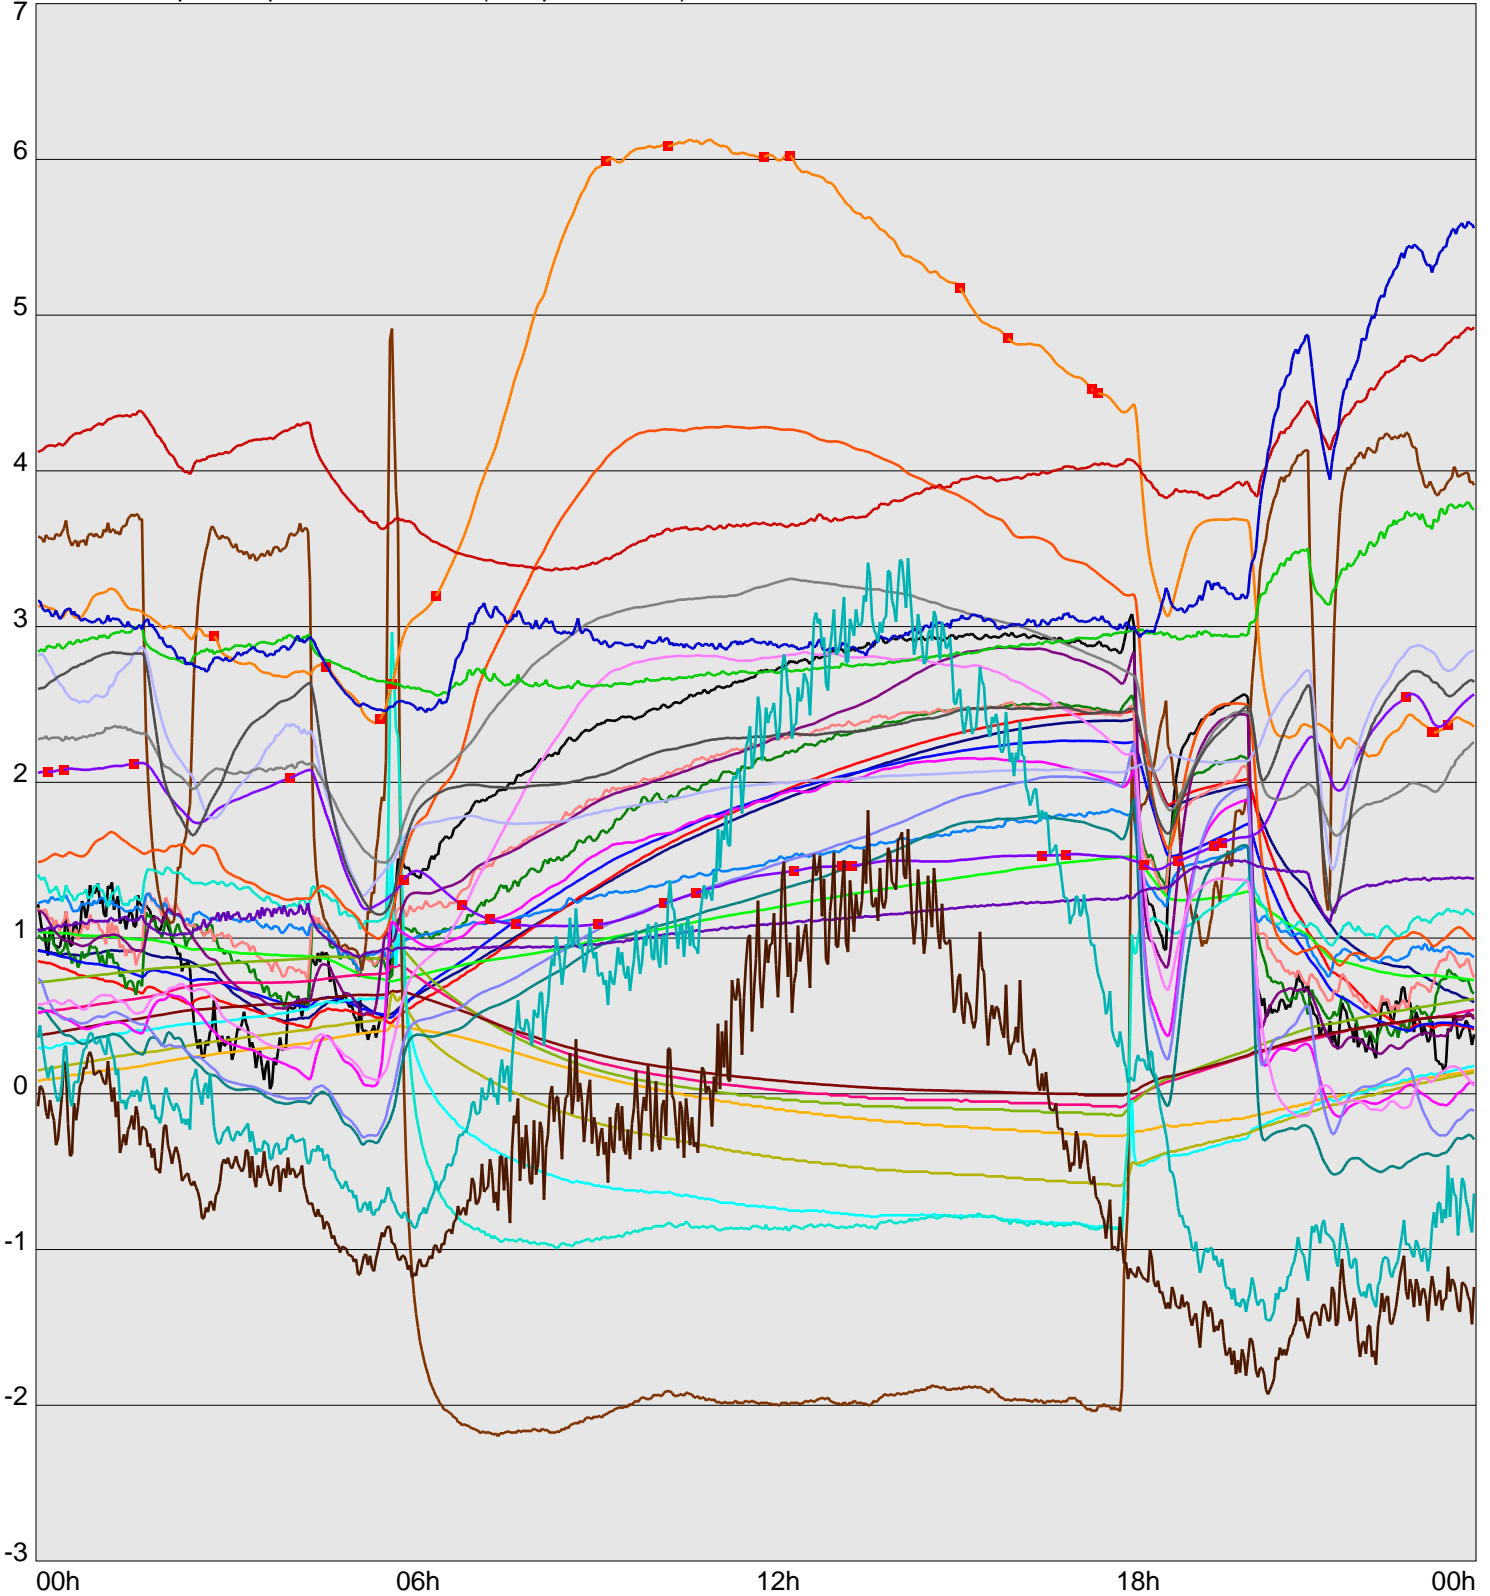

Telescope Temperature Sensors (Temp in Celcius)

— TT1	— TT2	— TT3	— TT4	— TT5	— TT6	— TT7	— TT8	— TM1	— TM2
— TM3	— TM4	— TM5	— TM6	— TMS1	— TMS2	— TD1	— TD2	— TD3	— TD4
— TD5	— TD6	— TD7	— TF1	— TF2	— TF3	— TF4	— TF5	— TF6	— TF7
— TF8	— TE1	— TE2							