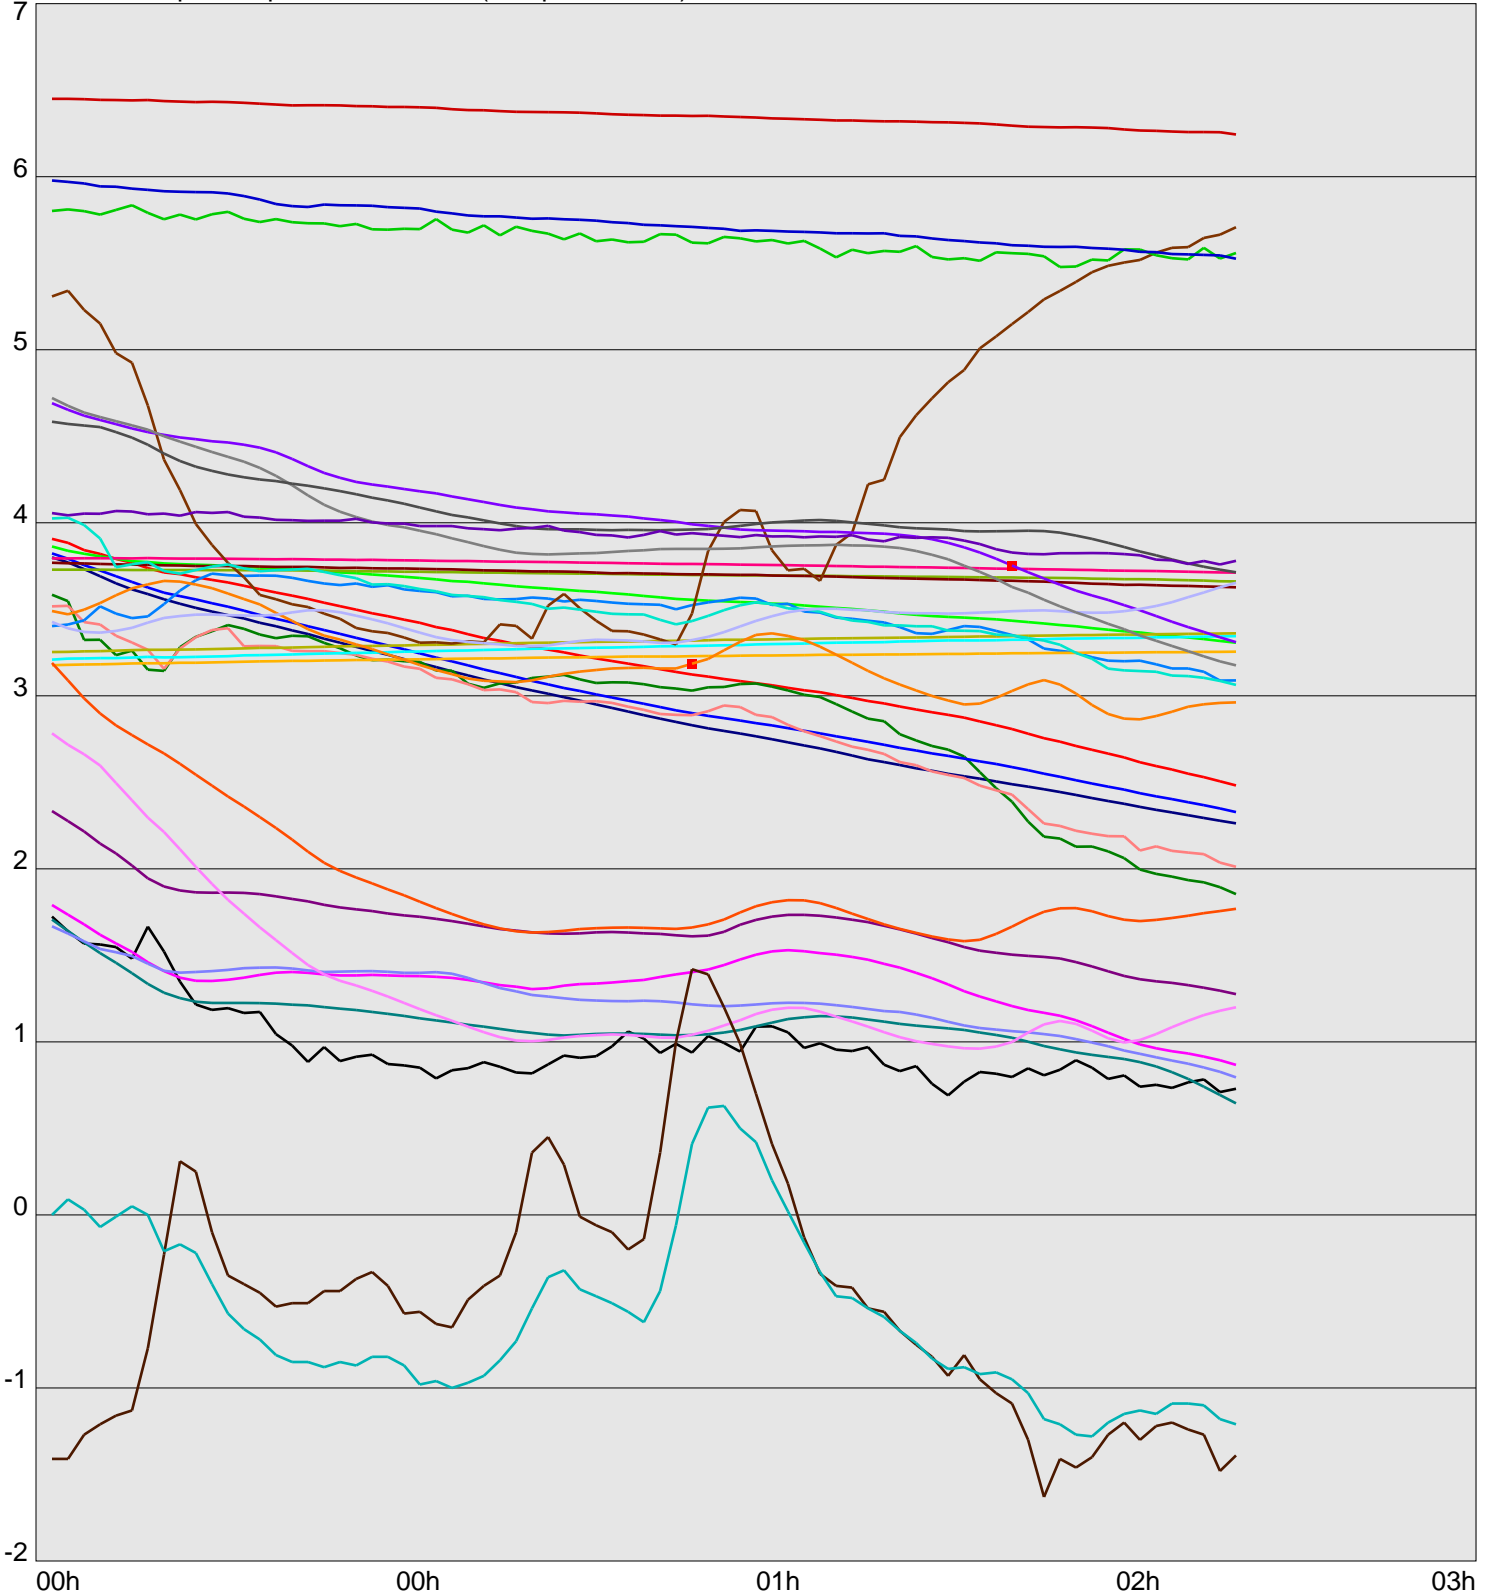

Telescope Temperature Sensors (Temp in Celcius)

TT1	TT2	TT3	TT4	TT5	TT6	TT7	TT8	TM1	TM2
TM3	TM4	TM5	TM6	TMS1	TMS2	TD1	TD2	TD3	TD4
TD5	TD6	TD7	TF1	TF2	TF3	TF4	TF5	TF6	TF7
TF8	TE1	TE2							