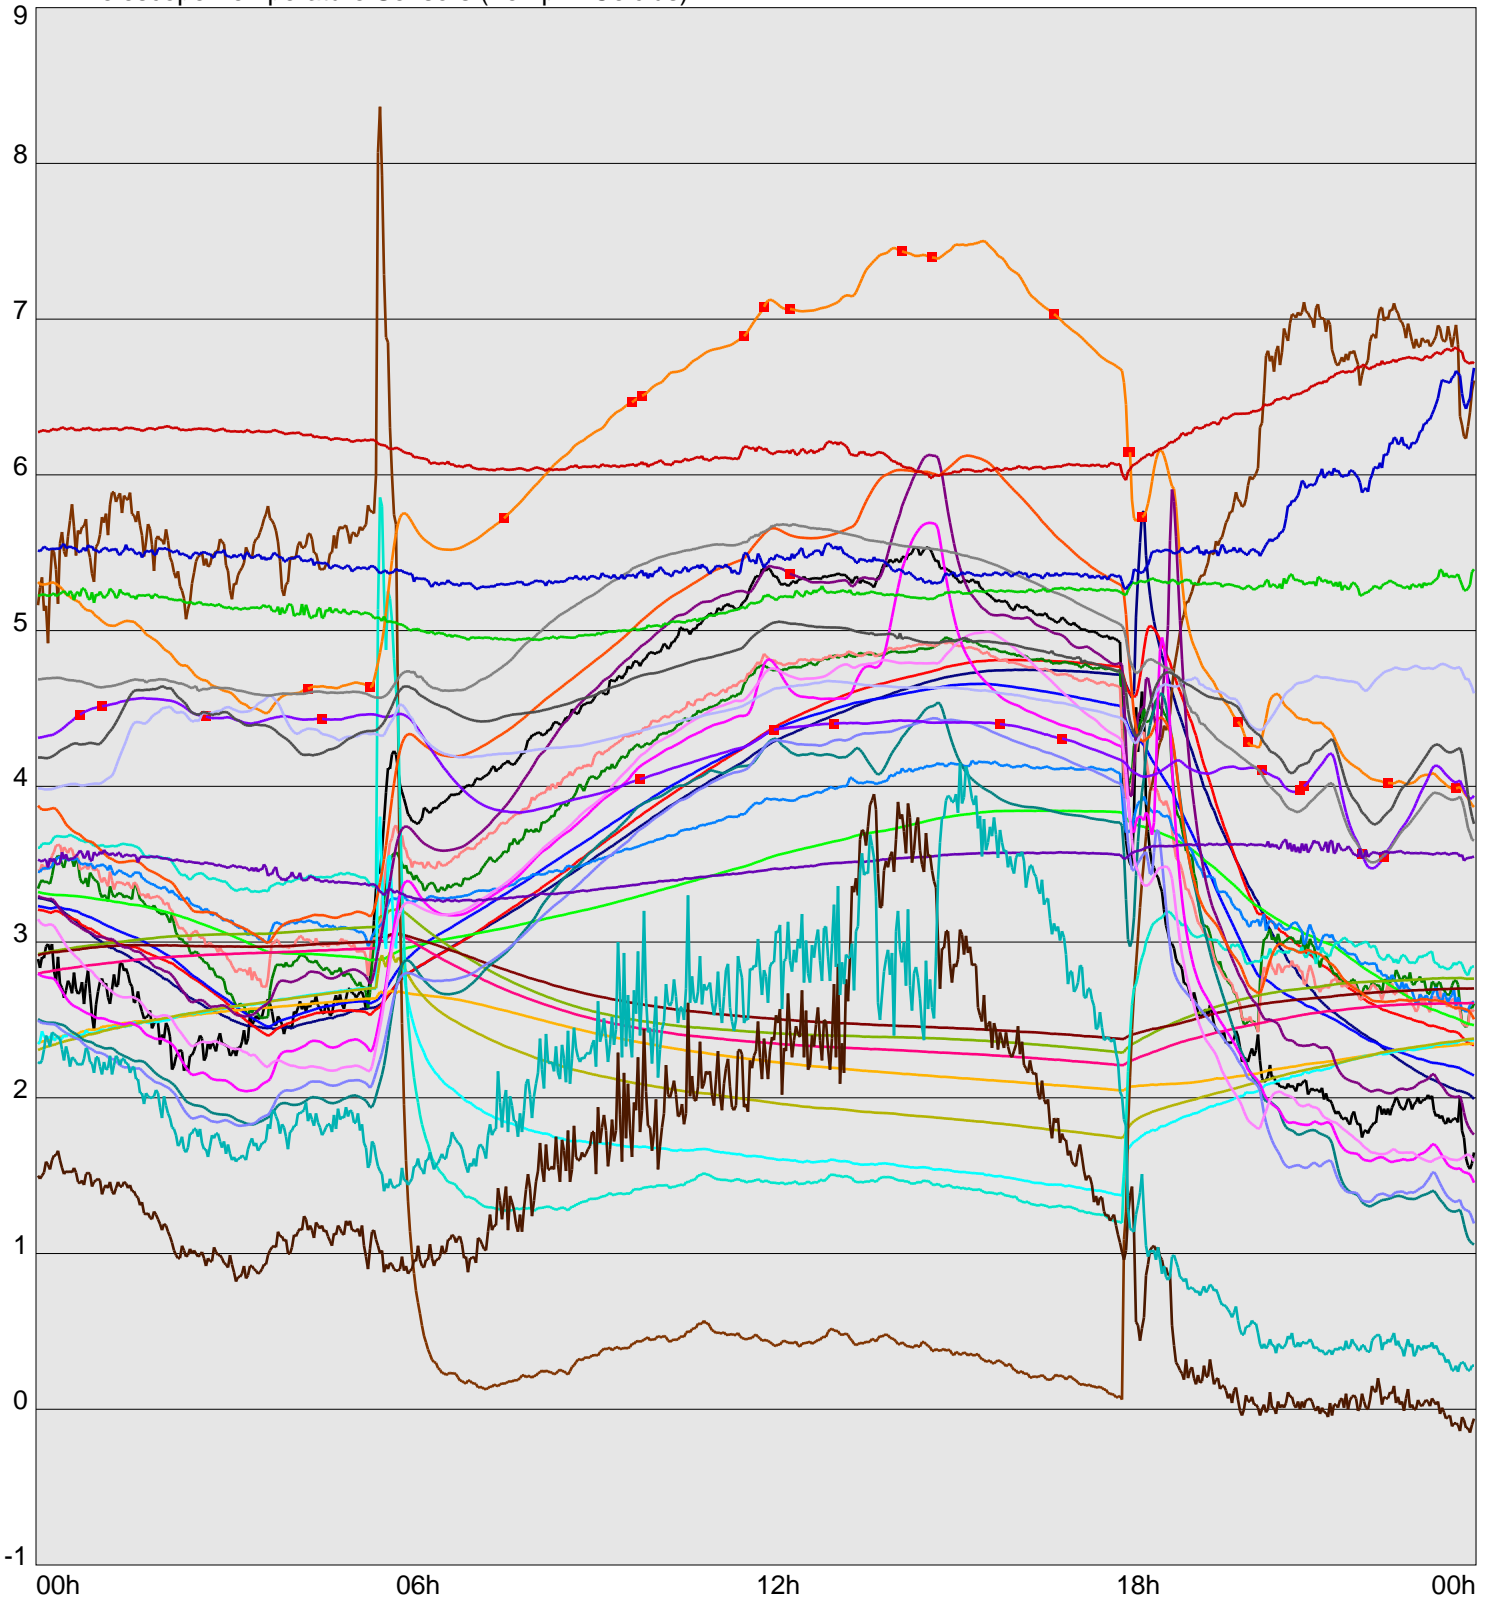

Telescope Temperature Sensors (Temp in Celcius)

— TT1	— TT2	— TT3	— TT4	— TT5	— TT6	— TT7	— TT8	— TM1	— TM2
— TM3	— TM4	— TM5	— TM6	— TMS1	— TMS2	— TD1	— TD2	— TD3	— TD4
— TD5	— TD6	— TD7	— TF1	— TF2	— TF3	— TF4	— TF5	— TF6	— TF7
— TF8	— TE1	— TE2							