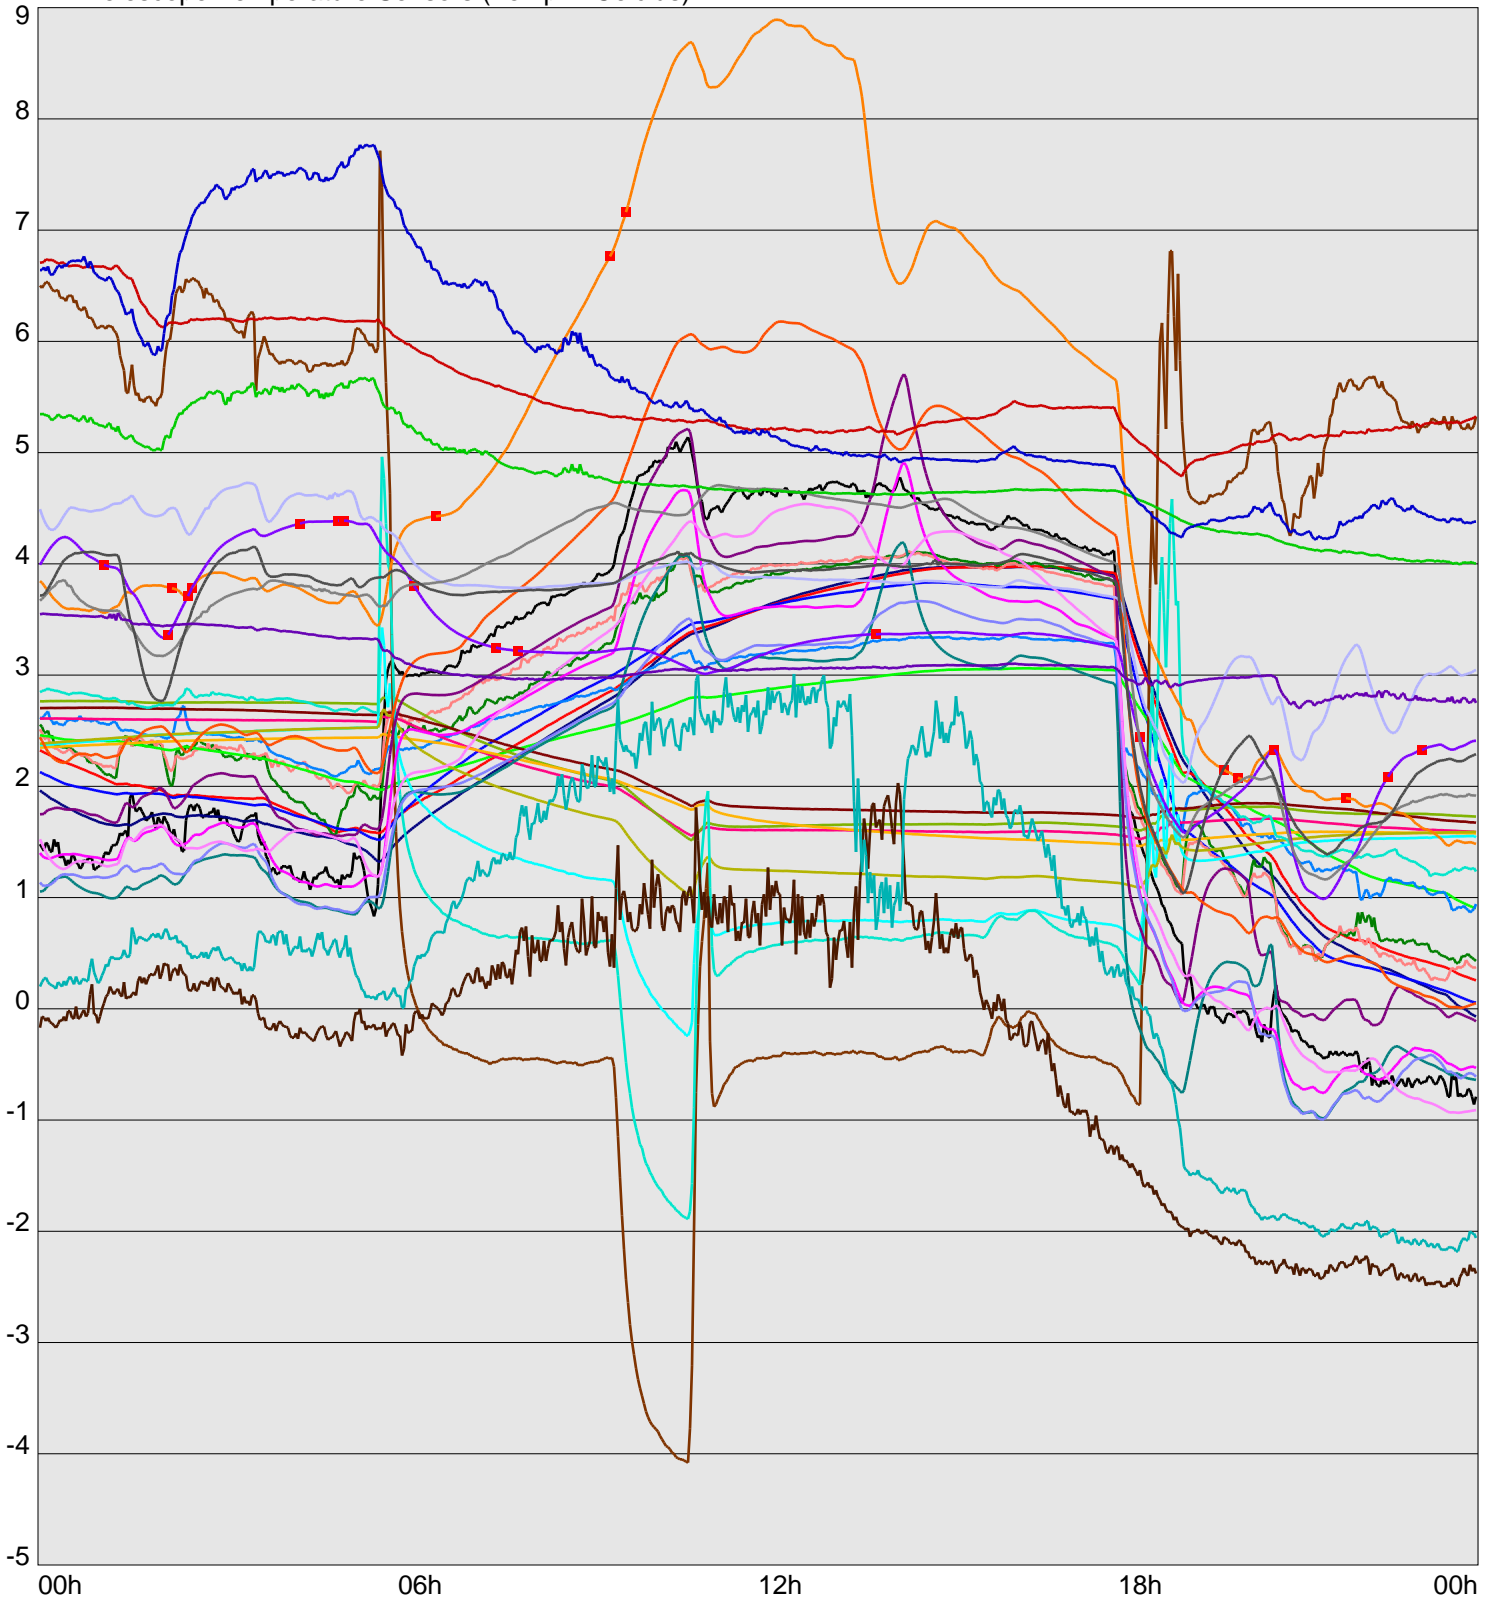

Telescope Temperature Sensors (Temp in Celcius)

TT1	TT2	TT3	TT4	TT5	TT6	TT7	TT8	TM1	TM2
TM3	TM4	TM5	TM6	TMS1	TMS2	TD1	TD2	TD3	TD4
TD5	TD6	TD7	TF1	TF2	TF3	TF4	TF5	TF6	TF7
TF8	TE1	TE2							