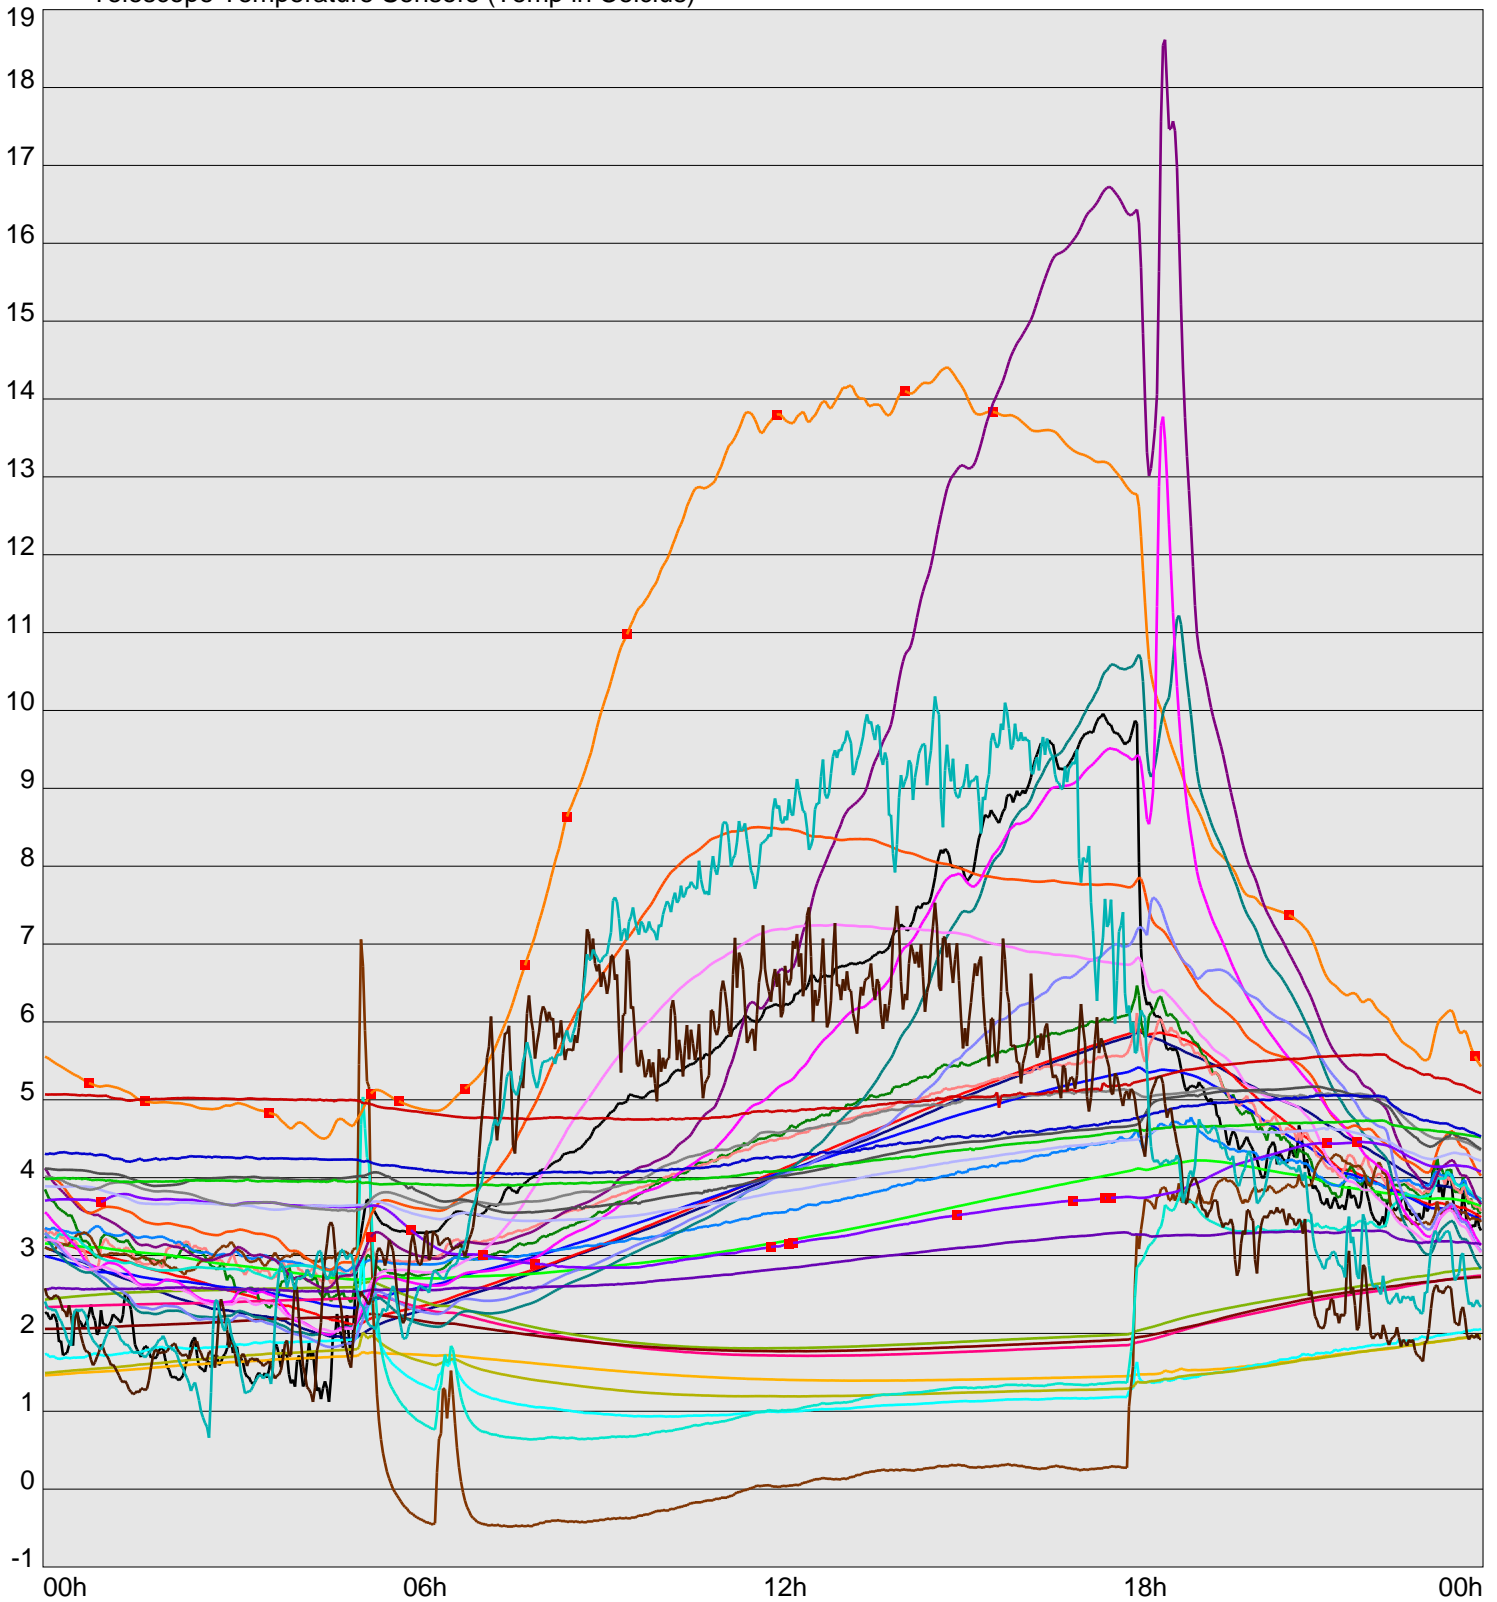

Telescope Temperature Sensors (Temp in Celcius)

TT1	TT2	TT3	TT4	TT5	TT6	TT7	TT8	TM1	TM2
TM3	TM4	TM5	TM6	TMS1	TMS2	TD1	TD2	TD3	TD4
TD5	TD6	TD7	TF1	TF2	TF3	TF4	TF5	TF6	TF7
TF8	TE1	TE2							