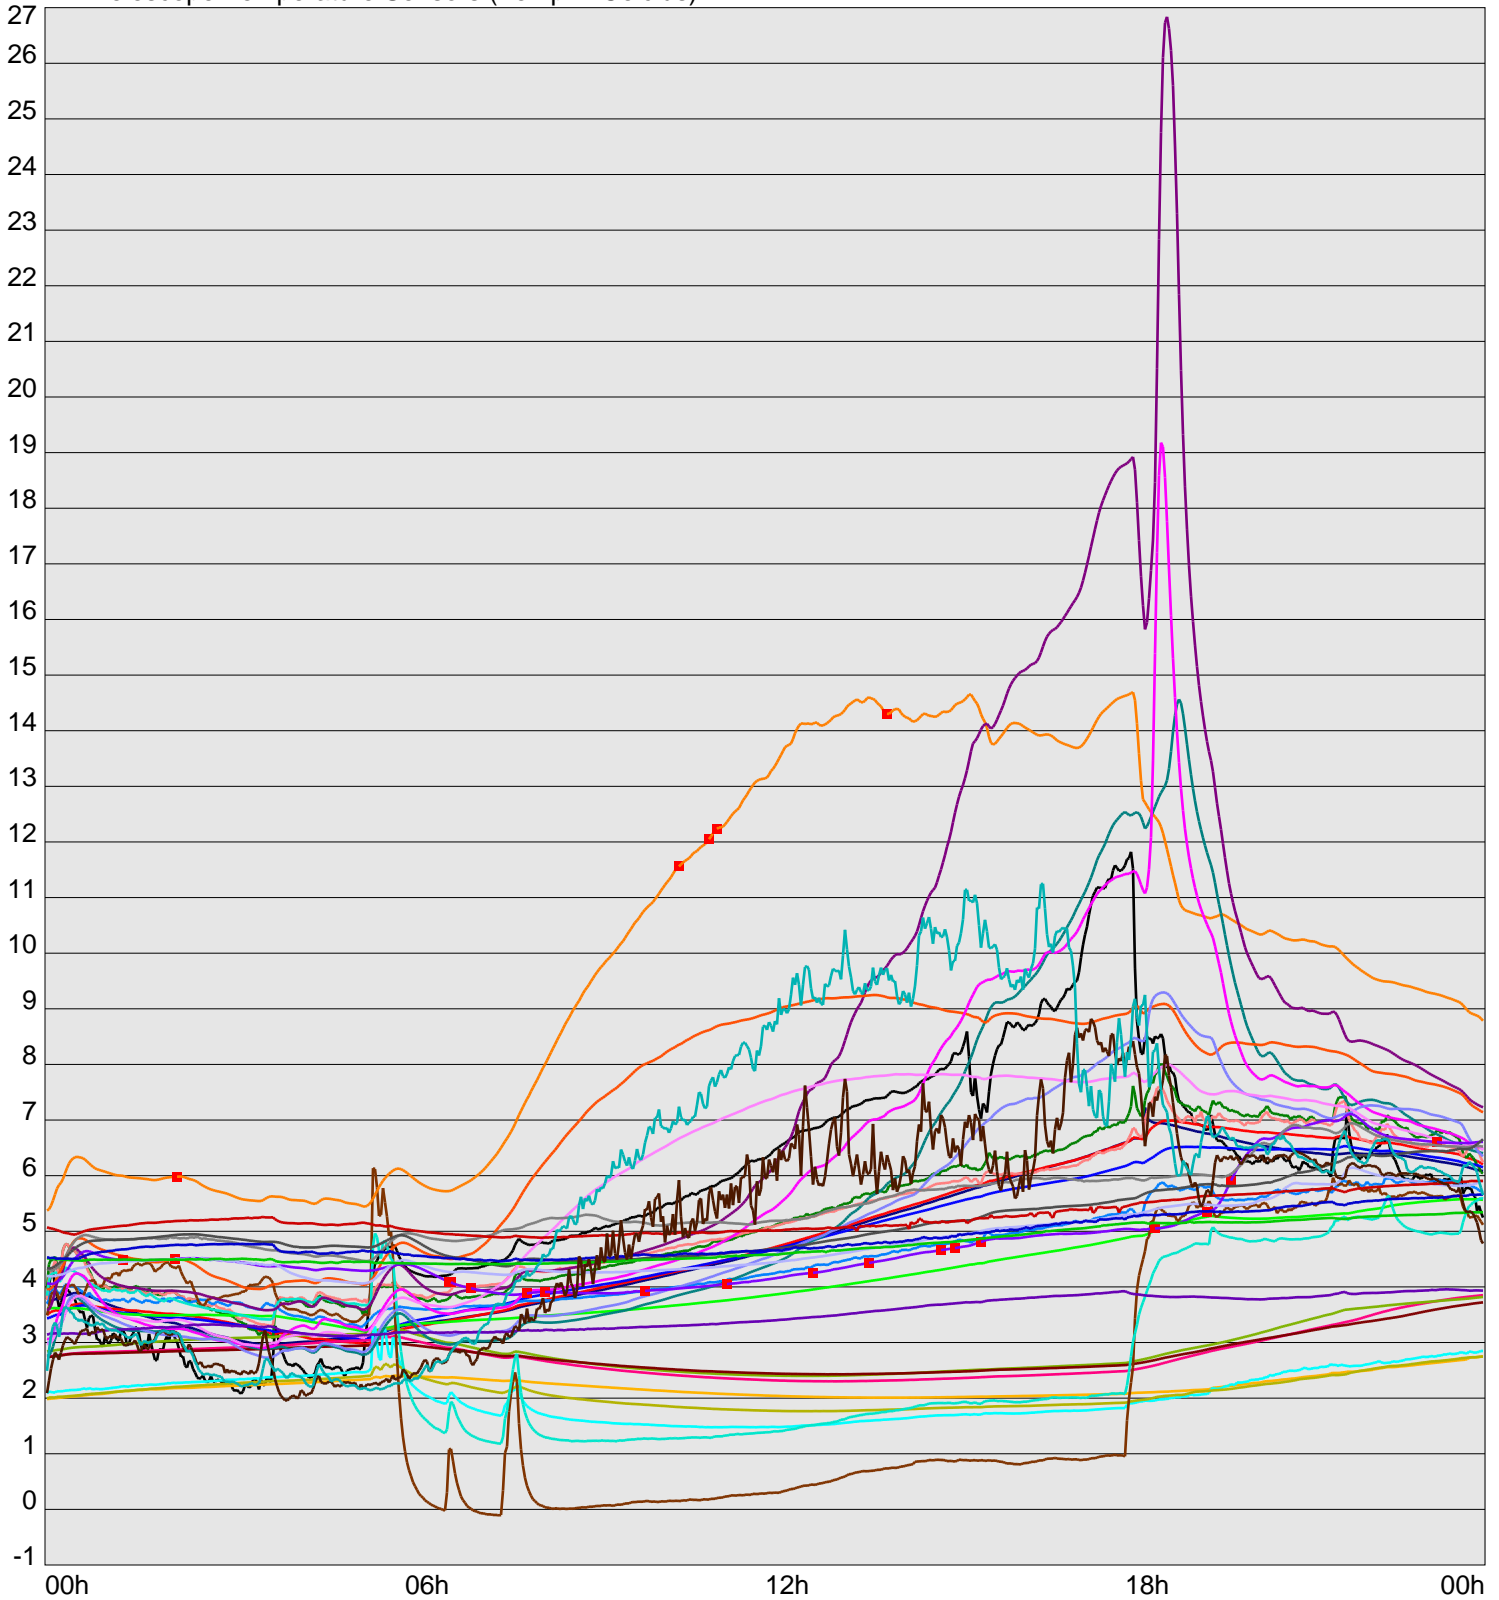

Telescope Temperature Sensors (Temp in Celcius)

TT1	TT2	TT3	TT4	TT5	TT6	TT7	TT8	TM1	TM2
TM3	TM4	TM5	TM6	TMS1	TMS2	TD1	TD2	TD3	TD4
TD5	TD6	TD7	TF1	TF2	TF3	TF4	TF5	TF6	TF7
TF8	TE1	TE2							