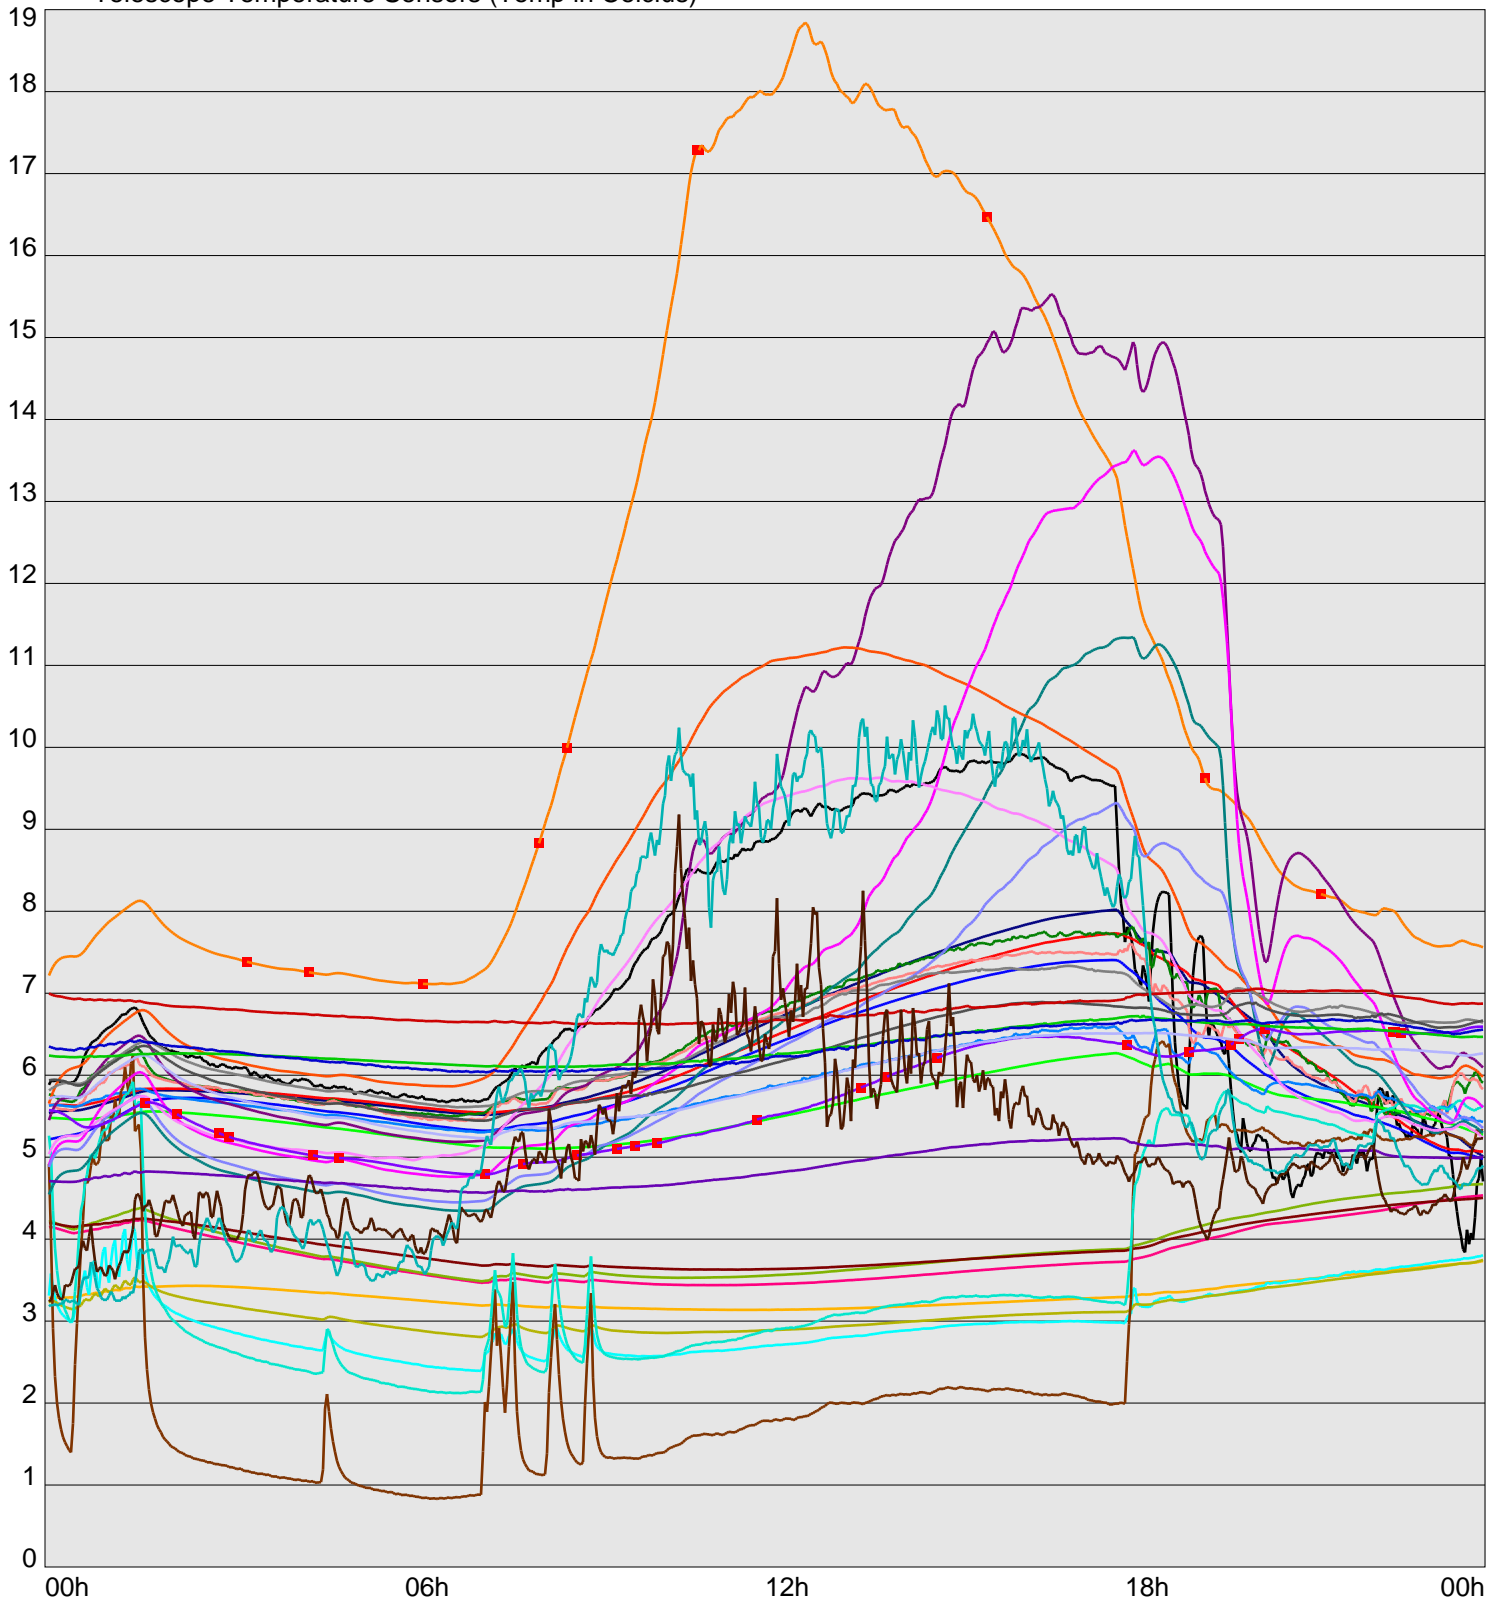

Telescope Temperature Sensors (Temp in Celcius)

TT1	TT2	TT3	TT4	TT5	TT6	TT7	TT8	TM1	TM2
TM3	TM4	TM5	TM6	TMS1	TMS2	TD1	TD2	TD3	TD4
TD5	TD6	TD7	TF1	TF2	TF3	TF4	TF5	TF6	TF7
TF8	TE1	TE2							